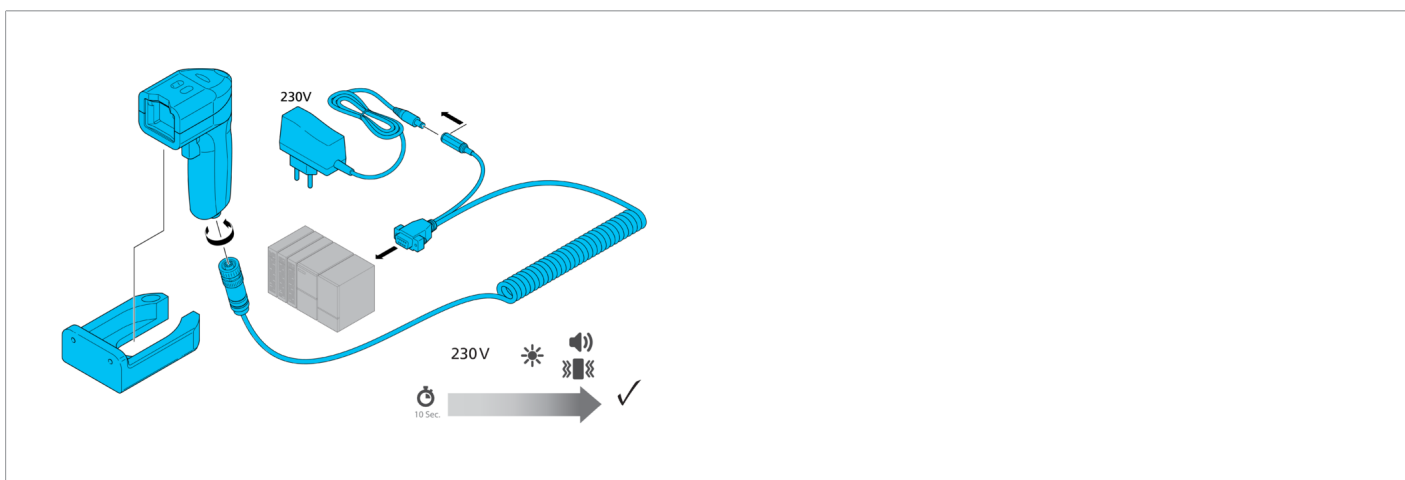

**210550**  
**ID-K-SD/DCJ-M12-2**  
**Câble de liaison**

**Fonction**

**Caractéristiques techniques (typ)**

Tension de service	5 V
Longueur	2.000 mm
Composants	Câble de liaison
Conception	Droit / Droit
Raccordement	Connecteur femelle, M12, 12 pôles, Codage A
Raccordement 2	Connecteur femelle, SUB-D, 9 pôles