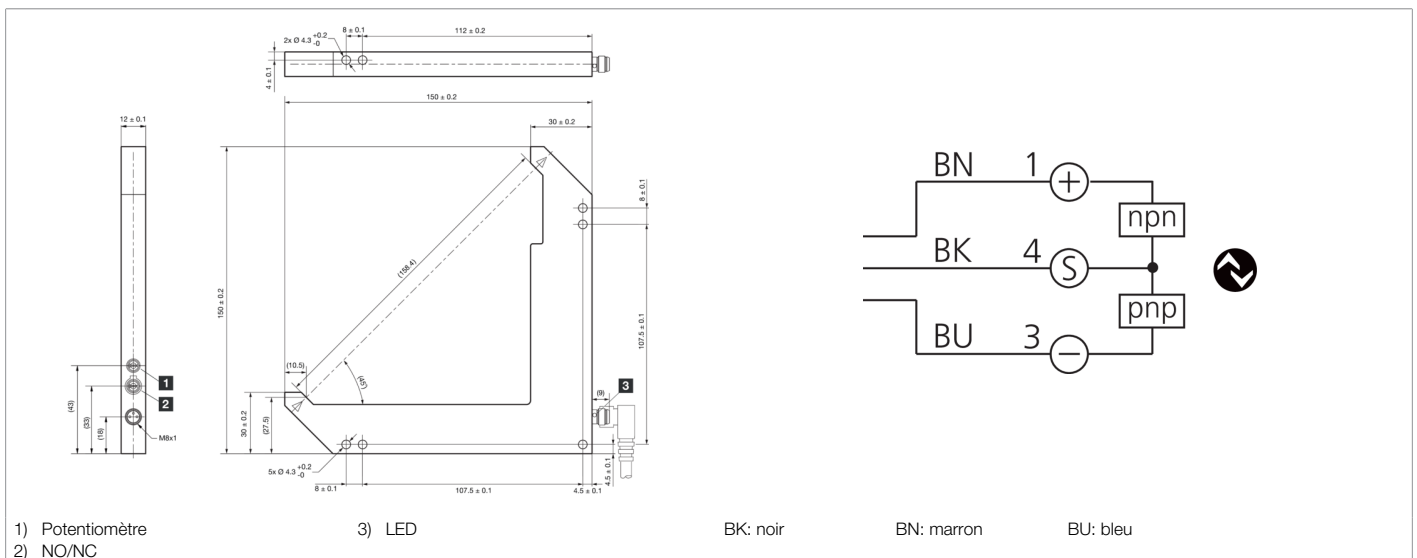

Fonction											

Caractéristiques techniques (typ)		+20°C, 24 V DC
Tension de service		10 ... 30 V DC (Supply Class 2)
Courant de marche à vide (max.)		30 mA
Protection diélectrique		500 V
Longueur de côté intérieur		120/120 mm
Dimensions du boîtier		150 x 150 x 12 mm
Longueur du boîtier		150 mm
hauteur du boîtier		150 mm
Largeur du boîtier		12 mm
Matériau du boîtier		Zinc moulé sous pression (Revêtement par poudre)
Classe de protection		III, utilisation en très basse tension de sécurité
Homologations		UL
Principe de fonctionnement		Optique
Évaluation		Numérique
Conception		Angle
Sortie de commutation		Push-pull, 100 mA, NO/NC
Chute de tension (max.)		1 V
Interface		IO-Link
Source de lumière		LED
Couleur		Infrarouge

**212820**

**OGLP 120 G3-T3**

**Fourche optique angulaire haute performance**

Caractéristiques techniques (typ)	+20°C, 24 V DC
Longueur d'onde	860 nm
Modulation	Modulée
Protection contre les lumières extérieures	25 kLx
Portée	158 mm (Axe optique)
Résolution (réglage d'usine)	2 mm (Puissance)
Reproductibilité (réglage d'usine)	0,03 mm (Puissance)
Résolution (Standard)	0,5 mm
Reproductibilité (Standard)	0,02 mm
Résolution (Haute résolution)	0,4 mm
Reproductibilité (Haute résolution)	0,02 mm
Résolution (Puissance)	2 mm
Reproductibilité (Puissance)	0,03 mm
Résolution (Vitesse)	0,5 mm
Reproductibilité (Vitesse)	0,02 mm
Réglage de la sensibilité	Potentiomètre
Fréquence de commutation (réglage d'usine)	200 Hz (Puissance)
Fréquence de commutation (Standard)	5000 Hz
Fréquence de commutation (Haute résolution)	1500 Hz
Fréquence de commutation (Puissance)	200 Hz
Fréquence de commutation (Vitesse)	8000 Hz
Température ambiante de fonctionnement	-25 ... +60 °C
Indice de protection	IP 67
Raccordement	Connecteur, M8, 3 pôles
Câble de raccordement	TK ...
<b>Plus d'informations/d'accessoires</b>	<b><a href="https://www.di-soric.com/212820">https://www.di-soric.com/212820</a></b>