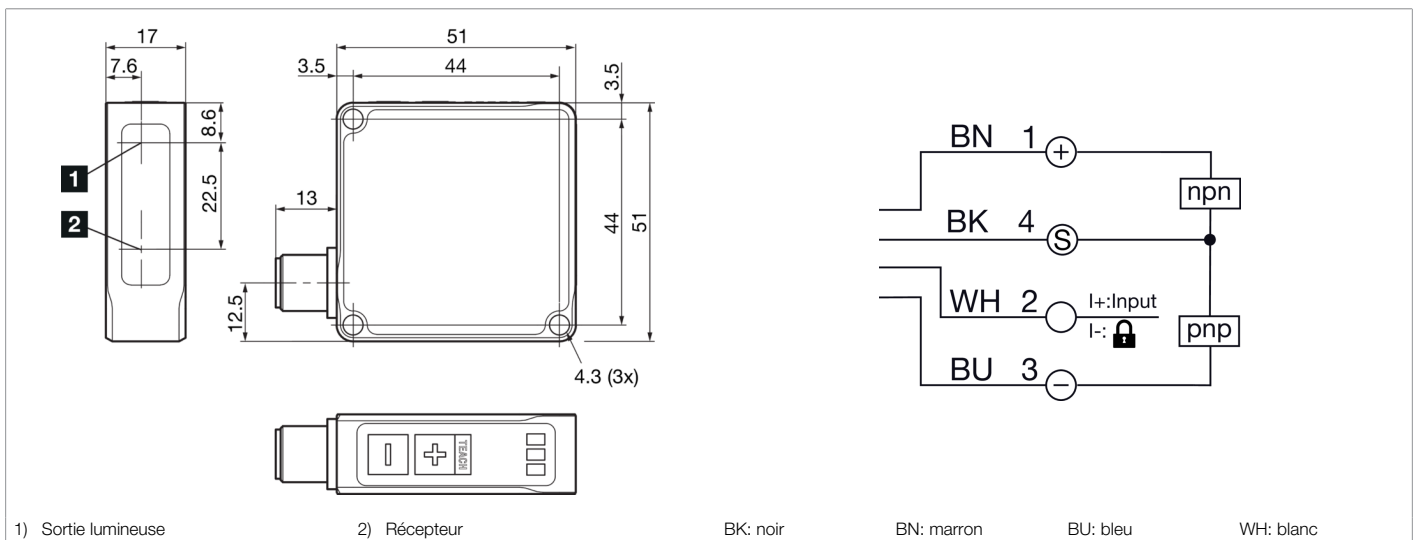

213036
LVHT52-500G3-B4
Détecteur de distance à laser

- IO-Link
- Détection précise
- Large gamme de détection
- Suppression de premier plan et d'arrière-plan
- Classe laser 1
- Laser à lumière rouge, avec petit spot
- Utilisation simple
- Boîtier métallique robuste

Fonction											

Caractéristiques techniques (typ)	+20°C, 24 V DC
Tension de service	18 ... 30 V DC
Courant de marche à vide (max.)	60 mA
Protection diélectrique	500 V
Dimensions du boîtier	51 x 51 x 17 mm
Matériau du boîtier	Zinc moulé sous pression (Noir, Revêtement par poudre)
Matériau Fenêtre / Optique	Plastique
Poids	102 g
Classe de protection	III, utilisation en très basse tension de sécurité
Homologations	UL
Conception	Parallélépipède
Sortie de commutation	Push-pull (1x), 100 mA, NO/NC
Chute de tension (max.)	2 V
Interface	<ul style="list-style-type: none"> ■ IO-Link V1.1, COM2 ■ Profilsés Smart Sensor
Source de lumière	Laser
Classe de laser	1 (IEC 60825-1)
Taille du spot lumineux	Ø 1,0 mm
Plage de mesure	50 ... 500 mm
Plage de mesure 1	50 ... 300 mm (6 ... 90 % de réflectance)
Plage de mesure 2	300 ... 500 mm (6 ... 90 % de réflectance)