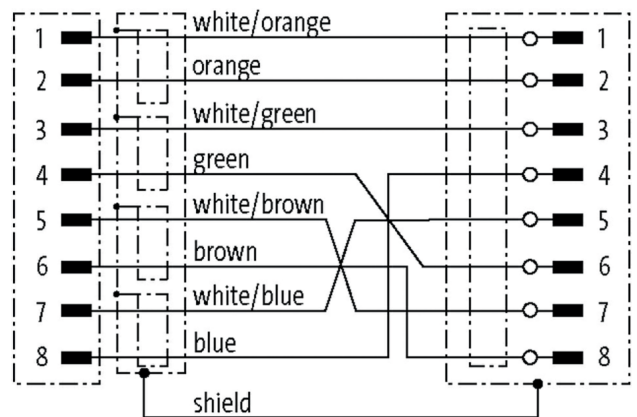

213086
VSHM-Z-2/RJ45-X
Câble de raccordement Ethernet

Fonction

Caractéristiques techniques (typ)

+20°C, 24 V DC

Tension de service	30 V DC
Longueur	2.000 mm
Matériau du câble	PUR
Valeurs de chaînes porte-câbles	10 x Ø (Rayon de courbure min.)
Classe de protection	III, utilisation en très basse tension de sécurité
Conception	Droit / Droit
Convient pour	Capteurs de vision - CS 60
Convient aux chaînes porte-câbles	Oui
LED Anzeige	Non
Température ambiante de fonctionnement	-40 ... +80 °C
Indice de protection	IP 20
Raccordement	Connecteur, M12, 8 pôles, Codage X
Raccordement 2	Connecteur, RJ 45, 8 pôles