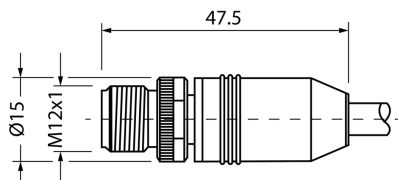

213086
VSHM-Z-2/RJ45-X
Câble de raccordement Ethernet

Fonction

Caractéristiques techniques (typ)

+20°C, 24 V DC

Tension de service	30 V DC
Longueur	2.000 mm
Matériau du câble	PUR
Valeurs de chaînes porte-câbles	10 x Ø (Rayon de courbure min.)
Classe de protection	III, utilisation en très basse tension de sécurité
Conception	Droit / Droit
Convient pour	Capteurs de vision - CS 60
Convient aux chaînes porte-câbles	Oui
LED Anzeige	Non
Température ambiante de fonctionnement	-40 ... +80 °C
Indice de protection	IP 20
Raccordement	Connecteur, M12, 8 pôles, Codage X
Raccordement 2	Connecteur, RJ 45, 8 pôles