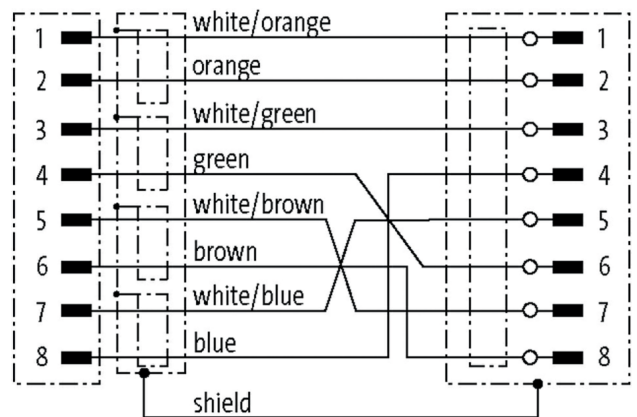

213089
VSHM-Z-15/RJ45-X
Câble de raccordement Ethernet

Fonction

Caractéristiques techniques (typ)

+20°C, 24 V DC

Tension de service	30 V DC
Longueur	15.000 mm
Matériau du câble	PUR
Valeurs de chaînes porte-câbles	10 x Ø (Rayon de courbure min.)
Classe de protection	III, utilisation en très basse tension de sécurité
Conception	Droit / Droit
Convient pour	Capteurs de vision - CS 60
Convient aux chaînes porte-câbles	Oui
LED Anzeige	Non
Température ambiante de fonctionnement	-40 ... +80 °C
Indice de protection	IP 20
Raccordement	Connecteur, M12, 8 pôles, Codage X
Raccordement 2	Connecteur, RJ 45, 8 pôles