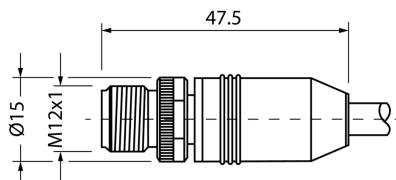

213090
VSHM-Z-20/RJ45-X
Câble de raccordement Ethernet

Fonction

Caractéristiques techniques (typ)

+20°C, 24 V DC

Tension de service	30 V DC
Longueur	20.000 mm
Matériau du câble	PUR
Valeurs de chaînes porte-câbles	10 x Ø (Rayon de courbure min.)
Classe de protection	III, utilisation en très basse tension de sécurité
Conception	Droit / Droit
Convient pour	Capteurs de vision - CS 60
Convient aux chaînes porte-câbles	Oui
LED Anzeige	Non
Température ambiante de fonctionnement	-40 ... +80 °C
Indice de protection	IP 20
Raccordement	Connecteur, M12, 8 pôles, Codage X
Raccordement 2	Connecteur, RJ 45, 8 pôles