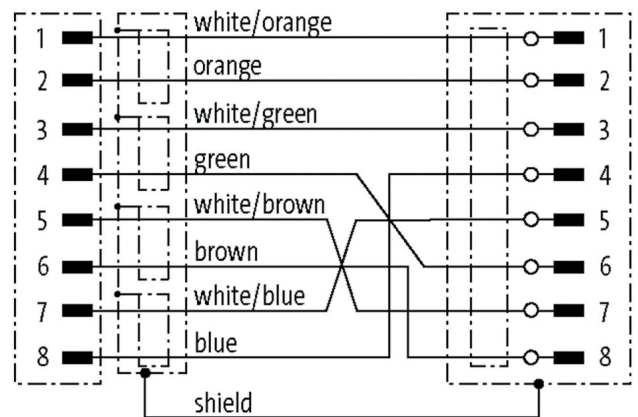

213090
VSHM-Z-20/RJ45-X
Câble de raccordement Ethernet

Fonction

Caractéristiques techniques (typ)

+20°C, 24 V DC

Tension de service	30 V DC
Longueur	20.000 mm
Matériau du câble	PUR
Valeurs de chaînes porte-câbles	10 x Ø (Rayon de courbure min.)
Classe de protection	III, utilisation en très basse tension de sécurité
Conception	Droit / Droit
Convient pour	Capteurs de vision - CS 60
Convient aux chaînes porte-câbles	Oui
LED Anzeige	Non
Température ambiante de fonctionnement	-40 ... +80 °C
Indice de protection	IP 20
Raccordement	Connecteur, M12, 8 pôles, Codage X
Raccordement 2	Connecteur, RJ 45, 8 pôles