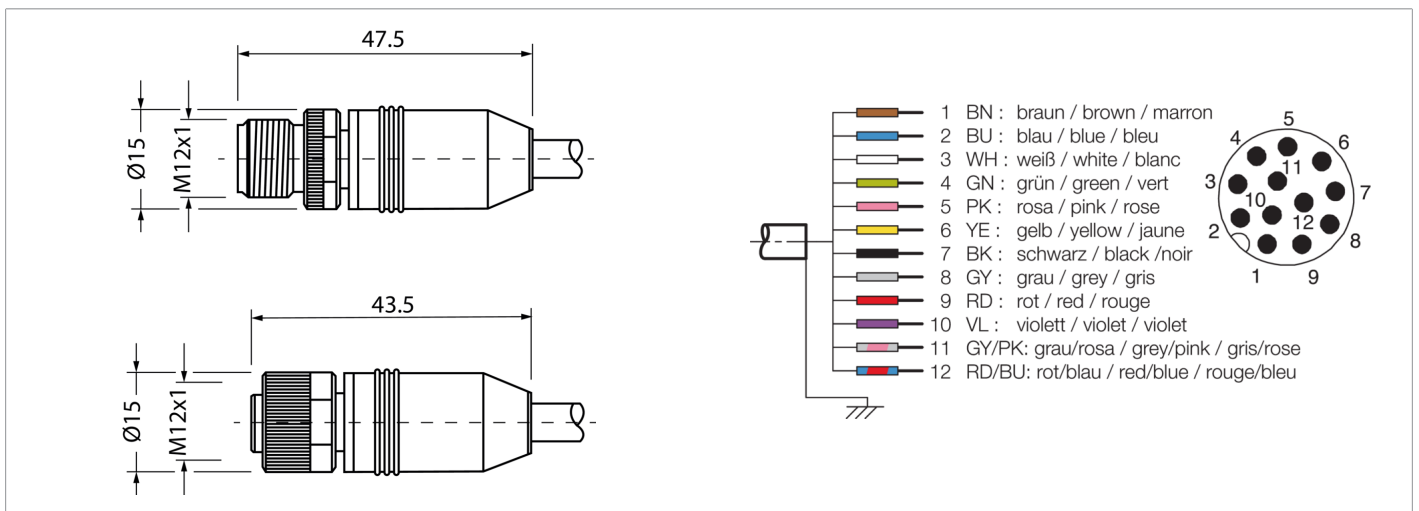

213125

VSSM-Z-5/VKM-Z/12

Câble de raccordement

- Anneau d'accouplement métallique solide
- Construction flexible des torons
- Bonnes propriétés d'isolation
- Indice de protection élevé
- Pour capteurs de vision CS

Fonction

Caractéristiques techniques (typ)

+20°C, 24 V DC

Tension de service	< 30 V AC/DC
Longueur	5.000 mm
Matériau du câble	PUR
Valeurs de chaînes porte-câbles	10 x $\varnothing$ (Rayon de courbure min.)
Classe de protection	III, utilisation en très basse tension de sécurité
Conception	Droit / Droit
Convient pour	Capteurs de vision - CS 60
Convient aux chaînes porte-câbles	Oui
Température ambiante de fonctionnement	-25 ... +80 °C
Indice de protection	IP 67 (À un couple de serrage de 0,6 Nm)
Raccordement	Connecteur, M12, 12 pôles, Codage A
Raccordement 2	Connecteur femelle, M12, 12 pôles, Codage A