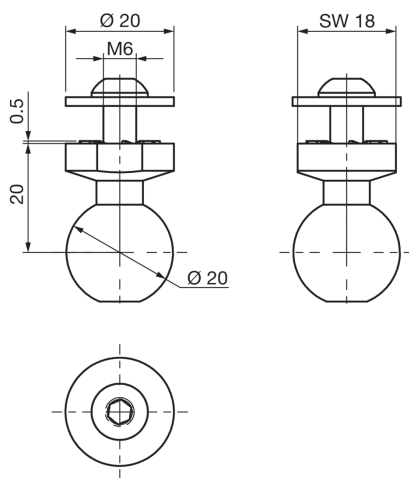

213322

HS-AG-HM-KK-VS-M6

Tête sphérique

- Robuste, extrêmement flexible
- Fixation simple et précise
- Montage rapide et simple

#### Caractéristiques techniques (typ)

Dimensions du boîtier	30 x 20 mm
Capacité de chargement	60 N / 6 kg
Matériau du boîtier	Aluminium
Composants	Tête sphérique
Convient pour	Z-UBT-KU-MS
Gamme de produits	Système de montage Z-UBT-KU-MS
Contenu de la livraison	Tête sphérique, Matériel de fixation