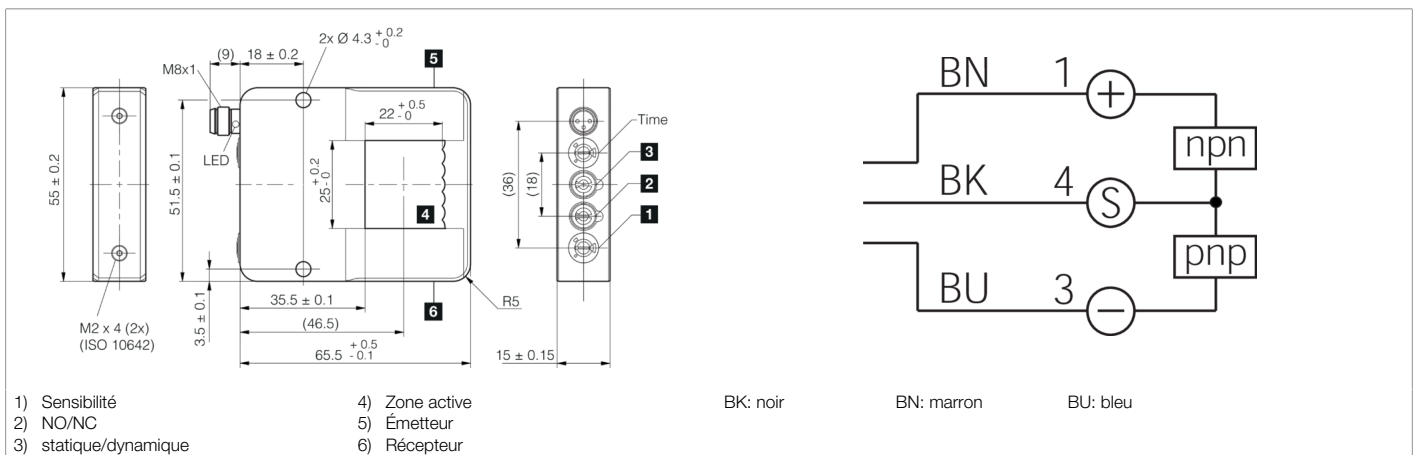

213347
OGWSD-25G3-T3
Détecteur photoélectrique à cadre

- IO-Link
- Forme de cadre
- Boîtier métallique robuste
- Protection antichoc des optiques
- Traverse amovible
- Haute résolution
- Temps de réponse court
- Potentiomètre pour le réglage
- Principe de fonctionnement : dynamique ou statique
- 4 modes de fonctionnement en tant que paramètre IO-Link

| | | | | | | | | | | |
|-----------------|--|--|--|--|--|--|--|--|--|--|
| Fonction | | | | | | | | | | |
| | | | | | | | | | | |

| Caractéristiques techniques (typ) | +20°C, 24 V DC |
|--|--|
| Tension de service | 18 ... 30 V DC |
| Courant de marche à vide (max.) | 40 mA |
| Protection contre les inversions de polarité | Oui |
| Protection contre les courts-circuits | Oui |
| Matériau du boîtier | Aluminium (Noir, Anodisé) |
| Matériau | Plastique (Fenêtre) |
| Poids | 86 g |
| Classe de protection | III, utilisation en très basse tension de sécurité |
| Homologations | UL |
| Principe de fonctionnement | Optique |
| Évaluation | De commutation, À commutation dynamique/statique |
| Modes/types de fonctionnement | Statique, Dynamique, Occultation |
| Sortie de commutation | Push-pull, 100 mA, NO/NC, Commutable |
| Chute de tension (max.) | 2 V |
| Interface | <ul style="list-style-type: none"> ■ IO-Link V1.1.3, COM2 (Profilés Smart Sensor) ■ 2nd Edition V1.1 SSP 4.1.1 |
| Prolongation de l'impulsion | 0 ... 150 ms Réglable |
| Source de lumière | LED |
| Couleur | Infrarouge |
| Zone de détection | 25 x 22 mm |
| Résolution | Ø 1,0 mm (Statique), Ø 0,7 mm (Dynamique) |
| Réglage de la sensibilité | Potentiomètre |
| Affichage | LED Jaune - Sortie de commutation |