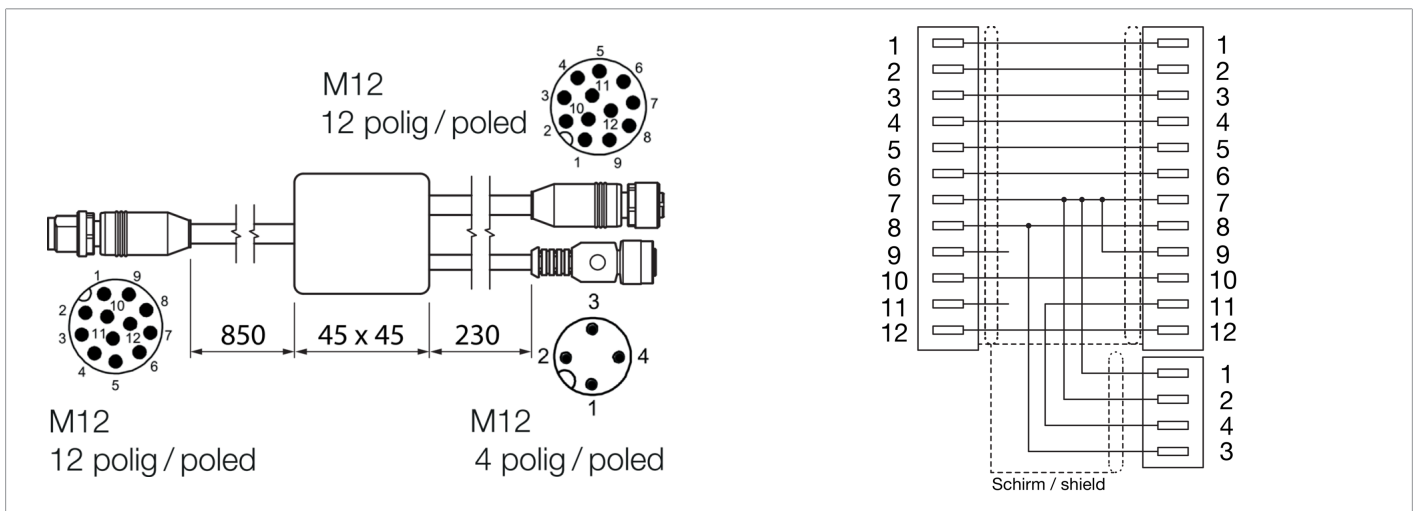

213457
CS60-Y-1/12-A
Câble de distribution Y

- Une connexion pour le capteur et l'éclairage
- Déclenchement de l'éclairage par le capteur

Fonction												

Caractéristiques techniques (typ)	+20°C, 24 V DC
Tension de service	< 30 V AC/DC
Matériau du boîtier	Plastique
Composants	Câble de distribution Y
Convient pour	Capteurs de vision - CS 60
Indice de protection	IP 67
Raccordement	Connecteur, M12, 12 pôles
Raccordement 2	Connecteur femelle, M12, 12 pôles
Raccordement 3	Connecteur femelle, M12, 4 pôles
Plus d'informations/d'accessoires	https://www.di-soric.com/213457