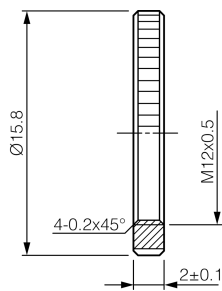

214262

O-S-LR-002

Contre-écrou

- Pour la fixation des bagues d'espacement
- Conception robuste
- Montage simple

Caractéristiques techniques (typ)

Matériau du boîtier	Aluminium (Noir, Anodisé)
Monture d'objectif	S-Mount
Composants	Contre-écrou
Convient pour	Systèmes de vision et d'identification
Contenu de la livraison	1 pièce
Écartement	2,0 mm