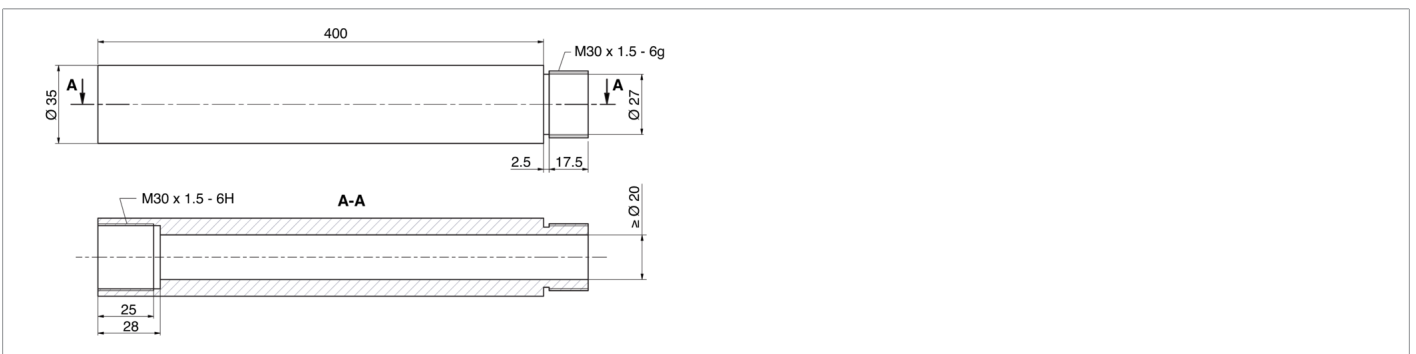

214416
SBT-VR-400-M30

- Montage simple de la SBT-x par vissage
- Montage en cascade possible en vissant plusieurs tubes d'extension les uns dans les autres

Caractéristiques techniques (typ)

Matériau du boîtier	Aluminium
Composants	Tube d'extension
Conception	Vérin
Convient pour	SBX-xxx
Contenu de la livraison	Tube d'extension (1x)