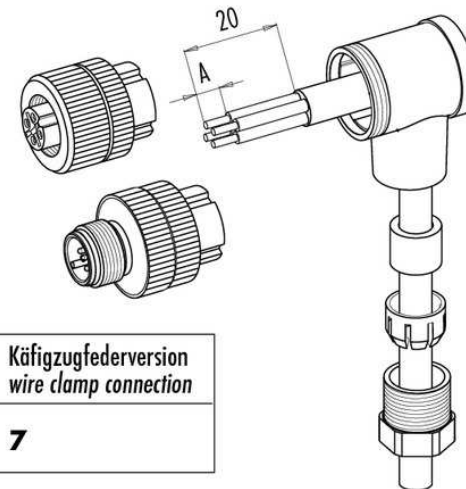

Technische Daten	Technical data	Caractéristiques techniques	+20°C, 24 V DC
Komponente	Component	Composants	Steckverbinder / Plug connector / Connecteur
Anschluss sensorseitig	Sensor-side connection	Raccordement côté détecteur	Buchse, M12 x 1, 4-polig / Socket, M12 x 1, 4-pin / Connecteur femelle, M12 x 1, 4 pôles
Anschluss steuerungsseitig	Control-side connection	Raccordement côté commande	Selbstkonfektionierbar, Anschlussklemmen / Field-wireable, terminals / À confectionner soi-même, Bornes de raccordement
Für Kabeldurchmesser	For cable diameter	Pour diamètre de câble	4 ... 6 mm
Für Litzenquerschnitt	For strand cross-section	Pour section de toron	0,75 mm ² / 0,75 mm ² / 0,75 mm ²
Gehäusematerial	Housing material	Matériau du boîtier	Kunststoff / Plastic / Plastique
Schutzart	Protection type	Indice de protection	IP 67

di-soric GmbH & Co. KG
 Steinbeisstraße 6
 DE-73660 Urbach
 Germany
 Tel: +49 (0) 7181/9879-0
 info@di-soric.com · www.di-soric.com

BK : 黑色
 BN : 棕色

BU : 蓝色
 WH : 白色

技术数据

组件	插接件
传感器侧连接	插口, M12 x 1, 4 针
控制器侧连接	可自装配, 连接端子
对于电缆直径	4 ... 6 mm
用于绞合线截面	0.75 mm ²
外壳材料	塑料
防护等级	IP 67

+20°C, 24 V DC

版本 24.05.17, 保留变更权

安全提示

一般安全提示

警告！没有符合 2006/42/EU 和 EN 61496-1 /-2 标准的安全结构件！不得用于人身安全保护！不遵守规定会导致死亡或重伤危险！仅按规定使用！

	Schraubklemmversion screw connection	Lötversion solder version	Käfigzugfederverision wire clamp connection
Maß A/mm measure A/mm	5	3,5	7