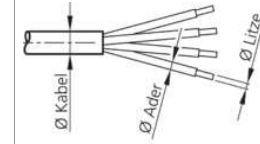

di-soric GmbH & Co. KG
Steinbeisstraße 6
DE-73660 Urbach
Germany
Tel: +49 (0) 7181/9879-0
info@di-soric.com · www.di-soric.com

BK : 黑色
BN : 棕色

BU : 蓝色
WH : 白色

技术数据

组件	插接件
传感器侧连接	插口, M12 x 1, 4 针
控制器侧连接	可自装配, 连接端子
对于电缆直径	4 ... 6 mm
用于绞合线截面	0.75 mm²
外壳材料	塑料
防护等级	IP 67

+20°C, 24 V DC

版本 24.05.17, 保留变更权

安全提示

一般安全提示

警告！没有符合 2006/42/EU 和 EN 61496-1 /-2 标准的安全结构件！不得用于人身安全保护！不遵守规定会导致死亡或重伤危险！仅按规定使用！