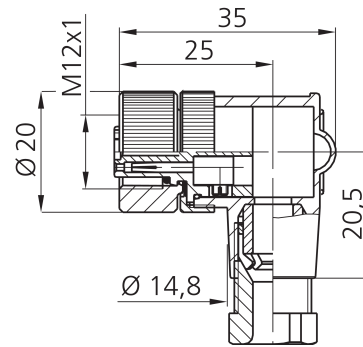

BK-W-12

Steckverbinder
Plug connector
Connecteur

di-soric GmbH & Co. KG
Steinbeisstraße 6
DE-73660 Urbach
Germany
Tel: +49 (0) 7181/9879-0
info@di-soric.com · www.di-soric.com

BK : schwarz / black / noir   BU : blau / blue / bleu
BN : braun / brown / marron   WH : weiß / white / blanc

Technische Daten	Technical data	Caractéristiques techniques	+20°C, 24 V DC
Komponente	Component	Composants	Steckverbinder / Plug connector / Connecteur
Anschluss sensorseitig	Sensor-side connection	Raccordement côté détecteur	Buchse, M12 x 1, 4-polig / Socket, M12 x 1, 4-pin / Connecteur femelle, M12 x 1, 4 pôles
Anschluss steuerungsseitig	Control-side connection	Raccordement côté commande	Selbstkonfektionierbar, Anschlussklemmen / Field-wireable, terminals / À confectionner soi-même, Bornes de raccordement
Für Kabeldurchmesser	For cable diameter	Pour diamètre de câble	4 ... 6 mm
Für Litzenquerschnitt	For strand cross-section	Pour section de toron	0,75 mm² / 0,75 mm² / 0,75 mm²
Gehäusematerial	Housing material	Matériau du boîtier	Kunststoff / Plastic / Plastique
Schutzart	Protection type	Indice de protection	IP 67

Stand 17.05.24, Änderungen vorbehalten
As of 05/17/24, subject to change
État 17.05.24, sous réserve de modifications

Sicherheitshinweise	Safety instructions	Consignes de sécurité
Allgemeiner Sicherheitshinweis WARNUNG! Kein Sicherheitsbauteil gemäß 2006/42/EG und EN 61496-1 /-2! Darf nicht zum Personenschutz eingesetzt werden! Nichtbeachtung kann zu Tod oder schwersten Verletzungen führen! Nur bestimmungsgemäß verwenden!	General safety notice WARNING! Not a safety component pursuant to 2006/42/EG and EN 61496-1/-2! May not be used for personal protection! Non-compliance can lead to death or serious injuries! Only use as directed!	Consigne de sécurité générale AVERTISSEMENT ! Ce produit n'est pas un composant de sécurité au sens des réglementations 2006/42/CE et NF EN 61496-1/-2 ! Ne pas l'utiliser pour la protection des personnes ! Le non-respect de cette consigne peut entraîner la mort ou des blessures graves ! N'utiliser le produit que selon son utilisation conforme !