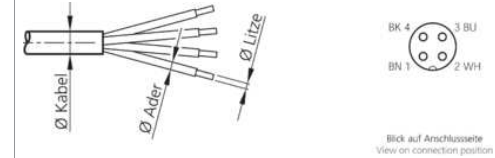

BK-W-12

Steckverbinder
Plug connector
Connecteur

di-soric GmbH & Co. KG
Steinbeisstraße 6
DE-73660 Urbach
Germany
Tel: +49 (0) 7181/9879-0
info@di-soric.com · www.di-soric.com