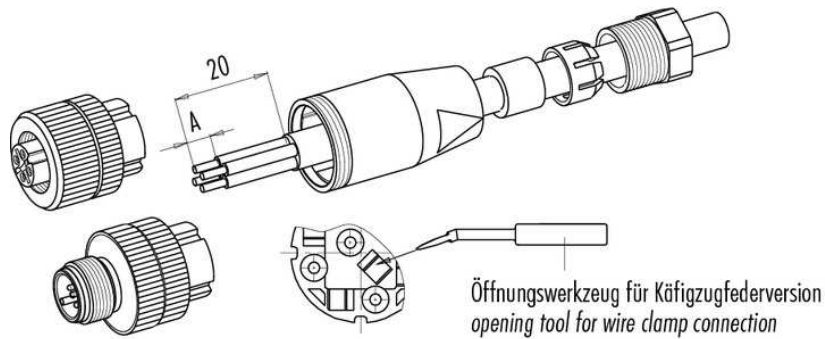

Technische Daten	Technical data	Caractéristiques techniques	+20°C, 24 V DC
Komponente	Component	Composants	Steckverbinder / Plug connector / Connecteur
Anschluss sensorseitig	Sensor-side connection	Raccordement côté détecteur	Buchse, M12 x 1, 4-polig / Socket, M12 x 1, 4-pin / Connecteur femelle, M12 x 1, 4 pôles
Anschluss steuerungsseitig	Control-side connection	Raccordement côté commande	Selbstkonfektionierbar, Anschlussklemmen / Field-wireable, terminals / À confectionner soi-même, Bornes de raccordement
Für Kabeldurchmesser	For cable diameter	Pour diamètre de câble	4 ... 6 mm
Für Litzenquerschnitt	For strand cross-section	Pour section de toron	0,75 mm ² / 0,75 mm ² / 0,75 mm ²
Gehäusematerial	Housing material	Matériau du boîtier	Kunststoff / Plastic / Plastique
Schutzart	Protection type	Indice de protection	IP 67

di-soric GmbH & Co. KG
 Steinbeisstraße 6
 DE-73660 Urbach
 Germany
 Tel: +49 (0) 7181/9879-0
 info@di-soric.com · www.di-soric.com

BK : 黑色
 BN : 棕色

BU : 蓝色
 WH : 白色

技术数据

组件	插接件
传感器侧连接	插口, M12 x 1, 4 针
控制器侧连接	可自装配, 连接端子
对于电缆直径	4 ... 6 mm
用于绞合线截面	0.75 mm ²
外壳材料	塑料
防护等级	IP 67

+20°C, 24 V DC

版本 24.05.17, 保留变更权

安全提示

一般安全提示

警告！没有符合 2006/42/EU 和 EN 61496-1 /-2 标准的安全结构件！不得用于人身安全保护！不遵守规定会导致死亡或重伤危险！仅按规定使用！

	Schraubklemmversion screw connection	Lötversion solder version	Käfigzugfederverision wire clamp connection
Maß A/mm measure A/mm	5	3,5	7