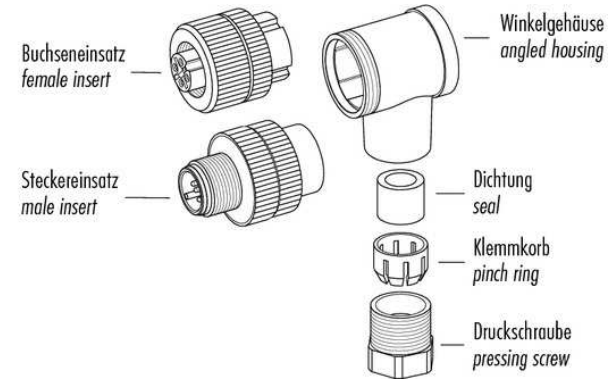

Technische Daten	Technical data	Caractéristiques techniques	+20°C, 24 V DC
Komponente	Component	Composants	Steckverbinder / Plug connector / Connecteur
Anschluss sensorseitig	Sensor-side connection	Raccordement côté détecteur	Buchse, M12 x 1, 4-polig / Socket, M12 x 1, 4-pin / Connecteur femelle, M12 x 1, 4 pôles
Anschluss steuerungsseitig	Control-side connection	Raccordement côté commande	Selbstkonfektionierbar, Anschlussklemmen / Field-wireable, terminals / À confectionner soi-même, Bornes de raccordement
Für Kabeldurchmesser	For cable diameter	Pour diamètre de câble	4 ... 6 mm
Für Litzenquerschnitt	For strand cross-section	Pour section de toron	0,75 mm ² / 0,75 mm ² / 0,75 mm ²
Gehäusematerial	Housing material	Matériau du boîtier	Kunststoff / Plastic / Plastique
Schutzart	Protection type	Indice de protection	IP 67

di-soric GmbH & Co. KG
 Steinbeisstraße 6
 DE-73660 Urbach
 Germany
 Tel: +49 (0) 7181/9879-0
 info@di-soric.com · www.di-soric.com

BK : 黑色
 BN : 棕色

BU : 蓝色
 WH : 白色

技术数据

组件	插接件
传感器侧连接	插口, M12 x 1, 4 针
控制器侧连接	可自装配, 连接端子
对于电缆直径	4 ... 6 mm
用于绞合线截面	0.75 mm ²
外壳材料	塑料
防护等级	IP 67

+20°C, 24 V DC

版本 24.05.17, 保留变更权

安全提示

一般安全提示

警告！没有符合 2006/42/EU 和 EN 61496-1 /-2 标准的安全结构件！不得用于人身安全保护！不遵守规定会导致死亡或重伤危险！仅按规定使用！

	Schraubklemmversion screw connection	Lötversion solder version	Käfigzugfederverision wire clamp connection
Maß A/mm measure A/mm	5	3,5	7