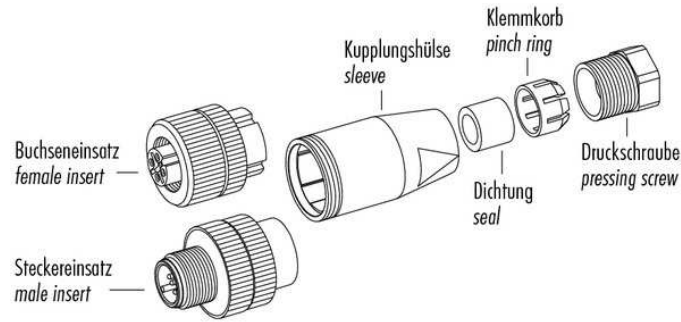

Technische Daten	Technical data	Caractéristiques techniques	+20°C, 24 V DC
Komponente	Component	Composants	Steckverbinder / Plug connector / Connecteur
Anschluss sensorseitig	Sensor-side connection	Raccordement côté détecteur	Buchse, M12 x 1, 4-polig / Socket, M12 x 1, 4-pin / Connecteur femelle, M12 x 1, 4 pôles
Anschluss steuerungsseitig	Control-side connection	Raccordement côté commande	Selbstkonfektionierbar, Anschlussklemmen / Field-wireable, terminals / À confectionner soi-même, Bornes de raccordement
Für Kabeldurchmesser	For cable diameter	Pour diamètre de câble	4 ... 6 mm
Für Litzenquerschnitt	For strand cross-section	Pour section de toron	0,75 mm ² / 0,75 mm ² / 0,75 mm ²
Gehäusematerial	Housing material	Matériau du boîtier	Kunststoff / Plastic / Plastique
Schutzart	Protection type	Indice de protection	IP 67

di-soric GmbH & Co. KG
 Steinbeisstraße 6
 DE-73660 Urbach
 Germany
 Tel: +49 (0) 7181/9879-0
 info@di-soric.com · www.di-soric.com

BK : 黑色
 BN : 棕色

BU : 蓝色
 WH : 白色

技术数据

组件	插接件
传感器侧连接	插口, M12 x 1, 4 针
控制器侧连接	可自装配, 连接端子
对于电缆直径	4 ... 6 mm
用于绞合线截面	0.75 mm ²
外壳材料	塑料
防护等级	IP 67

+20°C, 24 V DC

版本 24.05.17, 保留变更权

安全提示

一般安全提示

警告！没有符合 2006/42/EU 和 EN 61496-1 /-2 标准的安全结构件！不得用于人身安全保护！不遵守规定会导致死亡或重伤危险！仅按规定使用！

	Schraubklemmversion screw connection	Lötversion solder version	Käfigzugfederverision wire clamp connection
Maß A/mm measure A/mm	5	3,5	7