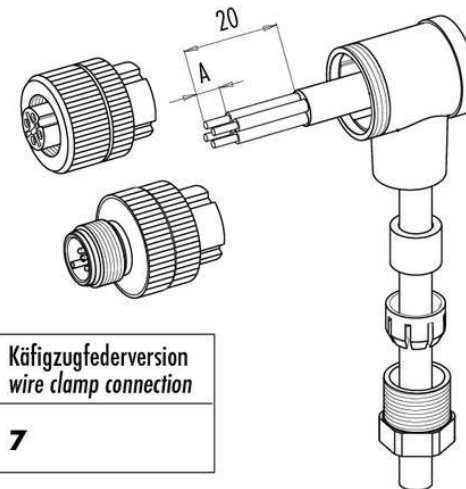

Technische Daten	Technical data	Caractéristiques techniques	+20°C, 24 V DC
Komponente	Component	Composants	Steckverbinder / Plug connector / Connecteur
Anschluss sensorseitig	Sensor-side connection	Raccordement côté détecteur	Buchse, M12 x 1, 5-polig / Socket, M12 x 1, 5-pin / Connecteur femelle, M12 x 1, 5 pôles
Anschluss steuerungsseitig	Control-side connection	Raccordement côté commande	Selbstkonfektionierbar, Anschlussklemmen / Field-wireable, terminals / À confectionner soi-même, Bornes de raccordement
Für Kabeldurchmesser	For cable diameter	Pour diamètre de câble	4 ... 6 mm
Für Litzenquerschnitt	For strand cross-section	Pour section de toron	0,75 mm <sup>2</sup> / 0,75 mm <sup>2</sup> / 0,75 mm <sup>2</sup>
Gehäusematerial	Housing material	Matériau du boîtier	Kunststoff / Plastic / Plastique
Schutzart	Protection type	Indice de protection	IP 67

di-soric GmbH & Co. KG  
 Steinbeisstraße 6  
 DE-73660 Urbach  
 Germany  
 Tel: +49 (0) 7181/9879-0  
 info@di-soric.com · www.di-soric.com

<b>技术数据</b>	<b>+20°C, 24 V DC</b>
组件	插接件
传感器侧连接	插口, M12 x 1, 5 针
控制器侧连接	可自装配, 连接端子
对于电缆直径	4 ... 6 mm
用于绞合线截面	0.75 mm <sup>2</sup>
外壳材料	塑料
防护等级	IP 67

版本 24.05.17, 保留变更权

**安全提示**

**一般安全提示**  
 警告！没有符合 2006/42/EU 和 EN 61496-1/-2 标准的安全结构件！不得用于人身安全保护！不遵守规定会导致死亡或重伤危险！仅按规定使用！

	Schraubklemmversion screw connection	Lötversion solder version	Käfigzugfederversion wire clamp connection
Maß A/mm measure A/mm	<b>5</b>	<b>3,5</b>	<b>7</b>