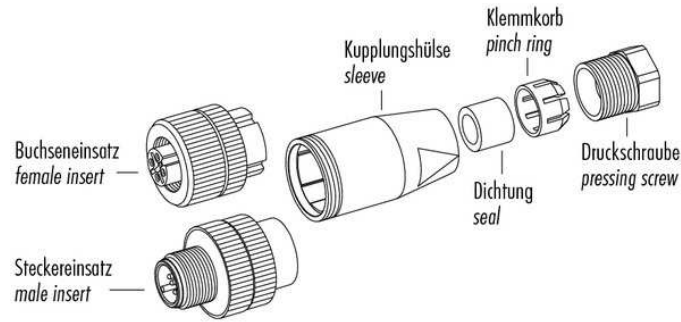

Technische Daten	Technical data	Caractéristiques techniques	+20°C, 24 V DC
Komponente	Component	Composants	Steckverbinder / Plug connector / Connecteur
Anschluss sensorseitig	Sensor-side connection	Raccordement côté détecteur	Buchse, M12 x 1, 5-polig / Socket, M12 x 1, 5-pin / Connecteur femelle, M12 x 1, 5 pôles
Anschluss steuerungsseitig	Control-side connection	Raccordement côté commande	Selbstkonfektionierbar, Anschlussklemmen / Field-wireable, terminals / À confectionner soi-même, Bornes de raccordement
Für Kabeldurchmesser	For cable diameter	Pour diamètre de câble	4 ... 6 mm
Für Litzenquerschnitt	For strand cross-section	Pour section de toron	0,75 mm <sup>2</sup> / 0,75 mm <sup>2</sup> / 0,75 mm <sup>2</sup>
Gehäusematerial	Housing material	Matériau du boîtier	Kunststoff / Plastic / Plastique
Schutzart	Protection type	Indice de protection	IP 67

di-soric GmbH & Co. KG  
 Steinbeisstraße 6  
 DE-73660 Urbach  
 Germany  
 Tel: +49 (0) 7181/9879-0  
 info@di-soric.com · www.di-soric.com

<b>技术数据</b>	<b>+20°C, 24 V DC</b>
组件	插接件
传感器侧连接	插口, M12 x 1, 5 针
控制器侧连接	可自装配, 连接端子
对于电缆直径	4 ... 6 mm
用于绞合线截面	0.75 mm <sup>2</sup>
外壳材料	塑料
防护等级	IP 67

版本 24.05.17, 保留变更权

**安全提示**

**一般安全提示**  
 警告！没有符合 2006/42/EU 和 EN 61496-1/-2 标准的安全结构件！不得用于人身安全保护！不遵守规定会导致死亡或重伤危险！仅按规定使用！

	Schraubklemmversion screw connection	Lötversion solder version	Käfigzugfederversion wire clamp connection
Maß A/mm measure A/mm	<b>5</b>	<b>3,5</b>	<b>7</b>