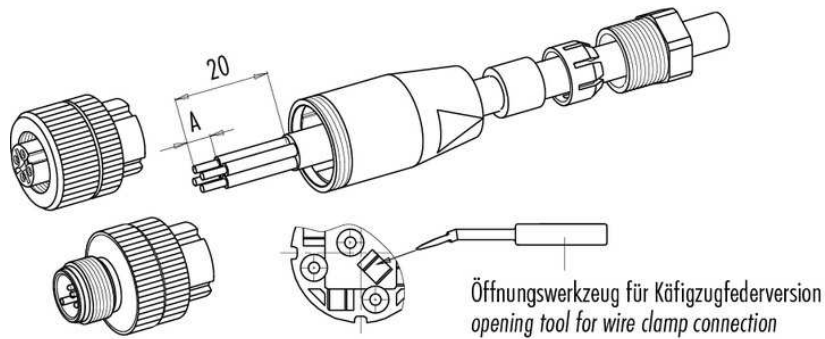

Technische Daten	Technical data	Caractéristiques techniques	+20°C, 24 V DC
Komponente	Component	Composants	Steckverbinder / Plug connector / Connecteur
Anschluss sensorseitig	Sensor-side connection	Raccordement côté détecteur	Buchse, M12 x 1, 5-polig / Socket, M12 x 1, 5-pin / Connecteur femelle, M12 x 1, 5 pôles
Anschluss steuerungsseitig	Control-side connection	Raccordement côté commande	Selbstkonfektionierbar, Anschlussklemmen / Field-wireable, terminals / À confectionner soi-même, Bornes de raccordement
Für Kabeldurchmesser	For cable diameter	Pour diamètre de câble	4 ... 6 mm
Für Litzenquerschnitt	For strand cross-section	Pour section de toron	0,75 mm <sup>2</sup> / 0,75 mm <sup>2</sup> / 0,75 mm <sup>2</sup>
Gehäusematerial	Housing material	Matériau du boîtier	Kunststoff / Plastic / Plastique
Schutzart	Protection type	Indice de protection	IP 67

di-soric GmbH & Co. KG  
 Steinbeisstraße 6  
 DE-73660 Urbach  
 Germany  
 Tel: +49 (0) 7181/9879-0  
 info@di-soric.com · www.di-soric.com

<b>技术数据</b>	<b>+20°C, 24 V DC</b>
组件	插接件
传感器侧连接	插口, M12 x 1, 5 针
控制器侧连接	可自装配, 连接端子
对于电缆直径	4 ... 6 mm
用于绞合线截面	0.75 mm <sup>2</sup>
外壳材料	塑料
防护等级	IP 67

版本 24.05.17, 保留变更权

**安全提示**

**一般安全提示**  
 警告！没有符合 2006/42/EU 和 EN 61496-1/-2 标准的安全结构件！不得用于人身安全保护！不遵守规定会导致死亡或重伤危险！仅按规定使用！

	Schraubklemmversion screw connection	Lötversion solder version	Käfigzugfederversion wire clamp connection
Maß A/mm measure A/mm	<b>5</b>	<b>3,5</b>	<b>7</b>