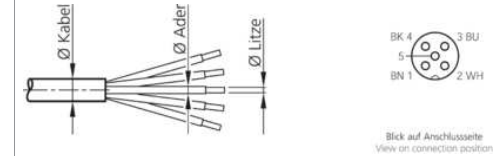

BK-W-12/5

Steckverbinder
Plug connector
Connecteur

di-soric GmbH & Co. KG
Steinbeisstraße 6
DE-73660 Urbach
Germany
Tel: +49 (0) 7181/9879-0
info@di-soric.com · www.di-soric.com