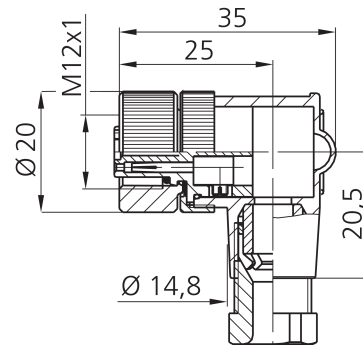

BK-W-12/5

Steckverbinder
Plug connector
Connecteur

di-soric GmbH & Co. KG
Steinbeisstraße 6
DE-73660 Urbach
Germany
Tel: +49 (0) 7181/9879-0
info@di-soric.com · www.di-soric.com

BK : schwarz / black / noir   BU : blau / blue / bleu
BN : braun / brown / marron   WH : weiß / white / blanc

Technische Daten	Technical data	Caractéristiques techniques	+20°C, 24 V DC
Komponente	Component	Composants	Steckverbinder / Plug connector / Connecteur
Anschluss sensorseitig	Sensor-side connection	Raccordement côté détecteur	Buchse, M12 x 1, 5-polig / Socket, M12 x 1, 5-pin / Connecteur femelle, M12 x 1, 5 pôles
Anschluss steuerungsseitig	Control-side connection	Raccordement côté commande	Selbstkonfektionierbar, Anschlussklemmen / Field-wireable, terminals / À confectionner soi-même, Bornes de raccordement
Für Kabeldurchmesser	For cable diameter	Pour diamètre de câble	4 ... 6 mm
Für Litzenquerschnitt	For strand cross-section	Pour section de toron	0,75 mm² / 0,75 mm² / 0,75 mm²
Gehäusematerial	Housing material	Matériau du boîtier	Kunststoff / Plastic / Plastique
Schutzart	Protection type	Indice de protection	IP 67

Stand 17.05.24, Änderungen vorbehalten
As of 05/17/24, subject to change
État 17.05.24, sous réserve de modifications

Sicherheitshinweise	Safety instructions	Consignes de sécurité
Allgemeiner Sicherheitshinweis WARNUNG! Kein Sicherheitsbauteil gemäß 2006/42/EG und EN 61496-1 /-2! Darf nicht zum Personenschutz eingesetzt werden! Nichtbeachtung kann zu Tod oder schwersten Verletzungen führen! Nur bestimmungsgemäß verwenden!	General safety notice WARNING! Not a safety component pursuant to 2006/42/EG and EN 61496-1/-2! May not be used for personal protection! Non-compliance can lead to death or serious injuries! Only use as directed!	Consigne de sécurité générale AVERTISSEMENT ! Ce produit n'est pas un composant de sécurité au sens des réglementations 2006/42/CE et NF EN 61496-1/-2 ! Ne pas l'utiliser pour la protection des personnes ! Le non-respect de cette consigne peut entraîner la mort ou des blessures graves ! N'utiliser le produit que selon son utilisation conforme !