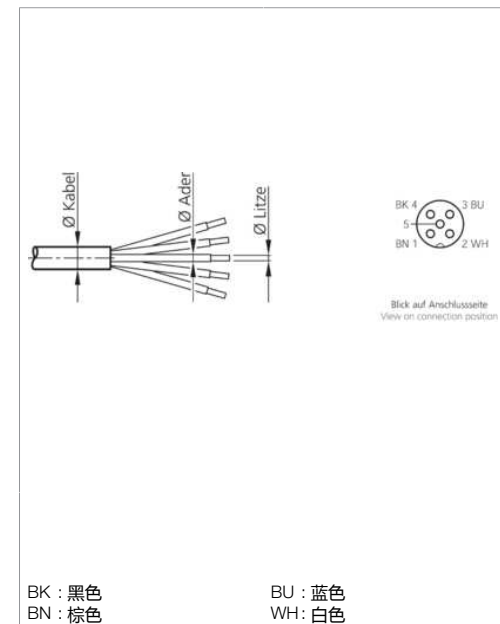

# BK-W-12/5

Steckverbinder  
Plug connector  
Connecteur

di-soric GmbH & Co. KG  
Steinbeisstraße 6  
DE-73660 Urbach  
Germany  
Tel: +49 (0) 7181/9879-0  
info@di-soric.com · www.di-soric.com

BK : schwarz / black / noir      BU : blau / blue / bleu  
BN : braun / brown / marron      WH : weiß / white / blanc

Technische Daten	Technical data	Caractéristiques techniques	+20°C, 24 V DC
Komponente	Component	Composants	Steckverbinder / Plug connector / Connecteur
Anschluss sensorseitig	Sensor-side connection	Raccordement côté détecteur	Buchse, M12 x 1, 5-polig / Socket, M12 x 1, 5-pin / Connecteur femelle, M12 x 1, 5 pôles
Anschluss steuerungsseitig	Control-side connection	Raccordement côté commande	Selbstkonfektionierbar, Anschlussklemmen / Field-wireable, terminals / À confectionner soi-même, Bornes de raccordement
Für Kabeldurchmesser	For cable diameter	Pour diamètre de câble	4 ... 6 mm
Für Litzenquerschnitt	For strand cross-section	Pour section de toron	0,75 mm <sup>2</sup> / 0,75 mm <sup>2</sup> / 0,75 mm <sup>2</sup>
Gehäusematerial	Housing material	Matériau du boîtier	Kunststoff / Plastic / Plastique
Schutzart	Protection type	Indice de protection	IP 67

di-soric GmbH & Co. KG  
 Steinbeisstraße 6  
 DE-73660 Urbach  
 Germany  
 Tel: +49 (0) 7181/9879-0  
 info@di-soric.com · www.di-soric.com

<b>技术数据</b>	<b>+20°C, 24 V DC</b>
组件	插接件
传感器侧连接	插口, M12 x 1, 5 针
控制器侧连接	可自装配, 连接端子
对于电缆直径	4 ... 6 mm
用于绞合线截面	0.75 mm <sup>2</sup>
外壳材料	塑料
防护等级	IP 67