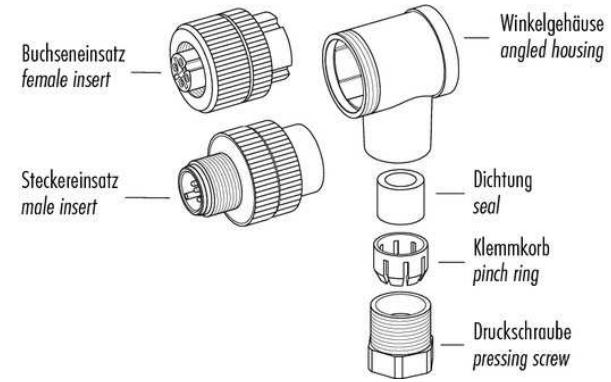

Technische Daten	Technical data	Caractéristiques techniques	+20°C, 24 V DC
Komponente	Component	Composants	Steckverbinder / Plug connector / Connecteur
Anschluss sensorseitig	Sensor-side connection	Raccordement côté détecteur	Buchse, M12 x 1, 5-polig / Socket, M12 x 1, 5-pin / Connecteur femelle, M12 x 1, 5 pôles
Anschluss steuerungsseitig	Control-side connection	Raccordement côté commande	Selbstkonfektionierbar, Anschlussklemmen / Field-wireable, terminals / À confectionner soi-même, Bornes de raccordement
Für Kabeldurchmesser	For cable diameter	Pour diamètre de câble	4 ... 6 mm
Für Litzenquerschnitt	For strand cross-section	Pour section de toron	0,75 mm <sup>2</sup> / 0,75 mm <sup>2</sup> / 0,75 mm <sup>2</sup>
Gehäusematerial	Housing material	Matériau du boîtier	Kunststoff / Plastic / Plastique
Schutzart	Protection type	Indice de protection	IP 67

di-soric GmbH & Co. KG  
 Steinbeisstraße 6  
 DE-73660 Urbach  
 Germany  
 Tel: +49 (0) 7181/9879-0  
 info@di-soric.com · www.di-soric.com

<b>技术数据</b>	<b>+20°C, 24 V DC</b>
组件	插接件
传感器侧连接	插口, M12 x 1, 5 针
控制器侧连接	可自装配, 连接端子
对于电缆直径	4 ... 6 mm
用于绞合线截面	0.75 mm <sup>2</sup>
外壳材料	塑料
防护等级	IP 67

版本 24.05.17, 保留变更权

**安全提示**

**一般安全提示**  
 警告！没有符合 2006/42/EU 和 EN 61496-1/-2 标准的安全结构件！不得用于人身安全保护！不遵守规定会导致死亡或重伤危险！仅按规定使用！

	Schraubklemmversion screw connection	Lötversion solder version	Käfigzugfederversion wire clamp connection
Maß A/mm measure A/mm	<b>5</b>	<b>3,5</b>	<b>7</b>