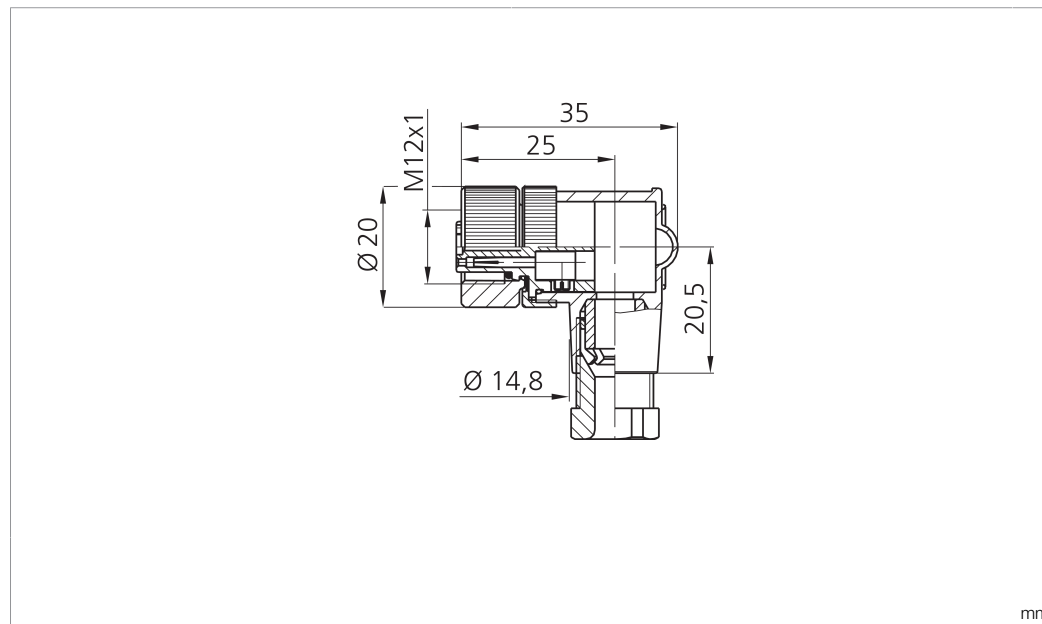

Technische Daten	Technical data	Caractéristiques techniques	+20°C, 24 V DC
Komponente	Component	Composants	Steckverbinder / Plug connector / Connecteur
Anschluss sensorseitig	Sensor-side connection	Raccordement côté détecteur	Buchse, M12 x 1, 5-polig / Socket, M12 x 1, 5-pin / Connecteur femelle, M12 x 1, 5 pôles
Anschluss steuerungsseitig	Control-side connection	Raccordement côté commande	Selbstkonfektionierbar, Anschlussklemmen / Field-wireable, terminals / À confectionner soi-même, Bornes de raccordement
Für Kabeldurchmesser	For cable diameter	Pour diamètre de câble	4 ... 6 mm
Für Litzenquerschnitt	For strand cross-section	Pour section de toron	0,75 mm <sup>2</sup> / 0,75 mm <sup>2</sup> / 0,75 mm <sup>2</sup>
Gehäusematerial	Housing material	Matériau du boîtier	Kunststoff / Plastic / Plastique
Schutzart	Protection type	Indice de protection	IP 67

di-soric GmbH & Co. KG  
 Steinbeisstraße 6  
 DE-73660 Urbach  
 Germany  
 Tel: +49 (0) 7181/9879-0  
 info@di-soric.com · www.di-soric.com

<b>技术数据</b>	<b>+20°C, 24 V DC</b>
组件	插接件
传感器侧连接	插口, M12 x 1, 5 针
控制器侧连接	可自装配, 连接端子
对于电缆直径	4 ... 6 mm
用于绞合线截面	0.75 mm <sup>2</sup>
外壳材料	塑料
防护等级	IP 67