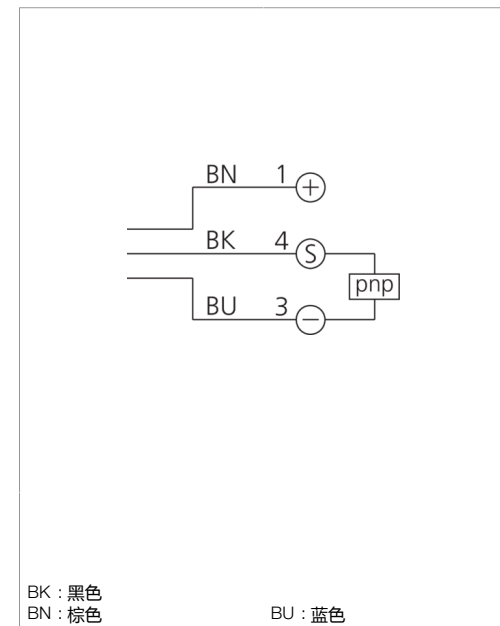

Technische Daten	Technical data	Caractéristiques techniques	+20°C, 24 V DC
Lichtfarbe	Light color	Couleur de lumière	Rot / 660 nm / red / 660 nm / Rouge / 660 nm
Reichweite	Range	Portée	2000 mm
Bezugsreflektor	Referring reflector	Réflecteur de référence	Ø 84 mm
Betriebsspannung	Service voltage	Tension de service	10 ... 36 V DC
Leerlaufstrom (max.)	No-load current (max.)	Courant de marche à vide (max.)	20 mA
Schaltausgang	Switching output	Sortie de commutation	pnp, 200 mA, NO
Umgebungstemperatur Betrieb	Ambient temperature during operation	Température ambiante de fonctionnement	-25 ... +55 °C
Schutzart	Protection type	Indice de protection	IP 67
Schutzklasse	Protection class	Classe de protection	III, Betrieb an Schutzkleinspannung / III, operation on protective low voltage / III, utilisation en très basse tension de sécurité

ORV 18 M 2000 P2K-IBSL

镜反射光电开关

di-soric GmbH & Co. KG
 Steinbeisstraße 6
 DE-73660 Urbach
 Germany
 Tel: +49 (0) 7181/9879-0
 info@di-soric.com · www.di-soric.com

版本 24.07.16, 保留变更权

功能

技术数据

光色	+20°C, 24 V DC
作用距离	红色 / 660 nm
基准反射镜	2000 mm
工作电压	Ø 84 mm
空载电流 (最大)	10 ... 36 V DC
开关输出端	20 mA
工作环境温度	pnp, 200 mA, NO
防护等级	-25 ... +55 °C
防护等级	IP 67
防护等级	III, 在安全特低电压下工作