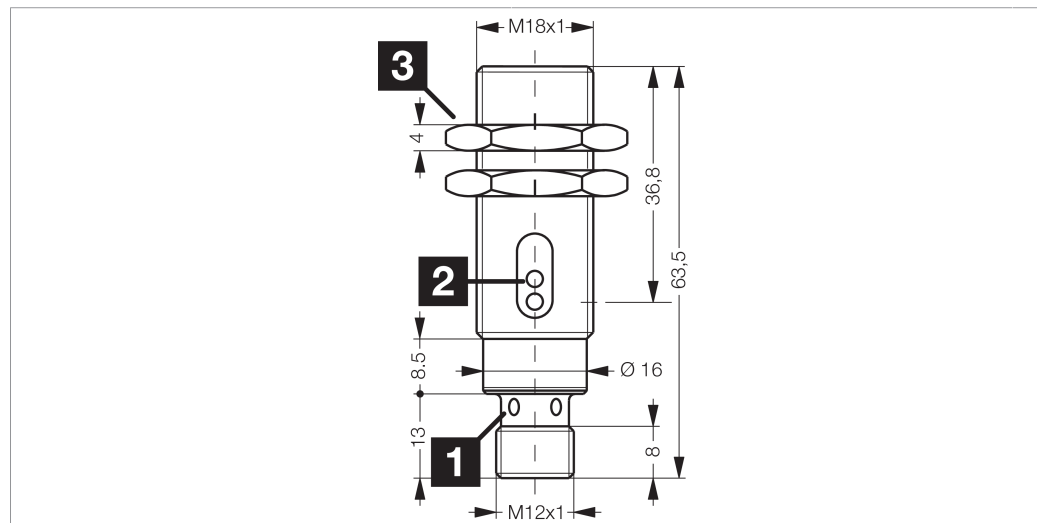

1) LED / LED / LED
2) LED 4 x 90° (gelb) / LED 4 x 90° (yellow) / LED 4 x 90° (jaune)
3) Schlüsselweite 24 mm / Width over flats 24 mm / Ouverture de clé 24 mm

BK : schwarz / black / noir
BN : braun / brown / marron BU : blau / blue / bleu

Technische Daten	Technical data	Caractéristiques techniques	+20°C, 24 V DC
Lichtfarbe	Light color	Couleur de lumière	Rot / 660 nm / red / 660 nm / Rouge / 660 nm
Reichweite	Range	Portée	2000 mm
Bezugsreflektor	Referring reflector	Réflecteur de référence	Ø 84 mm
Betriebsspannung	Service voltage	Tension de service	10 ... 36 V DC
Leerlaufstrom (max.)	No-load current (max.)	Courant de marche à vide (max.)	20 mA
Schaltausgang	Switching output	Sortie de commutation	pnp, 200 mA, NO
Umgebungstemperatur Betrieb	Ambient temperature during operation	Température ambiante de fonctionnement	-25 ... +55 °C
Schutzart	Protection type	Indice de protection	IP 67
Schutzklasse	Protection class	Classe de protection	III, Betrieb an Schutzkleinspannung / III, operation on protective low voltage / III, utilisation en très basse tension de sécurité