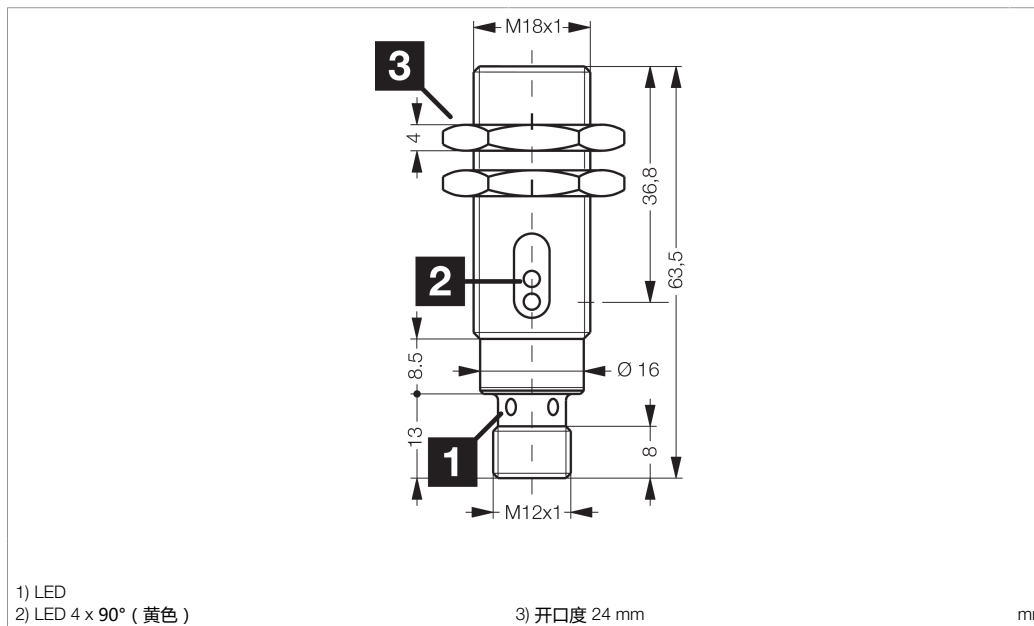

Technische Daten	Technical data	Caractéristiques techniques	+20°C, 24 V DC
Lichtfarbe	Light color	Couleur de lumière	Rot / 660 nm / red / 660 nm / Rouge / 660 nm
Reichweite	Range	Portée	2000 mm
Bezugsreflektor	Referring reflector	Réflecteur de référence	Ø 84 mm
Betriebsspannung	Service voltage	Tension de service	10 ... 36 V DC
Leerlaufstrom (max.)	No-load current (max.)	Courant de marche à vide (max.)	20 mA
Schaltausgang	Switching output	Sortie de commutation	pnp, 200 mA, NO
Umgebungstemperatur Betrieb	Ambient temperature during operation	Température ambiante de fonctionnement	-25 ... +55 °C
Schutzart	Protection type	Indice de protection	IP 67
Schutzklasse	Protection class	Classe de protection	III, Betrieb an Schutzkleinspannung / III, operation on protective low voltage / III, utilisation en très basse tension de sécurité

ORV 18 M 2000 P2K-IBSL

镜反射光电开关

di-soric GmbH & Co. KG
 Steinbeisstraße 6
 DE-73660 Urbach
 Germany
 Tel: +49 (0) 7181/9879-0
 info@di-soric.com · www.di-soric.com

版本 24.07.16, 保留变更权

功能

技术数据

光色	+20°C, 24 V DC
作用距离	红色 / 660 nm
基准反射镜	2000 mm
工作电压	Ø 84 mm
空载电流 (最大)	10 ... 36 V DC
开关输出端	20 mA
工作环境温度	pnp, 200 mA, NO
防护等级	-25 ... +55 °C
防护等级	IP 67
防护等级	III, 在安全特低电压下工作