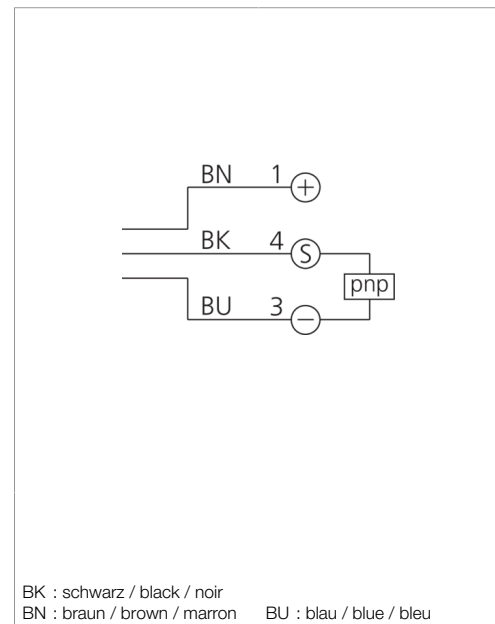

1) LED / LED / LED
2) LED 4 x 90° (gelb) / LED 4 x 90° (yellow) / LED 4 x 90° (jaune)
3) Schlüsselweite 24 mm / Width over flats 24 mm / Ouverture de clé 24 mm

BK : schwarz / black / noir
BN : braun / brown / marron BU : blau / blue / bleu

Technische Daten	Technical data	Caractéristiques techniques	+20°C, 24 V DC
Lichtfarbe	Light color	Couleur de lumière	Rot / 660 nm / red / 660 nm / Rouge / 660 nm
Reichweite	Range	Portée	2000 mm
Bezugsreflektor	Referring reflector	Réflecteur de référence	Ø 84 mm
Betriebsspannung	Service voltage	Tension de service	10 ... 36 V DC
Leerlaufstrom (max.)	No-load current (max.)	Courant de marche à vide (max.)	20 mA
Schaltausgang	Switching output	Sortie de commutation	pnp, 200 mA, NO
Umgebungstemperatur Betrieb	Ambient temperature during operation	Température ambiante de fonctionnement	-25 ... +55 °C
Schutzart	Protection type	Indice de protection	IP 67
Schutzklasse	Protection class	Classe de protection	III, Betrieb an Schutzkleinspannung / III, operation on protective low voltage / III, utilisation en très basse tension de sécurité

ORV 18 M 2000 P2K-IBSL

镜反射光电开关

di-soric GmbH & Co. KG
 Steinbeisstraße 6
 DE-73660 Urbach
 Germany
 Tel: +49 (0) 7181/9879-0
 info@di-soric.com · www.di-soric.com

版本 24.07.16, 保留变更权

功能

技术数据

光色	+20°C, 24 V DC
作用距离	红色 / 660 nm
基准反射镜	2000 mm
工作电压	Ø 84 mm
空载电流 (最大)	10 ... 36 V DC
开关输出端	20 mA
工作环境温度	pnp, 200 mA, NO
防护等级	-25 ... +55 °C
防护等级	IP 67
防护等级	III, 在安全特低电压下工作