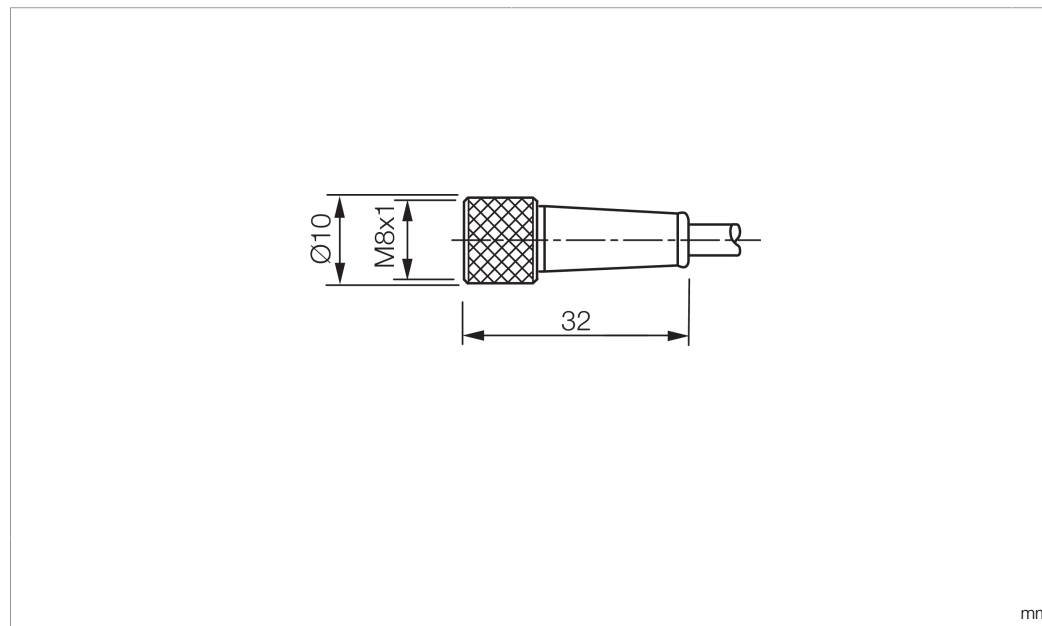

Technische Daten	Technical data	Caractéristiques techniques	
Bauform	Design	Conception	gerade / offenes Kabelende / Straight / open cable end / Extrémité de câble droite/ouverte
Kabellänge	Cable length	Longueur de câble	2500 mm
Betriebsspannung	Service voltage	Tension de service	50 V AC / 60 V DC
Besonderheiten	Characteristics	Particularités	Metallmutter / Metal nut / Écrou métallique
Material Kabel	Material of cable	Matériau du câble	PUR / Polyurethane / PUR
Umgebungstemperatur Betrieb	Ambient temperature during operation	Température ambiante de fonctionnement	-25 ... +85 °C
Schutzart	Protection type	Indice de protection	IP 65, IP 66K, IP 67
Anschluss	Connection	Raccordement	Buchse, M8, 4-polig / Socket, M8, 4-pin / Connecteur femelle, M8, 4 pôles

型式	直型 / 裸露的电缆端部
电缆长度	2500 mm
工作电压	50 V AC / 60 V DC
特点	金属螺母
电缆材质	PUR
工作环境温度	-25 ... +85 °C
防护等级	IP 65, IP 66K, IP 67
连接	插口, M8, 4 针

版本 24.07.16, 保留变更权

**安全提示**

**一般安全提示**

警告！没有符合 2006/42/EU 和 EN 61496-1 /-2 标准的安全结构件！不得用于人身安全保护！不遵守规定会导致死亡或重伤危险！仅按规定使用！