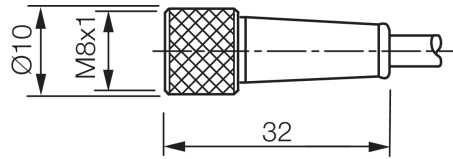

TKHM-Z-2.5/4

连接电缆

di-soric GmbH & Co. KG
Steinbeisstraße 6
DE-73660 Urbach
Germany
Tel: +49 (0) 7181/9879-0
info@di-soric.com · www.di-soric.com

mm

BK : 黑色
BN : 棕色

BU : 蓝色
WH : 白色

技术数据

型式	直型 / 裸露的电缆端部
电缆长度	2500 mm
工作电压	50 V AC / 60 V DC
特点	金属螺母
电缆材质	PUR
工作环境温度	-25 ... +85 °C
防护等级	IP 65, IP 66K, IP 67
连接	插口, M8, 4 针

版本 24.07.16, 保留变更权

安全提示

一般安全提示

警告！没有符合 2006/42/EU 和 EN 61496-1 /-2 标准的安全结构件！不得用于人身安全保护！不遵守规定会导致死亡或重伤危险！仅按规定使用！