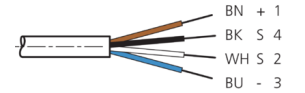

TKHM-Z-2.5/4

连接电缆

di-soric GmbH & Co. KG
Steinbeisstraße 6
DE-73660 Urbach
Germany
Tel: +49 (0) 7181/9879-0
info@di-soric.com · www.di-soric.com

mm

BK : 黑色
BN : 棕色

BU : 蓝色
WH : 白色

技术数据

型式	直型 / 裸露的电缆端部
电缆长度	2500 mm
工作电压	50 V AC / 60 V DC
特点	金属螺母
电缆材质	PUR
工作环境温度	-25 ... +85 °C
防护等级	IP 65, IP 66K, IP 67
连接	插口, M8, 4 针

版本 24.07.16, 保留变更权

安全提示

一般安全提示

警告！没有符合 2006/42/EU 和 EN 61496-1 /-2 标准的安全结构件！不得用于人身安全保护！不遵守规定会导致死亡或重伤危险！仅按规定使用！