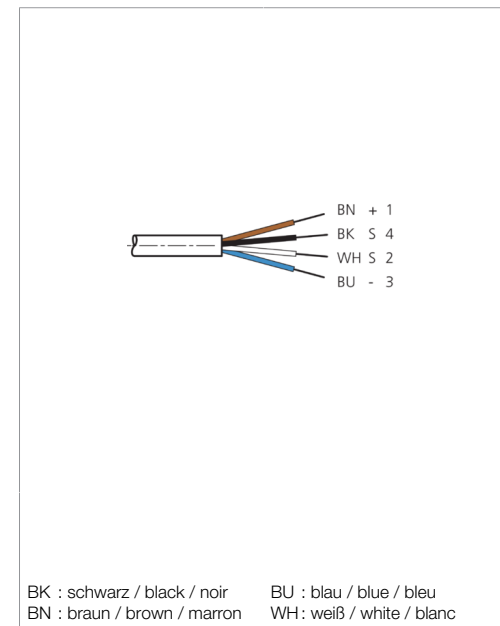

Technische Daten	Technical data	Caractéristiques techniques	
Bauform	Design	Conception	gerade / offenes Kabelende / Straight / open cable end / Extrémité de câble droite/ouverte
Kabellänge	Cable length	Longueur de câble	2500 mm
Betriebsspannung	Service voltage	Tension de service	50 V AC / 60 V DC
Besonderheiten	Characteristics	Particularités	Metallmutter / Metal nut / Écrou métallique
Material Kabel	Material of cable	Matériau du câble	PUR / Polyurethane / PUR
Umgebungstemperatur Betrieb	Ambient temperature during operation	Température ambiante de fonctionnement	-25 ... +85 °C
Schutzart	Protection type	Indice de protection	IP 65, IP 66K, IP 67
Anschluss	Connection	Raccordement	Buchse, M8, 4-polig / Socket, M8, 4-pin / Connecteur femelle, M8, 4 pôles

型式	直型 / 裸露的电缆端部
电缆长度	2500 mm
工作电压	50 V AC / 60 V DC
特点	金属螺母
电缆材质	PUR
工作环境温度	-25 ... +85 °C
防护等级	IP 65, IP 66K, IP 67
连接	插口, M8, 4 针

版本 24.07.16, 保留变更权

**安全提示**

**一般安全提示**

警告！没有符合 2006/42/EU 和 EN 61496-1 /-2 标准的安全结构件！不得用于人身安全保护！不遵守规定会导致死亡或重伤危险！仅按规定使用！