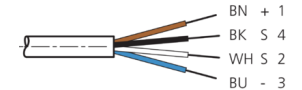

mm

BK : schwarz / black / noir BU : blau / blue / bleu
 BN : braun / brown / marron WH : weiß / white / blanc

Stand 17.05.24, Änderungen vorbehalten
 As of 05/17/24, subject to change
 État 17.05.24, sous réserve de modifications

Technische Daten	Technical data	Caractéristiques techniques	
Bauform	Design	Conception	gerade / offenes Kabelende / Straight / open cable end / Extrémité de câble droite/ouverte
Kabellänge	Cable length	Longueur de câble	2500 mm
Betriebsspannung	Service voltage	Tension de service	24 V DC
Besonderheiten	Characteristics	Particularités	Metallmutter / Metal nut / Écrou métallique
Material Kabel	Material of cable	Matériau du câble	PUR / Polyurethane / PUR
Umgebungstemperatur Betrieb	Ambient temperature during operation	Température ambiante de fonctionnement	-25 ... +85 °C
Schutzart	Protection type	Indice de protection	IP 65, IP 66K, IP 67
Anschluss	Connection	Raccordement	Buchse, M12, 4-polig / Socket, M12, 4-pin / Connecteur femelle, M12, 4 pôles