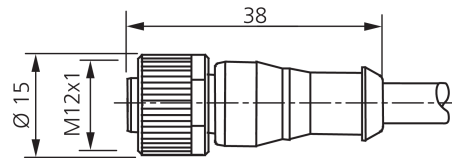

mm

BK : schwarz / black / noir BU : blau / blue / bleu
 BN : braun / brown / marron WH : weiß / white / blanc

Stand 17.05.24, Änderungen vorbehalten
 As of 05/17/24, subject to change
 État 17.05.24, sous réserve de modifications

Technische Daten	Technical data	Caractéristiques techniques	
Bauform	Design	Conception	gerade / offenes Kabelende / Straight / open cable end / Extrémité de câble droite/ouverte
Kabellänge	Cable length	Longueur de câble	2500 mm
Betriebsspannung	Service voltage	Tension de service	24 V DC
Besonderheiten	Characteristics	Particularités	Metallmutter / Metal nut / Écrou métallique
Material Kabel	Material of cable	Matériau du câble	PUR / Polyurethane / PUR
Umgebungstemperatur Betrieb	Ambient temperature during operation	Température ambiante de fonctionnement	-25 ... +85 °C
Schutzart	Protection type	Indice de protection	IP 65, IP 66K, IP 67
Anschluss	Connection	Raccordement	Buchse, M12, 4-polig / Socket, M12, 4-pin / Connecteur femelle, M12, 4 pôles

VKHM-Z-2.5/4/LP

连接电缆

di-soric GmbH & Co. KG
 Steinbeisstraße 6
 DE-73660 Urbach
 Germany
 Tel: +49 (0) 7181/9879-0
 info@di-soric.com · www.di-soric.com

mm

BK : 黑色
 BN : 棕色

BU : 蓝色
 WH : 白色

技术数据

型式	直型 / 裸露的电缆端部
电缆长度	2500 mm
工作电压	24 V DC
特点	金属螺母
电缆材质	PUR
工作环境温度	-25 ... +85 °C
防护等级	IP 65, IP 66K, IP 67
连接	插口, M12, 4 针