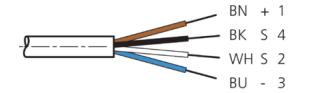

mm

BK : schwarz / black / noir BU : blau / blue / bleu
 BN : braun / brown / marron WH : weiß / white / blanc

Stand 17.05.24, Änderungen vorbehalten
 As of 05/17/24, subject to change
 État 17.05.24, sous réserve de modifications

VKHM-Z-2.5/4/LP

连接电缆

di-soric GmbH & Co. KG
 Steinbeisstraße 6
 DE-73660 Urbach
 Germany
 Tel: +49 (0) 7181/9879-0
 info@di-soric.com · www.di-soric.com

mm

BK : 黑色
 BN : 棕色

BU : 蓝色
 WH : 白色

技术数据

型式	直型 / 裸露的电缆端部
电缆长度	2500 mm
工作电压	24 V DC
特点	金属螺母
电缆材质	PUR
工作环境温度	-25 ... +85 °C
防护等级	IP 65, IP 66K, IP 67
连接	插口, M12, 4 针