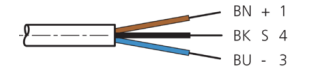

BK : schwarz / black / noir  
 BN : braun / brown / marron BU : blau / blue / bleu

Stand 17.05.24, Änderungen vorbehalten  
 As of 05/17/24, subject to change  
 État 17.05.24, sous réserve de modifications

2) LED (2x) 仅限 TKHM-W- ... / LP

mm

BK : 黑色  
 BN : 棕色

BU : 蓝色