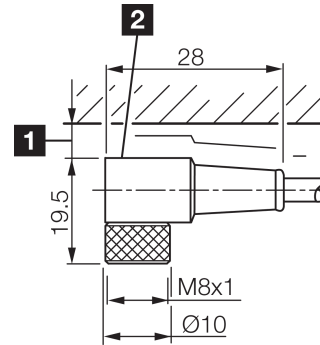

1) Montage-Freiraum ab Oberkante Steckverbinder / Mounting free space from upper edge of plug connector / Espace de montage à partir du bord supérieur du connecteur  
 2) LED (2x) nur bei TKHM-W- ... / LP / LED (2x) only with TKHM-W- ... / LP / LED (2x) uniquement pour TKHM-W- ... / LP mm

Technische Daten	Technical data	Caractéristiques techniques	
Bauform	Design	Conception	gewinkelt / offenes Kabelende / Angled / open cable end / Extrémité de câble angulaire/ouverte
Kabellänge	Cable length	Longueur de câble	10000 mm
Betriebsspannung	Service voltage	Tension de service	< 30 V DC
Besonderheiten	Characteristics	Particularités	Metallmutter / Metal nut / Écrou métallique
Material Kabel	Material of cable	Matériau du câble	PVC
Umgebungstemperatur Betrieb	Ambient temperature during operation	Température ambiante de fonctionnement	-5 ... +80 °C
Schutzart	Protection type	Indice de protection	IP 67
Anschluss	Connection	Raccordement	Buchse, M8, 3-polig / Socket, M8, 3-pin / Connecteur femelle, M8, 3 pôles

## 技术数据

型式	弯型 / 裸露的电缆端部
电缆长度	10000 mm
工作电压	< 30 V DC
特点	金属螺母
电缆材质	PVC
工作环境温度	-5 ... +80 °C
防护等级	IP 67
连接	插口, M8, 3 针