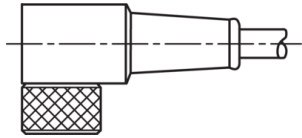

TKPM-W-10/LP

Anschlusskabel
Connection cable
Câble de raccordement

di-soric GmbH & Co. KG
Steinbeisstraße 6
DE-73660 Urbach
Germany
Tel: +49 (0) 7181/9879-0
info@di-soric.com · www.di-soric.com