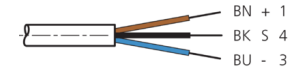

1) Montage-Freiraum ab Oberkante Steckverbinder / Mounting free space from upper edge of plug connector / Espace de montage à partir du bord supérieur du connecteur  
 2) LED (2x) nur bei TKHM-W- ... / LP / LED (2x) only with TKHM-W- ... / LP / LED (2x) uniquement pour TKHM-W- ... / LP mm

BK : schwarz / black / noir  
 BN : braun / brown / marron BU : blau / blue / bleu

Stand 17.05.24, Änderungen vorbehalten  
 As of 05/17/24, subject to change  
 État 17.05.24, sous réserve de modifications