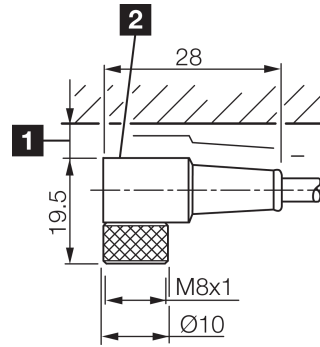

Technische Daten	Technical data	Caractéristiques techniques	
Bauform	Design	Conception	gewinkelt / offenes Kabelende / Angled / open cable end / Extrémité de câble angulaire/ouverte
Kabellänge	Cable length	Longueur de câble	10000 mm
Betriebsspannung	Service voltage	Tension de service	< 30 V DC
Besonderheiten	Characteristics	Particularités	Metallmutter / Metal nut / Écrou métallique
Material Kabel	Material of cable	Matériau du câble	PVC
Umgebungstemperatur Betrieb	Ambient temperature during operation	Température ambiante de fonctionnement	-5 ... +80 °C
Schutzart	Protection type	Indice de protection	IP 67
Anschluss	Connection	Raccordement	Buchse, M8, 3-polig / Socket, M8, 3-pin / Connecteur femelle, M8, 3 pôles

# TKPM-W-10/LP

连接电缆

di-soric GmbH & Co. KG  
 Steinbeisstraße 6  
 DE-73660 Urbach  
 Germany  
 Tel: +49 (0) 7181/9879-0  
 info@di-soric.com · www.di-soric.com

203499

版本 24.05.17, 保留变更权

1) 从插件件上边缘算起的装配空隙

## 技术数据

型式	弯型 / 裸露的电缆端部
电缆长度	10000 mm
工作电压	< 30 V DC
特点	金属螺母
电缆材质	PVC
工作环境温度	-5 ... +80 °C
防护等级	IP 67
连接	插口, M8, 3 针