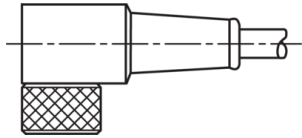

TKPM-W-10/LP

连接电缆

di-soric GmbH & Co. KG
Steinbeisstraße 6
DE-73660 Urbach
Germany
Tel: +49 (0) 7181/9879-0
info@di-soric.com · www.di-soric.com

203499

版本 24.05.17, 保留变更权