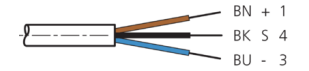

mm

BK : 黑色
 BN : 棕色

BU : 蓝色

技术数据

型式	弯型 / 裸露的电缆端部
电缆长度	2500 mm
工作电压	< 60 V AC/DC
特点	金属螺母
电缆材质	PVC
工作环境温度	-5 ... +80 °C
防护等级	IP 67
连接	插口, M8, 3 针

安全提示

一般安全提示

警告！没有符合 2006/42/EU 和 EN 61496-1 /-2 标准的安全结构件！不得用于人身安全保护！不遵守规定会导致死亡或重伤危险！仅按规定使用！