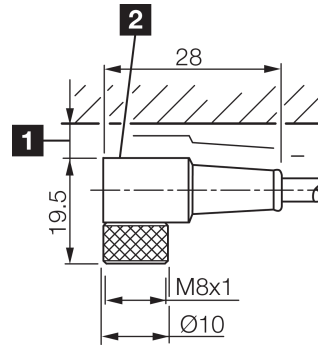

BK : schwarz / black / noir
 BN : braun / brown / marron BU : blau / blue / bleu

Technische Daten	Technical data	Caractéristiques techniques	
Bauform	Design	Conception	gewinkelt / offenes Kabelende / Angled / open cable end / Extrémité de câble angulaire/ouverte
Kabellänge	Cable length	Longueur de câble	2500 mm
Betriebsspannung	Service voltage	Tension de service	< 60 V AC/DC
Besonderheiten	Characteristics	Particularités	Metallmutter / Metal nut / Écrou métallique
Material Kabel	Material of cable	Matériau du câble	PVC
Umgebungstemperatur Betrieb	Ambient temperature during operation	Température ambiante de fonctionnement	-5 ... +80 °C
Schutzart	Protection type	Indice de protection	IP 67
Anschluss	Connection	Raccordement	Buchse, M8, 3-polig / Socket, M8, 3-pin / Connecteur femelle, M8, 3 pôles

TKPM-W-2.5

连接电缆

di-soric GmbH & Co. KG
 Steinbeisstraße 6
 DE-73660 Urbach
 Germany
 Tel: +49 (0) 7181/9879-0
 info@di-soric.com · www.di-soric.com

203500

版本 24.07.16, 保留变更权

1) 从插接件上边缘算起的装配空隙

2) LED (2x) 仅限 TKHM-W- ... / LP

mm

BK : 黑色
 BN : 棕色

BU : 蓝色

技术数据

型式	弯型 / 裸露的电缆端部
电缆长度	2500 mm
工作电压	< 60 V AC/DC
特点	金属螺母
电缆材质	PVC
工作环境温度	-5 ... +80 °C
防护等级	IP 67
连接	插口, M8, 3 针

安全提示

一般安全提示

警告！没有符合 2006/42/EU 和 EN 61496-1 /-2 标准的安全结构件！不得用于人身安全保护！不遵守规定会导致死亡或重伤危险！仅按规定使用！