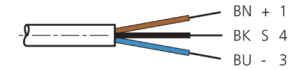

TKPM-W-2.5

Anschlusskabel
 Connection cable
 Câble de raccordement

di-soric GmbH & Co. KG
 Steinbeisstraße 6
 DE-73660 Urbach
 Germany
 Tel: +49 (0) 7181/9879-0
 info@di-soric.com · www.di-soric.com

1) Montage-Freiraum ab Oberkante Steckverbinder / Mounting free space from upper edge of plug connector / Espace de montage à partir du bord supérieur du connecteur
 2) LED (2x) nur bei TKHM-W- ... / LP / LED (2x) only with TKHM-W- ... / LP / LED (2x) uniquement pour TKHM-W- ... / LP mm

BK : schwarz / black / noir
 BN : braun / brown / marron BU : blau / blue / bleu

Technische Daten	Technical data	Caractéristiques techniques	
Bauform	Design	Conception	gewinkelt / offenes Kabelende / Angled / open cable end / Extrémité de câble angulaire/ouverte
Kabellänge	Cable length	Longueur de câble	2500 mm
Betriebsspannung	Service voltage	Tension de service	< 60 V AC/DC
Besonderheiten	Characteristics	Particularités	Metallmutter / Metal nut / Écrou métallique
Material Kabel	Material of cable	Matériau du câble	PVC
Umgebungstemperatur Betrieb	Ambient temperature during operation	Température ambiante de fonctionnement	-5 ... +80 °C
Schutzart	Protection type	Indice de protection	IP 67
Anschluss	Connection	Raccordement	Buchse, M8, 3-polig / Socket, M8, 3-pin / Connecteur femelle, M8, 3 pôles