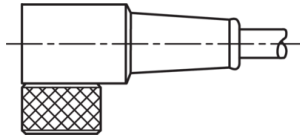

TKPM-W-2.5

Anschlusskabel
 Connection cable
 Câble de raccordement

di-soric GmbH & Co. KG
 Steinbeisstraße 6
 DE-73660 Urbach
 Germany
 Tel: +49 (0) 7181/9879-0
 info@di-soric.com · www.di-soric.com

1) Montage-Freiraum ab Oberkante Steckverbinder / Mounting free space from upper edge of plug connector / Espace de montage à partir du bord supérieur du connecteur
 2) LED (2x) nur bei TKHM-W- ... / LP / LED (2x) only with TKHM-W- ... / LP / LED (2x) uniquement pour TKHM-W- ... / LP mm

BK : schwarz / black / noir
 BN : braun / brown / marron BU : blau / blue / bleu

Technische Daten	Technical data	Caractéristiques techniques	
Bauform	Design	Conception	gewinkelt / offenes Kabelende / Angled / open cable end / Extrémité de câble angulaire/ouverte
Kabellänge	Cable length	Longueur de câble	2500 mm
Betriebsspannung	Service voltage	Tension de service	< 60 V AC/DC
Besonderheiten	Characteristics	Particularités	Metallmutter / Metal nut / Écrou métallique
Material Kabel	Material of cable	Matériau du câble	PVC
Umgebungstemperatur Betrieb	Ambient temperature during operation	Température ambiante de fonctionnement	-5 ... +80 °C
Schutzart	Protection type	Indice de protection	IP 67
Anschluss	Connection	Raccordement	Buchse, M8, 3-polig / Socket, M8, 3-pin / Connecteur femelle, M8, 3 pôles

mm

BK : 黑色
 BN : 棕色

BU : 蓝色

技术数据

型式	弯型 / 裸露的电缆端部
电缆长度	2500 mm
工作电压	< 60 V AC/DC
特点	金属螺母
电缆材质	PVC
工作环境温度	-5 ... +80 °C
防护等级	IP 67
连接	插口, M8, 3 针

安全提示

一般安全提示

警告！没有符合 2006/42/EU 和 EN 61496-1 /-2 标准的安全结构件！不得用于人身安全保护！不遵守规定会导致死亡或重伤危险！仅按规定使用！