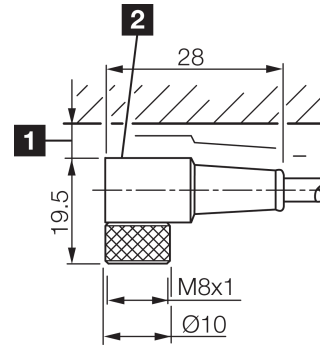

TKPM-W-2.5

Anschlusskabel
 Connection cable
 Câble de raccordement

di-soric GmbH & Co. KG
 Steinbeisstraße 6
 DE-73660 Urbach
 Germany
 Tel: +49 (0) 7181/9879-0
 info@di-soric.com · www.di-soric.com

1) Montage-Freiraum ab Oberkante Steckverbinder / Mounting free space from upper edge of plug connector / Espace de montage à partir du bord supérieur du connecteur
 2) LED (2x) nur bei TKHM-W- ... / LP / LED (2x) only with TKHM-W- ... / LP / LED (2x) uniquement pour TKHM-W- ... / LP mm

BK : schwarz / black / noir
 BN : braun / brown / marron BU : blau / blue / bleu

Technische Daten	Technical data	Caractéristiques techniques	
Bauform	Design	Conception	gewinkelt / offenes Kabelende / Angled / open cable end / Extrémité de câble angulaire/ouverte
Kabellänge	Cable length	Longueur de câble	2500 mm
Betriebsspannung	Service voltage	Tension de service	< 60 V AC/DC
Besonderheiten	Characteristics	Particularités	Metallmutter / Metal nut / Écrou métallique
Material Kabel	Material of cable	Matériau du câble	PVC
Umgebungstemperatur Betrieb	Ambient temperature during operation	Température ambiante de fonctionnement	-5 ... +80 °C
Schutzart	Protection type	Indice de protection	IP 67
Anschluss	Connection	Raccordement	Buchse, M8, 3-polig / Socket, M8, 3-pin / Connecteur femelle, M8, 3 pôles

mm

BK : 黑色
 BN : 棕色

BU : 蓝色

技术数据

型式	弯型 / 裸露的电缆端部
电缆长度	2500 mm
工作电压	< 60 V AC/DC
特点	金属螺母
电缆材质	PVC
工作环境温度	-5 ... +80 °C
防护等级	IP 67
连接	插口, M8, 3 针

安全提示

一般安全提示

警告！没有符合 2006/42/EU 和 EN 61496-1 /-2 标准的安全结构件！不得用于人身安全保护！不遵守规定会导致死亡或重伤危险！仅按规定使用！