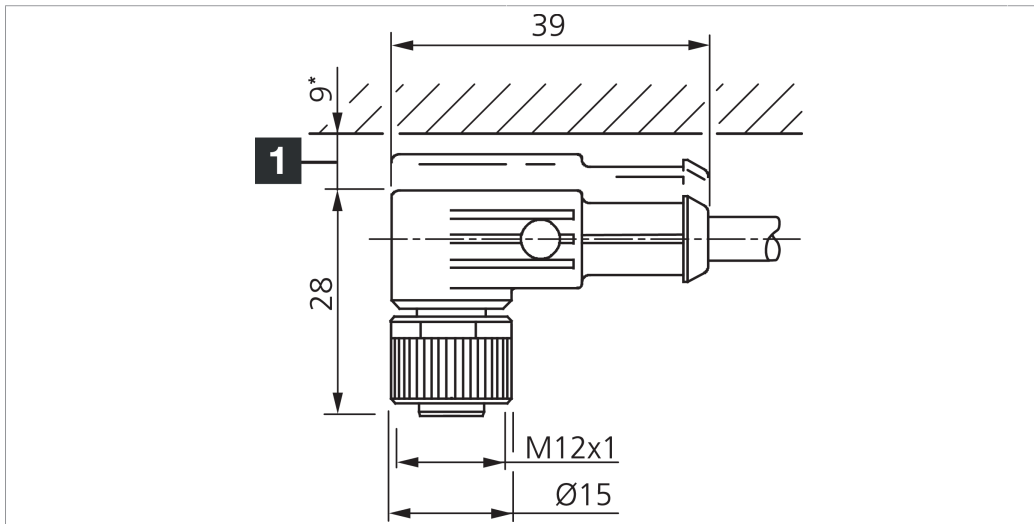

VKPM-W-5/4

Anschlusskabel
 Connection cable
 Câble de raccordement

di-soric GmbH & Co. KG
 Steinbeisstraße 6
 DE-73660 Urbach
 Germany
 Tel: +49 (0) 7181/9879-0
 info@di-soric.com · www.di-soric.com

1) Montage-Freiraum ab Oberkante Steckverbinder / Mounting free space from upper edge of plug connector / Espace de montage à partir du bord supérieur du connecteur mm

Technische Daten	Technical data	Caractéristiques techniques	
Bauform	Design	Conception	gewinkelt / offenes Kabelende / Angled / open cable end / Extrémité de câble angulaire/ouverte
Kabellänge	Cable length	Longueur de câble	5000 mm
Betriebsspannung	Service voltage	Tension de service	< 250 V AC/DC
Besonderheiten	Characteristics	Particularités	Metallmutter / Metal nut / Écrou métallique
Material Kabel	Material of cable	Matériau du câble	PVC
Umgebungstemperatur Betrieb	Ambient temperature during operation	Température ambiante de fonctionnement	-5 ... +80 °C
Schutzart	Protection type	Indice de protection	IP 67
Anschluss	Connection	Raccordement	Buchse, M12, 4-polig / Socket, M12, 4-pin / Connecteur femelle, M12, 4 pôles

VKPM-W-5/4

连接电缆

di-soric GmbH & Co. KG
 Steinbeisstraße 6
 DE-73660 Urbach
 Germany
 Tel: +49 (0) 7181/9879-0
 info@di-soric.com · www.di-soric.com

技术数据

型式	弯型 / 裸露的电缆端部
电缆长度	5000 mm
工作电压	< 250 V AC/DC
特点	金属螺母
电缆材质	PVC
工作环境温度	-5 ... +80 °C
防护等级	IP 67
连接	插口, M12, 4 针