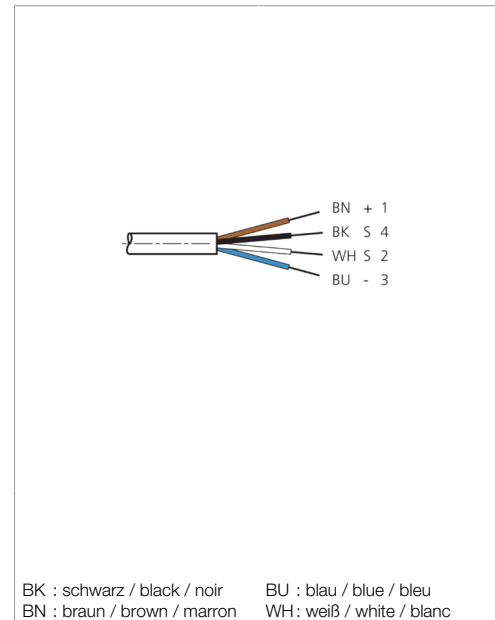

VKPM-W-5/4

Anschlusskabel
 Connection cable
 Câble de raccordement

di-soric GmbH & Co. KG
 Steinbeisstraße 6
 DE-73660 Urbach
 Germany
 Tel: +49 (0) 7181/9879-0
 info@di-soric.com · www.di-soric.com

1) Montage-Freiraum ab Oberkante Steckverbinder / Mounting free space from upper edge of plug connector / Espace de montage à partir du bord supérieur du connecteur mm

Technische Daten	Technical data	Caractéristiques techniques	
Bauform	Design	Conception	gewinkelt / offenes Kabelende / Angled / open cable end / Extrémité de câble angulaire/ouverte
Kabellänge	Cable length	Longueur de câble	5000 mm
Betriebsspannung	Service voltage	Tension de service	< 250 V AC/DC
Besonderheiten	Characteristics	Particularités	Metallmutter / Metal nut / Écrou métallique
Material Kabel	Material of cable	Matériau du câble	PVC
Umgebungstemperatur Betrieb	Ambient temperature during operation	Température ambiante de fonctionnement	-5 ... +80 °C
Schutzart	Protection type	Indice de protection	IP 67
Anschluss	Connection	Raccordement	Buchse, M12, 4-polig / Socket, M12, 4-pin / Connecteur femelle, M12, 4 pôles

VKPM-W-5/4

连接电缆

di-soric GmbH & Co. KG
 Steinbeisstraße 6
 DE-73660 Urbach
 Germany
 Tel: +49 (0) 7181/9879-0
 info@di-soric.com · www.di-soric.com

技术数据

型式	弯型 / 裸露的电缆端部
电缆长度	5000 mm
工作电压	< 250 V AC/DC
特点	金属螺母
电缆材质	PVC
工作环境温度	-5 ... +80 °C
防护等级	IP 67
连接	插口, M12, 4 针