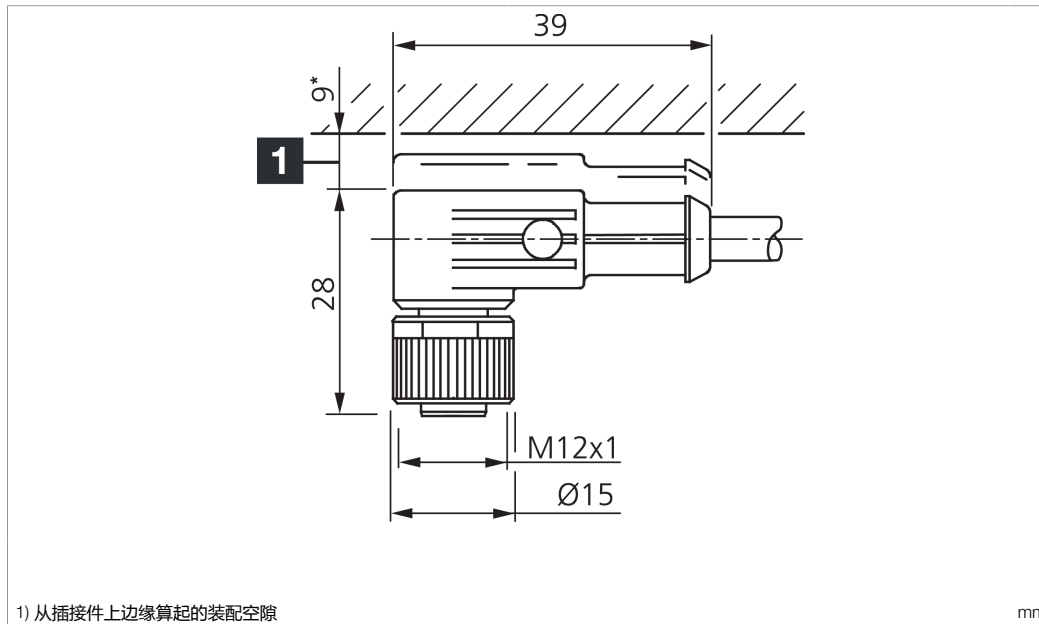

Technische Daten	Technical data	Caractéristiques techniques	
Bauform	Design	Conception	gewinkelt / offenes Kabelende / Angled / open cable end / Extrémité de câble angulaire/ouverte
Kabellänge	Cable length	Longueur de câble	5000 mm
Betriebsspannung	Service voltage	Tension de service	< 250 V AC/DC
Besonderheiten	Characteristics	Particularités	Metallmutter / Metal nut / Écrou métallique
Material Kabel	Material of cable	Matériau du câble	PVC
Umgebungstemperatur Betrieb	Ambient temperature during operation	Température ambiante de fonctionnement	-5 ... +80 °C
Schutzart	Protection type	Indice de protection	IP 67
Anschluss	Connection	Raccordement	Buchse, M12, 4-polig / Socket, M12, 4-pin / Connecteur femelle, M12, 4 pôles

VKPM-W-5/4

连接电缆

di-soric GmbH & Co. KG
 Steinbeisstraße 6
 DE-73660 Urbach
 Germany
 Tel: +49 (0) 7181/9879-0
 info@di-soric.com · www.di-soric.com

技术数据

型式	弯型 / 裸露的电缆端部
电缆长度	5000 mm
工作电压	< 250 V AC/DC
特点	金属螺母
电缆材质	PVC
工作环境温度	-5 ... +80 °C
防护等级	IP 67
连接	插口, M12, 4 针