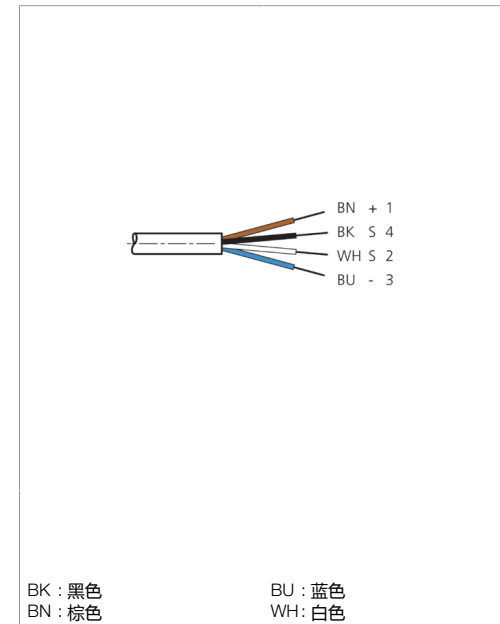

Technische Daten	Technical data	Caractéristiques techniques	
Bauform	Design	Conception	gewinkelt / offenes Kabelende / Angled / open cable end / Extrémité de câble angulaire/ouverte
Kabellänge	Cable length	Longueur de câble	5000 mm
Betriebsspannung	Service voltage	Tension de service	< 250 V AC/DC
Besonderheiten	Characteristics	Particularités	Metallmutter / Metal nut / Écrou métallique
Material Kabel	Material of cable	Matériau du câble	PVC
Umgebungstemperatur Betrieb	Ambient temperature during operation	Température ambiante de fonctionnement	-5 ... +80 °C
Schutzart	Protection type	Indice de protection	IP 67
Anschluss	Connection	Raccordement	Buchse, M12, 4-polig / Socket, M12, 4-pin / Connecteur femelle, M12, 4 pôles

VKPM-W-5/4

连接电缆

di-soric GmbH & Co. KG
 Steinbeisstraße 6
 DE-73660 Urbach
 Germany
 Tel: +49 (0) 7181/9879-0
 info@di-soric.com · www.di-soric.com

技术数据

型式	弯型 / 裸露的电缆端部
电缆长度	5000 mm
工作电压	< 250 V AC/DC
特点	金属螺母
电缆材质	PVC
工作环境温度	-5 ... +80 °C
防护等级	IP 67
连接	插口, M12, 4 针