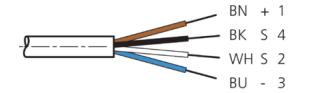

BK : 黑色
BN : 棕色

BU : 蓝色
WH : 白色

技术数据

型式	直型 / 裸露的电缆端部
电缆长度	2500 mm
工作电压	< 31 V DC
特点	金属螺母
电缆材质	PVC
工作环境温度	-5 ... +80 °C
防护等级	IP 67
连接	插口, M12, 4 针

版本 24.07.16, 保留变更权

安全提示

一般安全提示

警告！没有符合 2006/42/EU 和 EN 61496-1 /-2 标准的安全结构件！不得用于人身安全保护！不遵守规定会导致死亡或重伤危险！仅按规定使用！