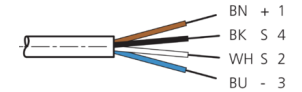

mm

BK : schwarz / black / noir      BU : blau / blue / bleu  
 BN : braun / brown / marron    WH : weiß / white / blanc

Stand 16.07.24, Änderungen vorbehalten  
 As of 07/16/24, subject to change  
 État 16.07.24, sous réserve de modifications

Technische Daten	Technical data	Caractéristiques techniques	
Bauform	Design	Conception	gerade / offenes Kabelende / Straight / open cable end / Extrémité de câble droite/ouverte
Kabellänge	Cable length	Longueur de câble	2500 mm
Betriebsspannung	Service voltage	Tension de service	< 31 V DC
Besonderheiten	Characteristics	Particularités	Metallmutter / Metal nut / Écrou métallique
Material Kabel	Material of cable	Matériau du câble	PVC
Umgebungstemperatur Betrieb	Ambient temperature during operation	Température ambiante de fonctionnement	-5 ... +80 °C
Schutzart	Protection type	Indice de protection	IP 67
Anschluss	Connection	Raccordement	Buchse, M12, 4-polig / Socket, M12, 4-pin / Connecteur femelle, M12, 4 pôles