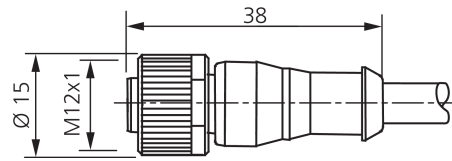

mm

BK : 黑色
BN : 棕色

BU : 蓝色
WH : 白色

技术数据

型式	直型 / 裸露的电缆端部
电缆长度	2500 mm
工作电压	< 31 V DC
特点	金属螺母
电缆材质	PVC
工作环境温度	-5 ... +80 °C
防护等级	IP 67
连接	插口, M12, 4 针

版本 24.07.16, 保留变更权

安全提示

一般安全提示

警告！没有符合 2006/42/EU 和 EN 61496-1 /-2 标准的安全结构件！不得用于人身安全保护！不遵守规定会导致死亡或重伤危险！仅按规定使用！