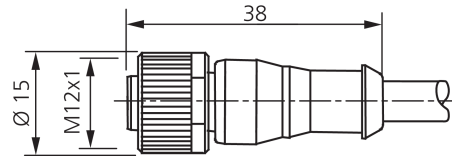

mm

BK : schwarz / black / noir      BU : blau / blue / bleu  
 BN : braun / brown / marron    WH : weiß / white / blanc

Stand 16.07.24, Änderungen vorbehalten  
 As of 07/16/24, subject to change  
 État 16.07.24, sous réserve de modifications

Technische Daten	Technical data	Caractéristiques techniques	
Bauform	Design	Conception	gerade / offenes Kabelende / Straight / open cable end / Extrémité de câble droite/ouverte
Kabellänge	Cable length	Longueur de câble	2500 mm
Betriebsspannung	Service voltage	Tension de service	< 31 V DC
Besonderheiten	Characteristics	Particularités	Metallmutter / Metal nut / Écrou métallique
Material Kabel	Material of cable	Matériau du câble	PVC
Umgebungstemperatur Betrieb	Ambient temperature during operation	Température ambiante de fonctionnement	-5 ... +80 °C
Schutzart	Protection type	Indice de protection	IP 67
Anschluss	Connection	Raccordement	Buchse, M12, 4-polig / Socket, M12, 4-pin / Connecteur femelle, M12, 4 pôles

## 技术数据

型式	直型 / 裸露的电缆端部
电缆长度	2500 mm
工作电压	< 31 V DC
特点	金属螺母
电缆材质	PVC
工作环境温度	-5 ... +80 °C
防护等级	IP 67
连接	插口, M12, 4 针

版本 24.07.16, 保留变更权