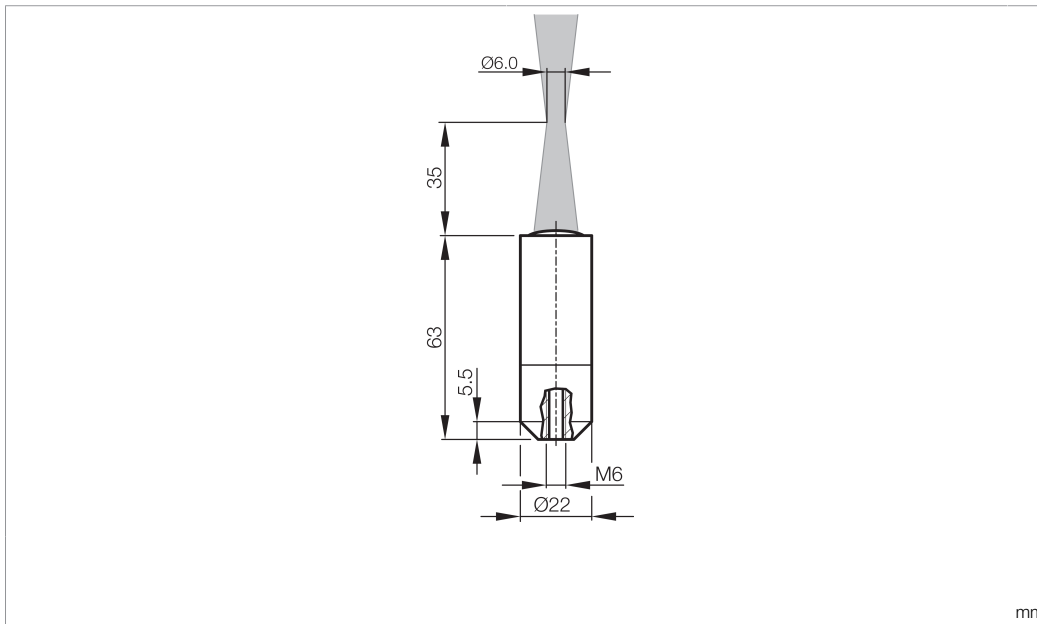

VO-M6/35-M6x30-2.5

聚焦光学元件

di-soric GmbH & Co. KG
Steinbeisstraße 6
DE-73660 Urbach
Germany
Tel: +49 (0) 7181/9879-0
info@di-soric.com · www.di-soric.com

mm

技术数据

组件

光斑尺寸

工作距离

工作范围

+20°C, 24 V DC

聚焦光学元件

Ø 6 mm

35 mm

30 ... 60 mm

版本 23.11.03, 保留变更权

安全提示

一般安全提示

警告！没有符合 2006/42/EU 和 EN 61496-1 /-2 标准的安全结构件！不得用于人身安全保护！不遵守规定会导致死亡或重伤危险！仅按规定使用！