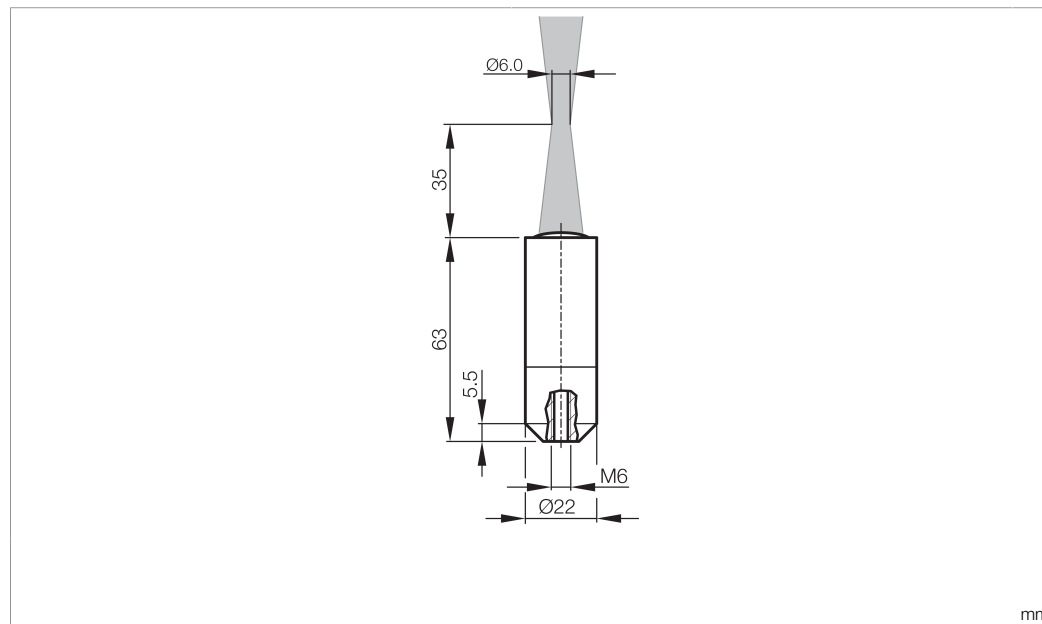

VO-M6/35-M6x30-2.5

Fokusoptik
Focus optics
Optique de focalisation

di-soric GmbH & Co. KG
Steinbeisstraße 6
DE-73660 Urbach
Germany
Tel: +49 (0) 7181/9879-0
info@di-soric.com · www.di-soric.com

Technische Daten	Technical data	Caractéristiques techniques	+20°C, 24 V DC
Komponente	Component	Composants	Fokusoptik / Focus optics / Optique de focalisation
Lichtfleckgröße	Light spot size	Taille du spot lumineux	Ø 6 mm
Arbeitsabstand	Working distance	Distance de travail	35 mm
Arbeitsbereich	Working range	Plage de fonctionnement	30 ... 60 mm

工作范围

+20°C, 24 V DC

聚焦光学元件

Ø 6 mm

35 mm

30 ... 60 mm

版本 23.11.03, 保留变更权

安全提示