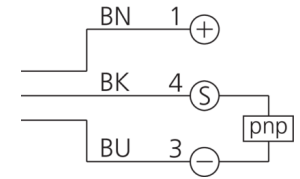

技术数据

发射光源

光色

工作电压

空载电流 (最大)

开关输出端

工作环境温度

防护等级

+20°C, 24 V DC

LED

红色 / 660 nm

10 V ... 35 V DC

40 mA

pnp, 200 mA, NO/NC

-10 ... +60 °C

IP 67

版本 24.07.16, 保留变更权

功能

Enclosure Type 1 Supply Class 2
NFPA 79 Applications only. For adapters providing field wiring means refer to product information or customer support.

安全提示

一般安全提示

警告！没有符合 2006/42/EU 和 EN 61496-1 /-2 标准的安全结构件！不得用于人身安全保护！不遵守规定会导致死亡或重伤危险！仅按规定使用！