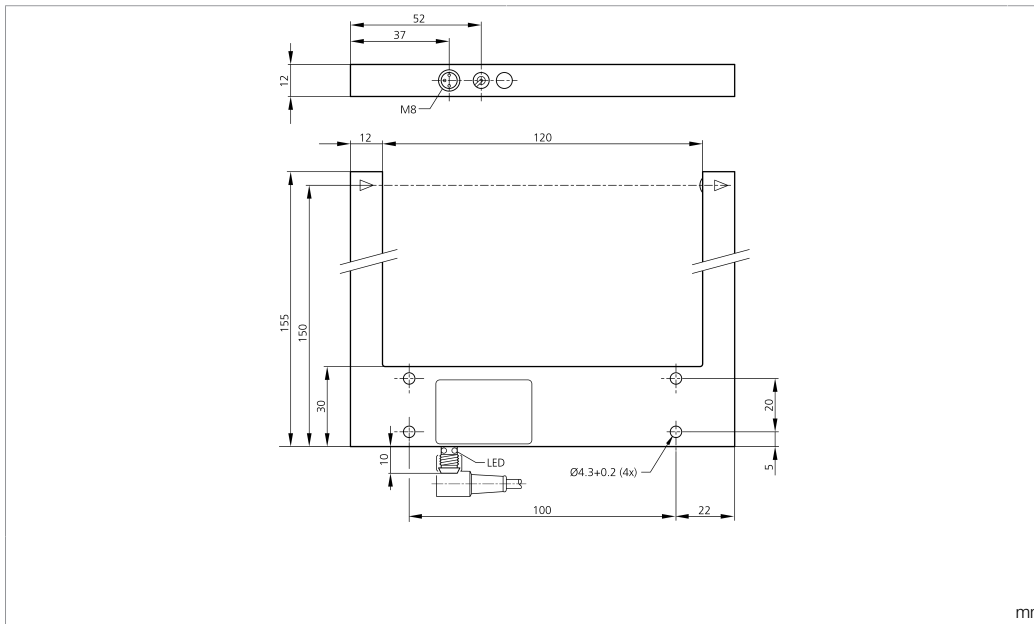

204884

BK : schwarz / black / noir
BN : braun / brown / marron BU : blau / blue / bleu

Technische Daten	Technical data	Caractéristiques techniques	+20°C, 24 V DC
Sendelichtquelle	Transmitter light source	Source lumineuse émetteur	LED
Lichtfarbe	Light color	Couleur de lumière	Rot / 660 nm / red / 660 nm / Rouge / 660 nm
Betriebsspannung	Service voltage	Tension de service	10 V ... 35 V DC
Leerlaufstrom (max.)	No-load current (max.)	Courant de marche à vide (max.)	40 mA
Schaltausgang	Switching output	Sortie de commutation	pnp, 200 mA, NO/NC
Umgebungstemperatur Betrieb	Ambient temperature during operation	Température ambiante de fonctionnement	-10 ... +60 °C
Schutzart	Protection type	Indice de protection	IP 67