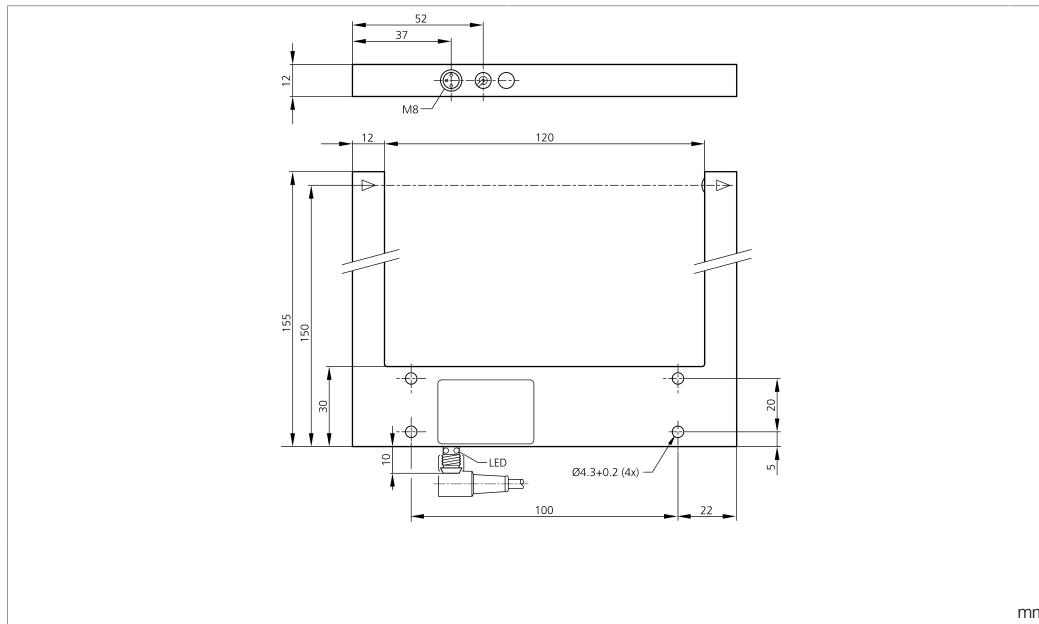

OGUFIX 121/125 P3K-TSSL-180L

槽型光电开关

di-soric GmbH & Co. KG
Steinbeisstraße 6
DE-73660 Urbach
Germany
Tel: +49 (0) 7181/9879-0
info@di-soric.com · www.di-soric.com

204884

mm

BK : 黑色
BN : 棕色

BU : 蓝色

技术数据

发射光源

光色

工作电压

空载电流 (最大)

开关输出端

工作环境温度

防护等级

+20°C, 24 V DC

LED

红色 / 660 nm

10 V ... 35 V DC

40 mA

pnp, 200 mA, NO/NC

-10 ... +60 °C

IP 67

版本 24.07.16, 保留变更权

功能

Enclosure Type 1 Supply Class 2
NFPA 79 Applications only. For adapters providing field wiring means refer to product information or customer support.

安全提示

一般安全提示

警告！没有符合 2006/42/EU 和 EN 61496-1 /-2 标准的安全结构件！不得用于人身安全保护！不遵守规定会导致死亡或重伤危险！仅按规定使用！