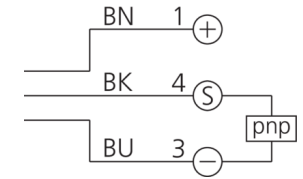

204884

BK : schwarz / black / noir
BN : braun / brown / marron BU : blau / blue / bleu

Technische Daten	Technical data	Caractéristiques techniques	+20°C, 24 V DC
Sendelichtquelle	Transmitter light source	Source lumineuse émetteur	LED
Lichtfarbe	Light color	Couleur de lumière	Rot / 660 nm / red / 660 nm / Rouge / 660 nm
Betriebsspannung	Service voltage	Tension de service	10 V ... 35 V DC
Leerlaufstrom (max.)	No-load current (max.)	Courant de marche à vide (max.)	40 mA
Schaltausgang	Switching output	Sortie de commutation	pnp, 200 mA, NO/NC
Umgebungstemperatur Betrieb	Ambient temperature during operation	Température ambiante de fonctionnement	-10 ... +60 °C
Schutzart	Protection type	Indice de protection	IP 67