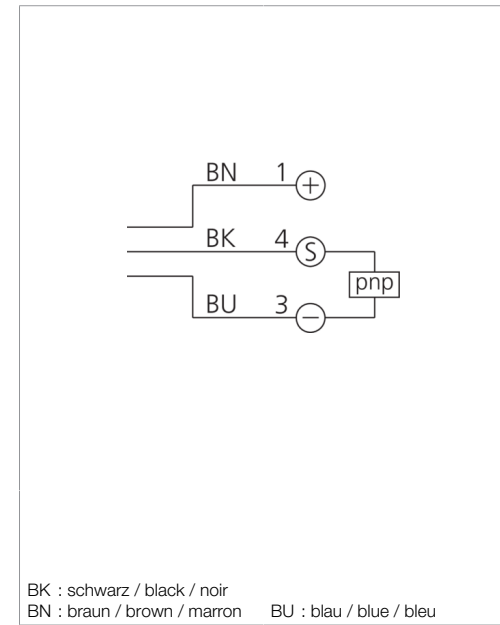

# OGU 30/31-0 P2K-IBS

Gabellichtschranke  
Fork light barrier  
Fourche optique

di-soric GmbH & Co. KG  
Steinbeisstraße 6  
DE-73660 Urbach  
Germany  
Tel: +49 (0) 7181/9879-0  
info@di-soric.com · www.di-soric.com

205629

Technische Daten	Technical data	Caractéristiques techniques	+20°C, 24 V DC
Sendelichtquelle	Transmitter light source	Source lumineuse émetteur	LED
Lichtfarbe	Light color	Couleur de lumière	Infrarot / Infrared / Infrarouge
Betriebsspannung	Service voltage	Tension de service	10 ... 35 V DC
Leerlaufstrom (max.)	No-load current (max.)	Courant de marche à vide (max.)	20 mA
Schaltausgang	Switching output	Sortie de commutation	pnp, 200 mA, NO
Umgebungstemperatur Betrieb	Ambient temperature during operation	Température ambiante de fonctionnement	-10 ... +60 °C
Schutzart	Protection type	Indice de protection	IP 67