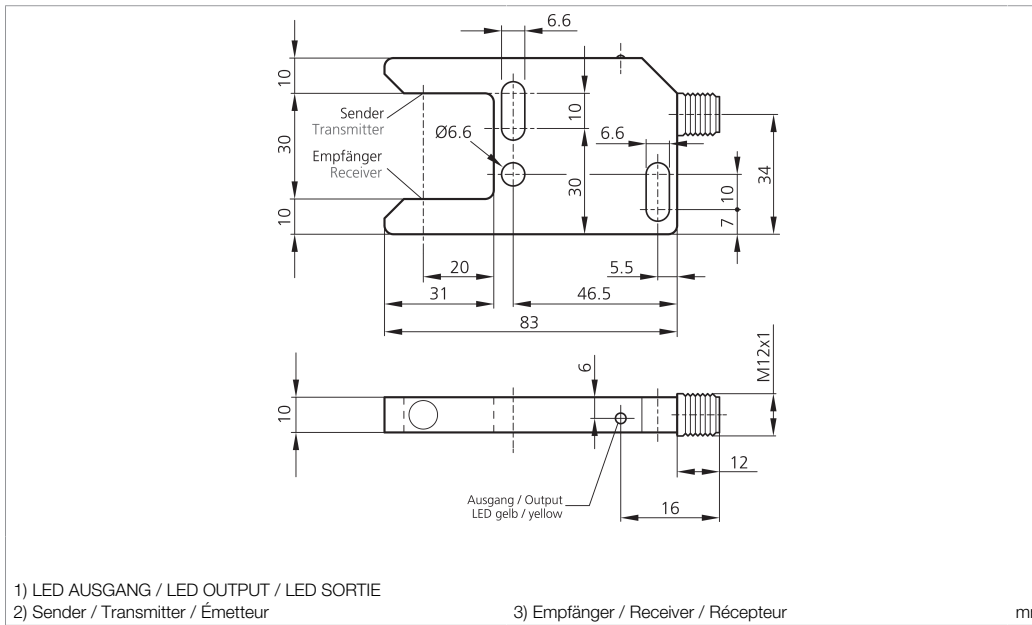

205629

Technische Daten	Technical data	Caractéristiques techniques	+20°C, 24 V DC
Sendelichtquelle	Transmitter light source	Source lumineuse émetteur	LED
Lichtfarbe	Light color	Couleur de lumière	Infrarot / Infrared / Infrarouge
Betriebsspannung	Service voltage	Tension de service	10 ... 35 V DC
Leerlaufstrom (max.)	No-load current (max.)	Courant de marche à vide (max.)	20 mA
Schaltausgang	Switching output	Sortie de commutation	pnp, 200 mA, NO
Umgebungstemperatur Betrieb	Ambient temperature during operation	Température ambiante de fonctionnement	-10 ... +60 °C
Schutzart	Protection type	Indice de protection	IP 67