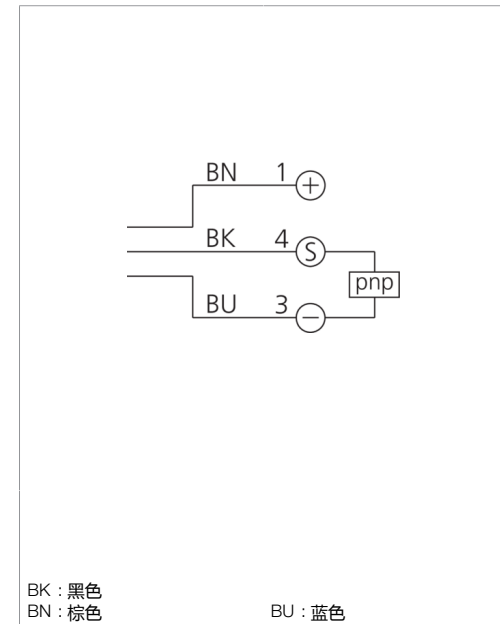

技术数据

发射光源

光色

工作电压

空载电流 (最大)

开关输出端

工作环境温度

防护等级

+20°C, 24 V DC

LED

红外

10 ... 35 V DC

20 mA

pnp, 200 mA, NO

-10 ... +60 °C

IP 67

版本 24.07.16, 保留变更权

功能

安全提示

一般安全提示

警告！没有符合 2006/42/EU 和 EN 61496-1 /-2 标准的安全结构件！不得用于人身安全保护！不遵守规定会导致死亡或重伤危险！仅按规定使用！