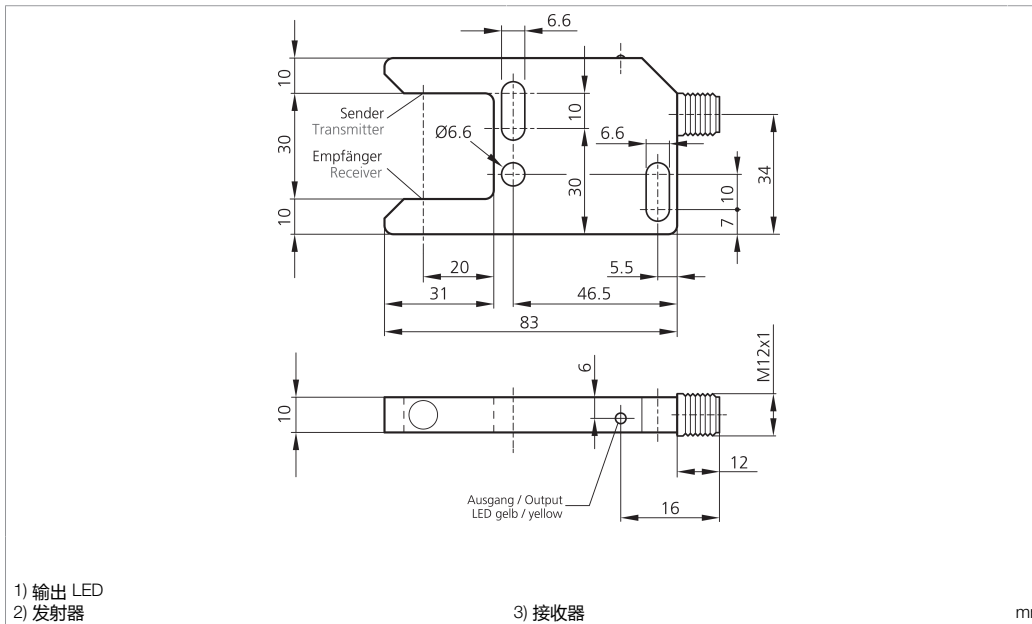

技术数据

发射光源

光色

工作电压

空载电流 (最大)

开关输出端

工作环境温度

防护等级

+20°C, 24 V DC

LED

红外

10 ... 35 V DC

20 mA

pnp, 200 mA, NO

-10 ... +60 °C

IP 67

版本 24.07.16, 保留变更权

功能

安全提示

一般安全提示

警告！没有符合 2006/42/EU 和 EN 61496-1 /-2 标准的安全结构件！不得用于人身安全保护！不遵守规定会导致死亡或重伤危险！仅按规定使用！