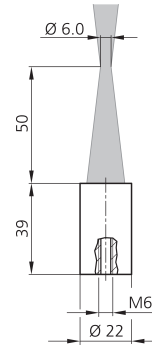

Technische Daten	Technical data	Caractéristiques techniques	+20°C, 24 V DC
Komponente	Component	Composants	Fokusoptik / Focus optics / Optique de focalisation
Lichtfleckgröße	Light spot size	Taille du spot lumineux	Ø 6 mm
Arbeitsabstand	Working distance	Distance de travail	50 mm
Arbeitsbereich	Working range	Plage de fonctionnement	35 ... 60 mm

VO-M6/50-M6x30-2.5

聚焦光学元件

di-soric GmbH & Co. KG
 Steinbeisstraße 6
 DE-73660 Urbach
 Germany
 Tel: +49 (0) 7181/9879-0
 info@di-soric.com · www.di-soric.com

mm

技术数据

组件	+20°C, 24 V DC
光斑尺寸	聚焦光学元件
工作距离	Ø 6 mm
工作范围	50 mm
	35 ... 60 mm