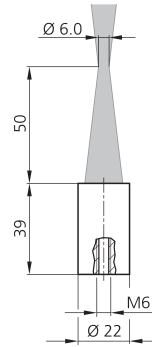

mm

Stand 16.07.24, Änderungen vorbehalten
As of 07/16/24, subject to change
État 16.07.24, sous réserve de modifications

Technische Daten	Technical data	Caractéristiques techniques	+20°C, 24 V DC
Komponente	Component	Composants	Fokusoptik / Focus optics / Optique de focalisation
Lichtfleckgröße	Light spot size	Taille du spot lumineux	Ø 6 mm
Arbeitsabstand	Working distance	Distance de travail	50 mm
Arbeitsbereich	Working range	Plage de fonctionnement	35 ... 60 mm

Sicherheitshinweise	Safety instructions	Consignes de sécurité
Allgemeiner Sicherheitshinweis WARNUNG! Kein Sicherheitsbauteil gemäß 2006/42/EG und EN 61496-1/-2! Darf nicht zum Personenschutz eingesetzt werden! Nichtbeachtung kann zu Tod oder schwersten Verletzungen führen! Nur bestimmungsgemäß verwenden!	General safety notice WARNING! Not a safety component pursuant to 2006/42/EG and EN 61496-1/-2! May not be used for personal protection! Non-compliance can lead to death or serious injuries! Only use as directed!	Consigne de sécurité générale AVERTISSEMENT ! Ce produit n'est pas un composant de sécurité au sens des réglementations 2006/42/CE et NF EN 61496-1/-2 ! Ne pas l'utiliser pour la protection des personnes ! Le non-respect de cette consigne peut entraîner la mort ou des blessures graves ! N'utiliser le produit que selon son utilisation conforme !