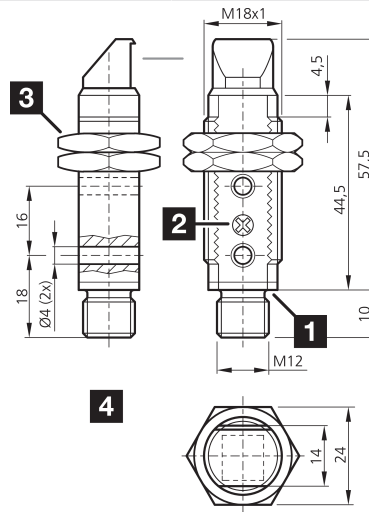

OR 18-1 FKR 3600 P3-B4

镜反射光电开关

di-soric GmbH & Co. KG
Steinbeisstraße 6
DE-73660 Urbach
Germany
Tel: +49 (0) 7181/9879-0
info@di-soric.com · www.di-soric.com

207962

版本 24.11.14, 保留变更权

功能

1) 电位计
2) LED

3) 开口度 24 mm
4) 侧向光射出

mm

BK : 黑色
BN : 棕色

BU : 蓝色
WH : 白色

技术数据

光色	+20°C, 24 V DC
作用距离	红色 / 660 nm
基准反射镜	4000 mm
工作电压	R55
空载电流 (最大)	10 ... 30 V DC
开关输出端	30 mA
工作环境温度	pnp, 100 mA, NO/NC
防护等级	-25 ... +55 °C
防护等级	IP 67
防护等级	III, 在安全特低电压下工作