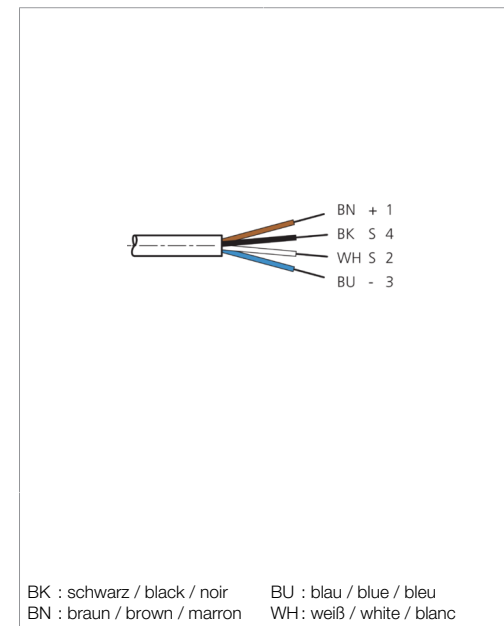

Technische Daten	Technical data	Caractéristiques techniques	
Bauform	Design	Conception	gerade / offenes Kabelende / Straight / open cable end / Extrémité de câble droite/ouverte
Kabellänge	Cable length	Longueur de câble	15000 mm
Betriebsspannung	Service voltage	Tension de service	< 60 V AC/DC
Besonderheiten	Characteristics	Particularités	Metallmutter / Metal nut / Écrou métallique
Material Kabel	Material of cable	Matériau du câble	PUR / Polyurethane / PUR
Umgebungstemperatur Betrieb	Ambient temperature during operation	Température ambiante de fonctionnement	-5 ... +80 °C
Schutzart	Protection type	Indice de protection	IP 67
Anschluss	Connection	Raccordement	Buchse, M8, 4-polig / Socket, M8, 4-pin / Connecteur femelle, M8, 4 pôles