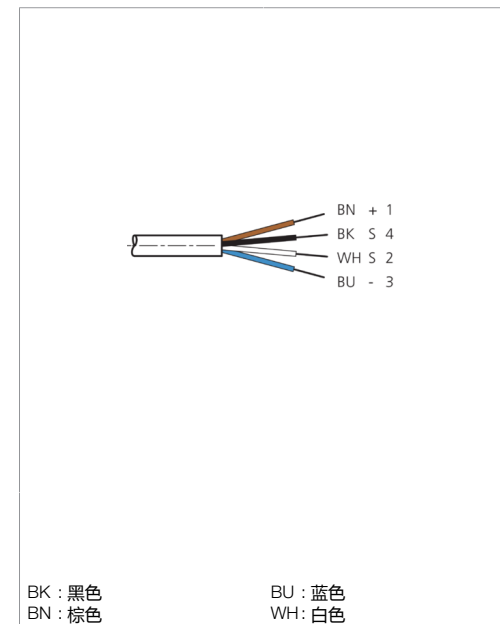

Technische Daten	Technical data	Caractéristiques techniques	
Bauform	Design	Conception	gerade / offenes Kabelende / Straight / open cable end / Extrémité de câble droite/ouverte
Kabellänge	Cable length	Longueur de câble	15000 mm
Betriebsspannung	Service voltage	Tension de service	< 60 V AC/DC
Besonderheiten	Characteristics	Particularités	Metallmutter / Metal nut / Écrou métallique
Material Kabel	Material of cable	Matériau du câble	PUR / Polyurethane / PUR
Umgebungstemperatur Betrieb	Ambient temperature during operation	Température ambiante de fonctionnement	-5 ... +80 °C
Schutzart	Protection type	Indice de protection	IP 67
Anschluss	Connection	Raccordement	Buchse, M8, 4-polig / Socket, M8, 4-pin / Connecteur femelle, M8, 4 pôles

TKHM-Z-15/4

连接电缆

di-soric GmbH & Co. KG
 Steinbeisstraße 6
 DE-73660 Urbach
 Germany
 Tel: +49 (0) 7181/9879-0
 info@di-soric.com · www.di-soric.com

版本 24.05.17, 保留变更权

BK : 黑色
 BN : 棕色
 BU : 蓝色
 WH : 白色

技术数据	
型式	直型 / 裸露的电缆端部
电缆长度	15000 mm
工作电压	< 60 V AC/DC
特点	金属螺母
电缆材质	PUR
工作环境温度	-5 ... +80 °C
防护等级	IP 67
连接	插口, M8, 4 针