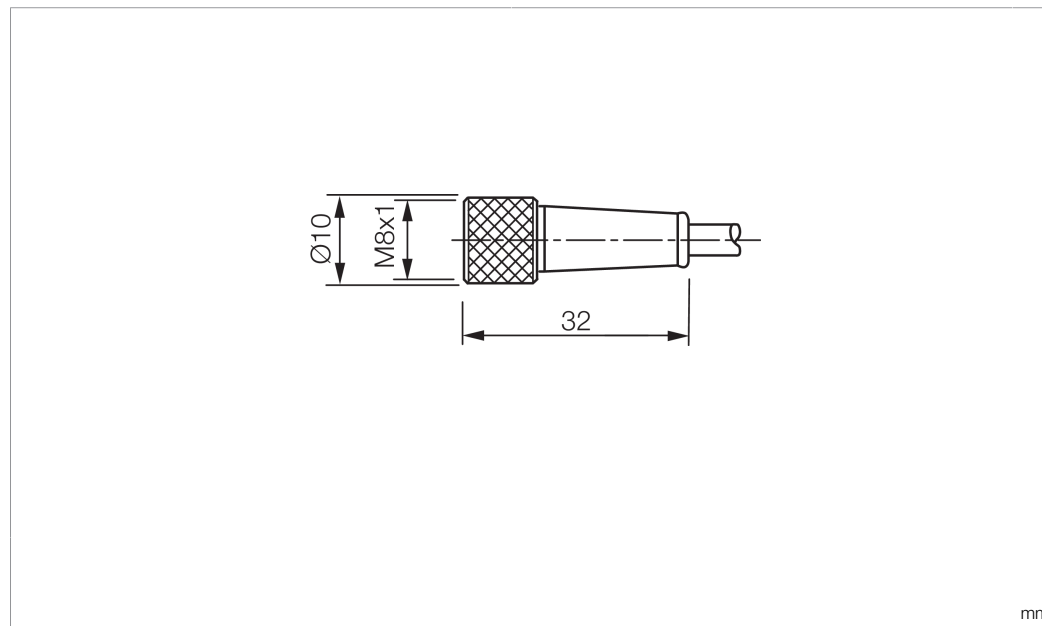

Technische Daten	Technical data	Caractéristiques techniques	
Bauform	Design	Conception	gerade / offenes Kabelende / Straight / open cable end / Extrémité de câble droite/ouverte
Kabellänge	Cable length	Longueur de câble	15000 mm
Betriebsspannung	Service voltage	Tension de service	< 60 V AC/DC
Besonderheiten	Characteristics	Particularités	Metallmutter / Metal nut / Écrou métallique
Material Kabel	Material of cable	Matériau du câble	PUR / Polyurethane / PUR
Umgebungstemperatur Betrieb	Ambient temperature during operation	Température ambiante de fonctionnement	-5 ... +80 °C
Schutzart	Protection type	Indice de protection	IP 67
Anschluss	Connection	Raccordement	Buchse, M8, 4-polig / Socket, M8, 4-pin / Connecteur femelle, M8, 4 pôles

TKHM-Z-15/4

连接电缆

di-soric GmbH & Co. KG
 Steinbeisstraße 6
 DE-73660 Urbach
 Germany
 Tel: +49 (0) 7181/9879-0
 info@di-soric.com · www.di-soric.com

版本 24.05.17, 保留变更权

BK : 黑色
 BN : 棕色
 BU : 蓝色
 WH : 白色

技术数据	
型式	直型 / 裸露的电缆端部
电缆长度	15000 mm
工作电压	< 60 V AC/DC
特点	金属螺母
电缆材质	PUR
工作环境温度	-5 ... +80 °C
防护等级	IP 67
连接	插口, M8, 4 针