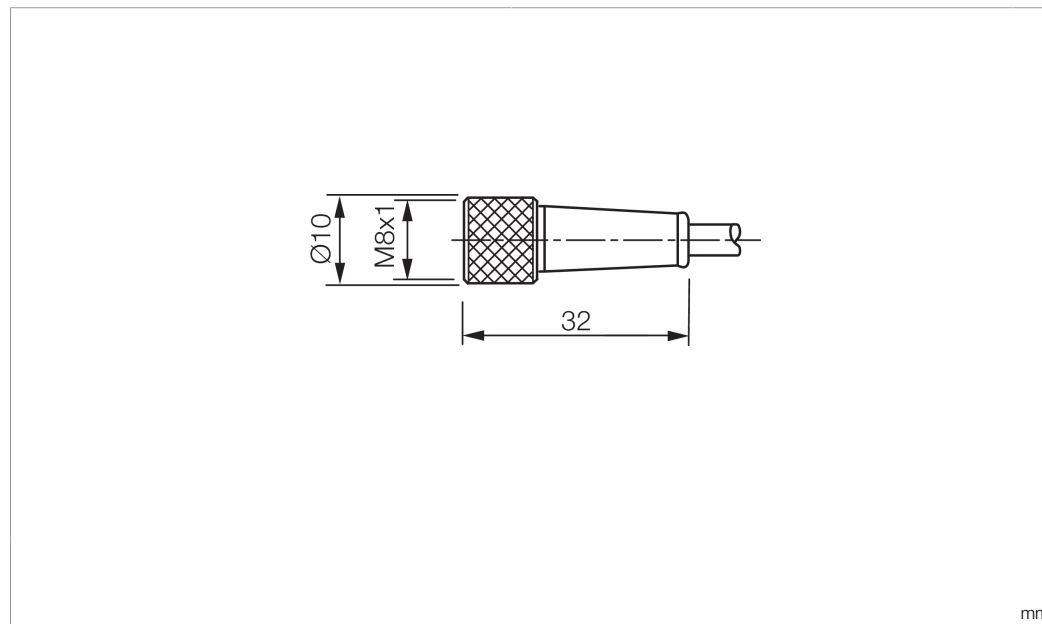

Technische Daten	Technical data	Caractéristiques techniques	
Bauform	Design	Conception	gerade / offenes Kabelende / Straight / open cable end / Extrémité de câble droite/ouverte
Kabellänge	Cable length	Longueur de câble	15000 mm
Betriebsspannung	Service voltage	Tension de service	< 60 V AC/DC
Besonderheiten	Characteristics	Particularités	Metallmutter / Metal nut / Écrou métallique
Material Kabel	Material of cable	Matériau du câble	PUR / Polyurethane / PUR
Umgebungstemperatur Betrieb	Ambient temperature during operation	Température ambiante de fonctionnement	-5 ... +80 °C
Schutzart	Protection type	Indice de protection	IP 67
Anschluss	Connection	Raccordement	Buchse, M8, 4-polig / Socket, M8, 4-pin / Connecteur femelle, M8, 4 pôles

TKHM-Z-15/4

连接电缆

di-soric GmbH & Co. KG
 Steinbeisstraße 6
 DE-73660 Urbach
 Germany
 Tel: +49 (0) 7181/9879-0
 info@di-soric.com · www.di-soric.com

版本 24.05.17, 保留变更权

BK : 黑色
 BN : 棕色
 BU : 蓝色
 WH : 白色

技术数据	
型式	直型 / 裸露的电缆端部
电缆长度	15000 mm
工作电压	< 60 V AC/DC
特点	金属螺母
电缆材质	PUR
工作环境温度	-5 ... +80 °C
防护等级	IP 67
连接	插口, M8, 4 针