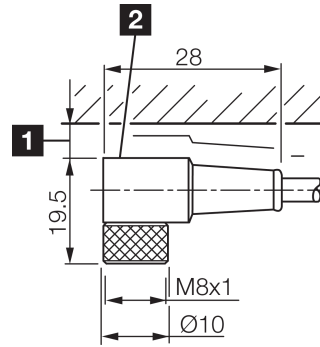

TKHM-W-20

Anschlusskabel
 Connection cable
 Câble de raccordement

di-soric GmbH & Co. KG
 Steinbeisstraße 6
 DE-73660 Urbach
 Germany
 Tel: +49 (0) 7181/9879-0
 info@di-soric.com · www.di-soric.com

1) Montage-Freiraum ab Oberkante Steckverbinder / Mounting free space from upper edge of plug connector / Espace de montage à partir du bord supérieur du connecteur
 2) LED (2x) nur bei TKHM-W- ... / LP / LED (2x) only with TKHM-W- ... / LP / LED (2x) uniquement pour TKHM-W- ... / LP mm

BK : schwarz / black / noir
 BN : braun / brown / marron BU : blau / blue / bleu

Stand 16.07.24, Änderungen vorbehalten
 As of 07/16/24, subject to change
 État 16.07.24, sous réserve de modifications

Technische Daten	Technical data	Caractéristiques techniques	
Bauform	Design	Conception	gewinkelt / offenes Kabelende / Angled / open cable end / Extrémité de câble angulaire/ouverte
Kabellänge	Cable length	Longueur de câble	20000 mm
Betriebsspannung	Service voltage	Tension de service	< 60 V AC/DC
Besonderheiten	Characteristics	Particularités	Metallmutter / Metal nut / Écrou métallique
Material Kabel	Material of cable	Matériau du câble	PUR / Polyurethane / PUR
Umgebungstemperatur Betrieb	Ambient temperature during operation	Température ambiante de fonctionnement	-5 ... +80 °C
Schutzart	Protection type	Indice de protection	IP 67
Anschluss	Connection	Raccordement	Buchse, M8, 3-polig / Socket, M8, 3-pin / Connecteur femelle, M8, 3 pôles

TKHM-W-20

连接电缆

di-soric GmbH & Co. KG
 Steinbeisstraße 6
 DE-73660 Urbach
 Germany
 Tel: +49 (0) 7181/9879-0
 info@di-soric.com · www.di-soric.com

209785

1) 从插接件上边缘算起的装配空隙

2) LED (2x) 仅限 TKHM-W- ... / LP

mm

BK : 黑色
 BN : 棕色

BU : 蓝色

技术数据

型式	弯型 / 裸露的电缆端部
电缆长度	20000 mm
工作电压	< 60 V AC/DC
特点	金属螺母
电缆材质	PUR
工作环境温度	-5 ... +80 °C
防护等级	IP 67
连接	插口, M8, 3 针

版本 24.07.16, 保留变更权

安全提示

一般安全提示

警告！没有符合 2006/42/EU 和 EN 61496-1 /-2 标准的安全结构件！不得用于人身安全保护！不遵守规定会导致死亡或重伤危险！仅按规定使用！