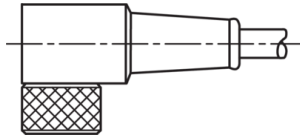

TKHM-W-20

Anschlusskabel
 Connection cable
 Câble de raccordement

di-soric GmbH & Co. KG
 Steinbeisstraße 6
 DE-73660 Urbach
 Germany
 Tel: +49 (0) 7181/9879-0
 info@di-soric.com · www.di-soric.com

1) Montage-Freiraum ab Oberkante Steckverbinder / Mounting free space from upper edge of plug connector / Espace de montage à partir du bord supérieur du connecteur
 2) LED (2x) nur bei TKHM-W- ... / LP / LED (2x) only with TKHM-W- ... / LP / LED (2x) uniquement pour TKHM-W- ... / LP mm

BK : schwarz / black / noir
 BN : braun / brown / marron BU : blau / blue / bleu

Stand 16.07.24, Änderungen vorbehalten
 As of 07/16/24, subject to change
 État 16.07.24, sous réserve de modifications

Technische Daten	Technical data	Caractéristiques techniques	
Bauform	Design	Conception	gewinkelt / offenes Kabelende / Angled / open cable end / Extrémité de câble angulaire/ouverte
Kabellänge	Cable length	Longueur de câble	20000 mm
Betriebsspannung	Service voltage	Tension de service	< 60 V AC/DC
Besonderheiten	Characteristics	Particularités	Metallmutter / Metal nut / Écrou métallique
Material Kabel	Material of cable	Matériau du câble	PUR / Polyurethane / PUR
Umgebungstemperatur Betrieb	Ambient temperature during operation	Température ambiante de fonctionnement	-5 ... +80 °C
Schutzart	Protection type	Indice de protection	IP 67
Anschluss	Connection	Raccordement	Buchse, M8, 3-polig / Socket, M8, 3-pin / Connecteur femelle, M8, 3 pôles

BK : 黑色
 BN : 棕色

BU : 蓝色

技术数据

型式	弯型 / 裸露的电缆端部
电缆长度	20000 mm
工作电压	< 60 V AC/DC
特点	金属螺母
电缆材质	PUR
工作环境温度	-5 ... +80 °C
防护等级	IP 67
连接	插口, M8, 3 针

版本 24.07.16, 保留变更权

安全提示

一般安全提示

警告！没有符合 2006/42/EU 和 EN 61496-1 /-2 标准的安全结构件！不得用于人身安全保护！不遵守规定会导致死亡或重伤危险！仅按规定使用！