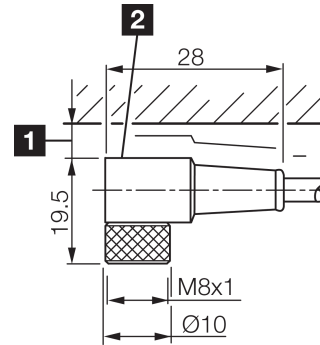

TKHM-W-20

Anschlusskabel
 Connection cable
 Câble de raccordement

di-soric GmbH & Co. KG
 Steinbeisstraße 6
 DE-73660 Urbach
 Germany
 Tel: +49 (0) 7181/9879-0
 info@di-soric.com · www.di-soric.com

1) Montage-Freiraum ab Oberkante Steckverbinder / Mounting free space from upper edge of plug connector / Espace de montage à partir du bord supérieur du connecteur
 2) LED (2x) nur bei TKHM-W- ... / LP / LED (2x) only with TKHM-W- ... / LP / LED (2x) uniquement pour TKHM-W- ... / LP mm

BK : schwarz / black / noir
 BN : braun / brown / marron BU : blau / blue / bleu

Stand 16.07.24, Änderungen vorbehalten
 As of 07/16/24, subject to change
 État 16.07.24, sous réserve de modifications

Technische Daten	Technical data	Caractéristiques techniques	
Bauform	Design	Conception	gewinkelt / offenes Kabelende / Angled / open cable end / Extrémité de câble angulaire/ouverte
Kabellänge	Cable length	Longueur de câble	20000 mm
Betriebsspannung	Service voltage	Tension de service	< 60 V AC/DC
Besonderheiten	Characteristics	Particularités	Metallmutter / Metal nut / Écrou métallique
Material Kabel	Material of cable	Matériau du câble	PUR / Polyurethane / PUR
Umgebungstemperatur Betrieb	Ambient temperature during operation	Température ambiante de fonctionnement	-5 ... +80 °C
Schutzart	Protection type	Indice de protection	IP 67
Anschluss	Connection	Raccordement	Buchse, M8, 3-polig / Socket, M8, 3-pin / Connecteur femelle, M8, 3 pôles

TKHM-W-20

连接电缆

di-soric GmbH & Co. KG
 Steinbeisstraße 6
 DE-73660 Urbach
 Germany
 Tel: +49 (0) 7181/9879-0
 info@di-soric.com · www.di-soric.com

209785

1) 从插接件上边缘算起的装配空隙

2) LED (2x) 仅限 TKHM-W- ... / LP

mm

BK : 黑色
 BN : 棕色

BU : 蓝色

技术数据

型式	弯型 / 裸露的电缆端部
电缆长度	20000 mm
工作电压	< 60 V AC/DC
特点	金属螺母
电缆材质	PUR
工作环境温度	-5 ... +80 °C
防护等级	IP 67
连接	插口, M8, 3 针

版本 24.07.16, 保留变更权

安全提示

一般安全提示

警告！没有符合 2006/42/EU 和 EN 61496-1 /-2 标准的安全结构件！不得用于人身安全保护！不遵守规定会导致死亡或重伤危险！仅按规定使用！