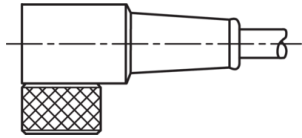

TKHM-W-20

连接电缆

di-soric GmbH & Co. KG
Steinbeisstraße 6
DE-73660 Urbach
Germany
Tel: +49 (0) 7181/9879-0
info@di-soric.com · www.di-soric.com

209785