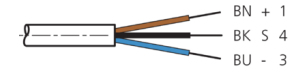

TKHM-W-20

Anschlusskabel
 Connection cable
 Câble de raccordement

di-soric GmbH & Co. KG
 Steinbeisstraße 6
 DE-73660 Urbach
 Germany
 Tel: +49 (0) 7181/9879-0
 info@di-soric.com · www.di-soric.com

1) Montage-Freiraum ab Oberkante Steckverbinder / Mounting free space from upper edge of plug connector / Espace de montage à partir du bord supérieur du connecteur
 2) LED (2x) nur bei TKHM-W- ... / LP / LED (2x) only with TKHM-W- ... / LP / LED (2x) uniquement pour TKHM-W- ... / LP mm

BK : schwarz / black / noir
 BN : braun / brown / marron BU : blau / blue / bleu

Stand 16.07.24, Änderungen vorbehalten
 As of 07/16/24, subject to change
 État 16.07.24, sous réserve de modifications

Technische Daten	Technical data	Caractéristiques techniques	
Bauform	Design	Conception	gewinkelt / offenes Kabelende / Angled / open cable end / Extrémité de câble angulaire/ouverte
Kabellänge	Cable length	Longueur de câble	20000 mm
Betriebsspannung	Service voltage	Tension de service	< 60 V AC/DC
Besonderheiten	Characteristics	Particularités	Metallmutter / Metal nut / Écrou métallique
Material Kabel	Material of cable	Matériau du câble	PUR / Polyurethane / PUR
Umgebungstemperatur Betrieb	Ambient temperature during operation	Température ambiante de fonctionnement	-5 ... +80 °C
Schutzart	Protection type	Indice de protection	IP 67
Anschluss	Connection	Raccordement	Buchse, M8, 3-polig / Socket, M8, 3-pin / Connecteur femelle, M8, 3 pôles