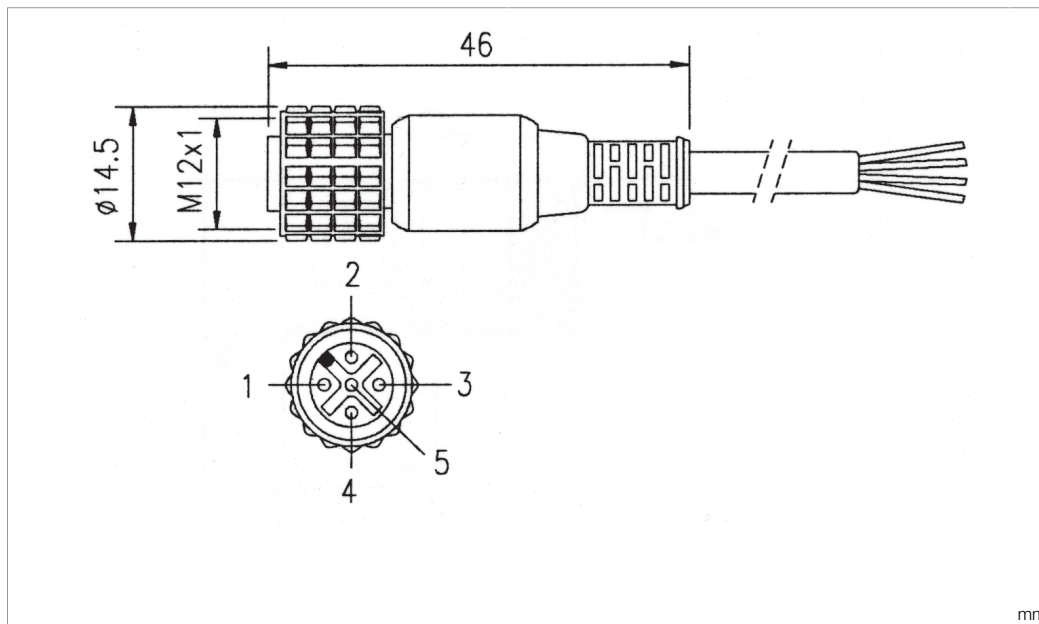

209831

BK : schwarz / black / noir  
 BN : braun / brown / marron  
 BU : blau / blue / bleu  
 GY : grau / grey / gris  
 WH : weiß / white / blanc

Technische Daten	Technical data	Caractéristiques techniques	+20°C, 24 V DC
Bauform	Design	Conception	gerade / offenes Kabelende / Straight / open cable end / Extrémité de câble droite/ouverte
Kabellänge	Cable length	Longueur de câble	50000 mm
Besonderheiten	Characteristics	Particularités	Metallmutter / Metal nut / Écrou métallique
Geeignet für	To be used for	Convient pour	SLB... und Sender SLI... / SLB... and transmitter SLI... / SLB... et émetteur SLI...
Material	Material	Matériau	Kabel, PVC / Cable, PVC / Câble, PVC
Schutzart	Protection type	Indice de protection	IP 67
Anschluss	Connection	Raccordement	Buchse, M12, 5-polig / Socket, M12, 5-pin / Connecteur femelle, M12, 5 pôles

di-soric GmbH & Co. KG  
 Steinbeisstraße 6  
 DE-73660 Urbach  
 Germany  
 Tel: +49 (0) 7181/9879-0  
 info@di-soric.com · www.di-soric.com

209831

BK : 黑色  
 BN : 棕色  
 BU : 蓝色  
 GY : 灰色  
 WH : 白色

<b>技术数据</b>	<b>+20°C, 24 V DC</b>
型式	直型 / 裸露的电缆端部
电缆长度	50000 mm
特点	金属螺母
适合用于	SLB... 和发射器 SLI...
材料	电缆, PVC
防护等级	IP 67
连接	插口, M12, 5 针