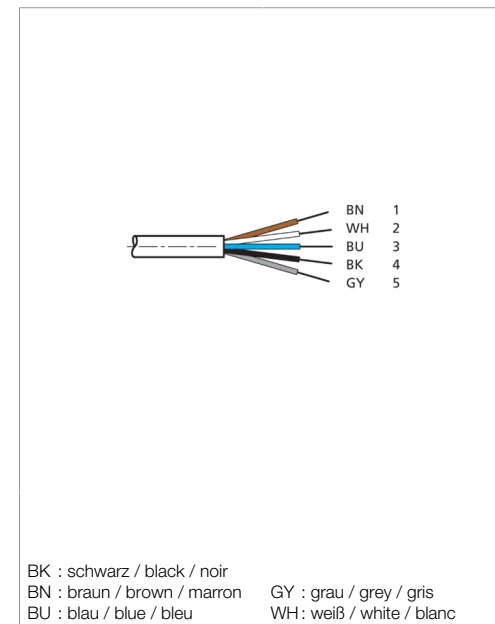

209831

BK : schwarz / black / noir  
 BN : braun / brown / marron  
 BU : blau / blue / bleu  
 GY : grau / grey / gris  
 WH : weiß / white / blanc

Technische Daten	Technical data	Caractéristiques techniques	+20°C, 24 V DC
Bauform	Design	Conception	gerade / offenes Kabelende / Straight / open cable end / Extrémité de câble droite/ouverte
Kabellänge	Cable length	Longueur de câble	50000 mm
Besonderheiten	Characteristics	Particularités	Metallmutter / Metal nut / Écrou métallique
Geeignet für	To be used for	Convient pour	SLB... und Sender SLI... / SLB... and transmitter SLI... / SLB... et émetteur SLI...
Material	Material	Matériau	Kabel, PVC / Cable, PVC / Câble, PVC
Schutzart	Protection type	Indice de protection	IP 67
Anschluss	Connection	Raccordement	Buchse, M12, 5-polig / Socket, M12, 5-pin / Connecteur femelle, M12, 5 pôles