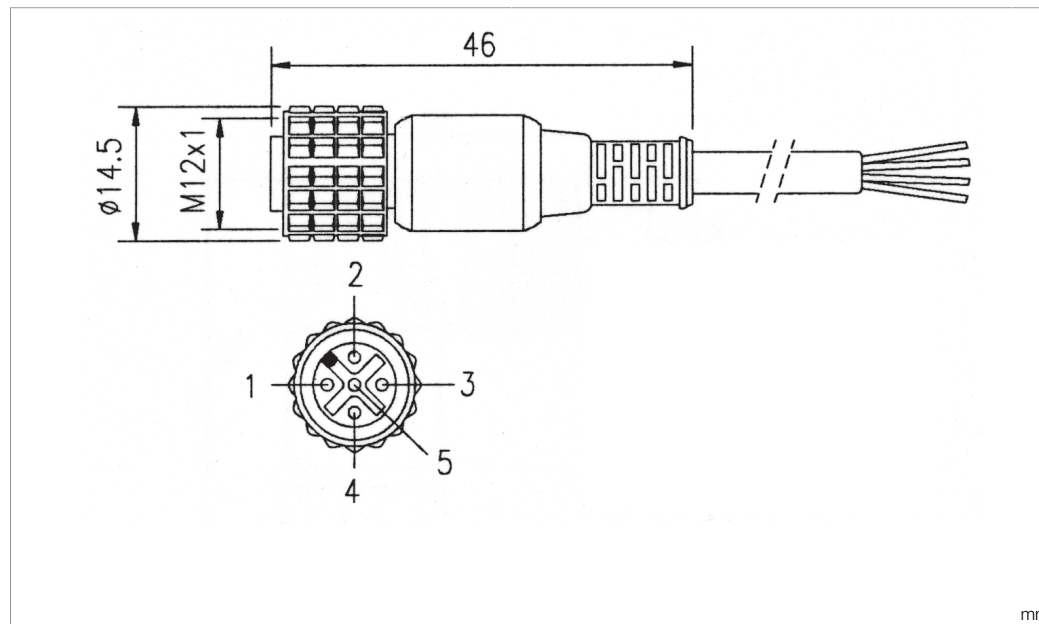

209831

BK : schwarz / black / noir  
 BN : braun / brown / marron  
 BU : blau / blue / bleu  
 GY : grau / grey / gris  
 WH : weiß / white / blanc

Technische Daten	Technical data	Caractéristiques techniques	+20°C, 24 V DC
Bauform	Design	Conception	gerade / offenes Kabelende / Straight / open cable end / Extrémité de câble droite/ouverte
Kabellänge	Cable length	Longueur de câble	50000 mm
Besonderheiten	Characteristics	Particularités	Metallmutter / Metal nut / Écrou métallique
Geeignet für	To be used for	Convient pour	SLB... und Sender SLI... / SLB... and transmitter SLI... / SLB... et émetteur SLI...
Material	Material	Matériau	Kabel, PVC / Cable, PVC / Câble, PVC
Schutzart	Protection type	Indice de protection	IP 67
Anschluss	Connection	Raccordement	Buchse, M12, 5-polig / Socket, M12, 5-pin / Connecteur femelle, M12, 5 pôles

di-soric GmbH & Co. KG  
 Steinbeisstraße 6  
 DE-73660 Urbach  
 Germany  
 Tel: +49 (0) 7181/9879-0  
 info@di-soric.com · www.di-soric.com

209831

BK : 黑色  
 BN : 棕色  
 BU : 蓝色  
 GY : 灰色  
 WH : 白色

<b>技术数据</b>	<b>+20°C, 24 V DC</b>
型式	直型 / 裸露的电缆端部
电缆长度	50000 mm
特点	金属螺母
适合用于	SLB... 和发射器 SLI...
材料	电缆, PVC
防护等级	IP 67
连接	插口, M12, 5 针