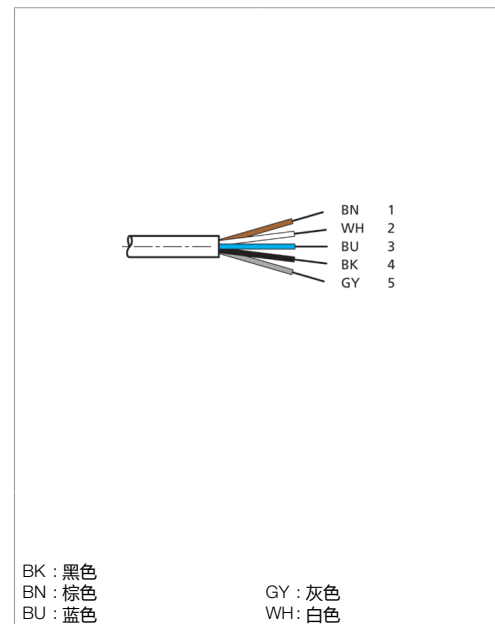

209831

BK : schwarz / black / noir  
 BN : braun / brown / marron  
 BU : blau / blue / bleu  
 GY : grau / grey / gris  
 WH : weiß / white / blanc

Technische Daten	Technical data	Caractéristiques techniques	+20°C, 24 V DC
Bauform	Design	Conception	gerade / offenes Kabelende / Straight / open cable end / Extrémité de câble droite/ouverte
Kabellänge	Cable length	Longueur de câble	50000 mm
Besonderheiten	Characteristics	Particularités	Metallmutter / Metal nut / Écrou métallique
Geeignet für	To be used for	Convient pour	SLB... und Sender SLI... / SLB... and transmitter SLI... / SLB... et émetteur SLI...
Material	Material	Matériau	Kabel, PVC / Cable, PVC / Câble, PVC
Schutzart	Protection type	Indice de protection	IP 67
Anschluss	Connection	Raccordement	Buchse, M12, 5-polig / Socket, M12, 5-pin / Connecteur femelle, M12, 5 pôles

di-soric GmbH & Co. KG  
 Steinbeisstraße 6  
 DE-73660 Urbach  
 Germany  
 Tel: +49 (0) 7181/9879-0  
 info@di-soric.com · www.di-soric.com

209831

BK : 黑色  
 BN : 棕色  
 BU : 蓝色  
 GY : 灰色  
 WH : 白色

<b>技术数据</b>	<b>+20°C, 24 V DC</b>
型式	直型 / 裸露的电缆端部
电缆长度	50000 mm
特点	金属螺母
适合用于	SLB... 和发射器 SLI...
材料	电缆, PVC
防护等级	IP 67
连接	插口, M12, 5 针