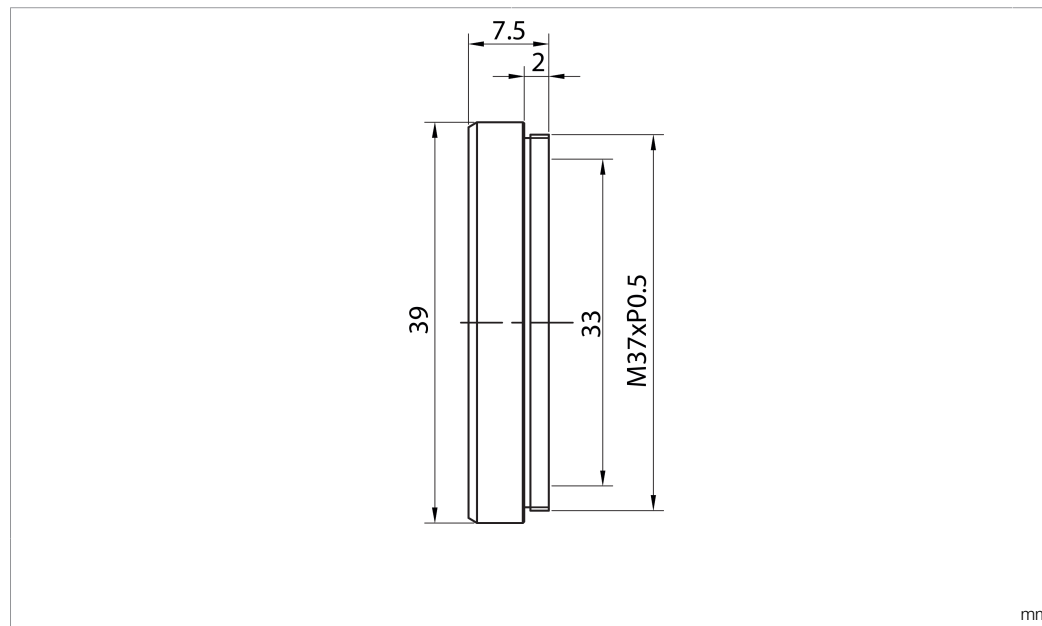

0-C0600-37

Cutoff Filter
Cutoff filter
Filtres Cutoff

di-soric GmbH & Co. KG
Steinbeisstraße 6
DE-73660 Urbach
Germany
Tel: +49 (0) 7181/9879-0
info@di-soric.com · www.di-soric.com

Technische Daten	Technical data	Caractéristiques techniques	+20°C
Wellenlänge	Wavelength	Longueur d'onde	< 645 nm
Durchmesser	Diameter	Diamètre	Ø 39 mm
Höhe	Height	Hauteur	7,5 mm / 7.5 mm / 7,5 mm
Filtergewinde	Filter thread	Filetage de filtre	M37 x 0,5 / M37 x 0.5 / M37 x 0,5
Material Filter	Material of filter	Matériau filtre	Filtergewinde, Filter, Aluminium, Glas / Filter thread, Filters, Aluminum, Glass / Filetage de filtre, Filtres, Aluminium, Verre
Lieferumfang	Scope of delivery	Contenu de la livraison	1 Stück / 1 pieces / 1 pièce

技术数据	+20°C
波长	< 645 nm
直径	Ø 39 mm
高度	7.5 mm
滤光片螺纹	M37 x 0.5
滤光片材料	滤光片螺纹, 滤光片, 铝, 玻璃
供货范围	1 件

版本 23.11.03, 保留变更权