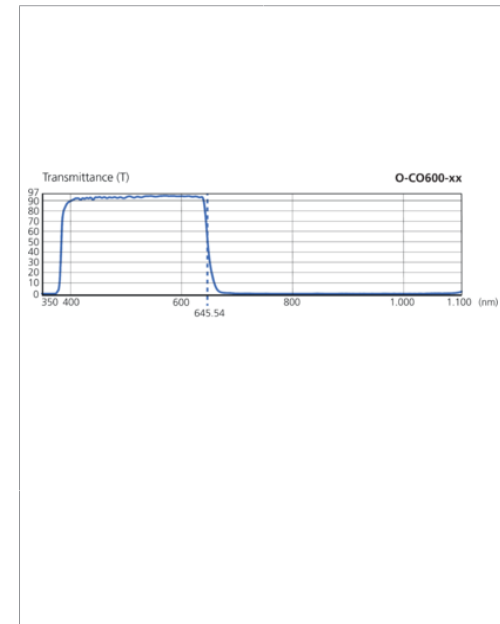

0-C0600-37

Cutoff Filter
Cutoff filter
Filtres Cutoff

di-soric GmbH & Co. KG
Steinbeisstraße 6
DE-73660 Urbach
Germany
Tel: +49 (0) 7181/9879-0
info@di-soric.com · www.di-soric.com

Technische Daten	Technical data	Caractéristiques techniques	+20°C
Wellenlänge	Wavelength	Longueur d'onde	< 645 nm
Durchmesser	Diameter	Diamètre	Ø 39 mm
Höhe	Height	Hauteur	7,5 mm / 7.5 mm / 7,5 mm
Filtergewinde	Filter thread	Filetage de filtre	M37 x 0,5 / M37 x 0.5 / M37 x 0,5
Material Filter	Material of filter	Matériau filtre	Filtergewinde, Filter, Aluminium, Glas / Filter thread, Filters, Aluminum, Glass / Filetage de filtre, Filtres, Aluminium, Verre
Lieferumfang	Scope of delivery	Contenu de la livraison	1 Stück / 1 pieces / 1 pièce

技术数据	+20°C
波长	< 645 nm
直径	Ø 39 mm
高度	7.5 mm
滤光片螺纹	M37 x 0.5
滤光片材料	滤光片螺纹, 滤光片, 铝, 玻璃
供货范围	1 件

版本 23.11.03, 保留变更权