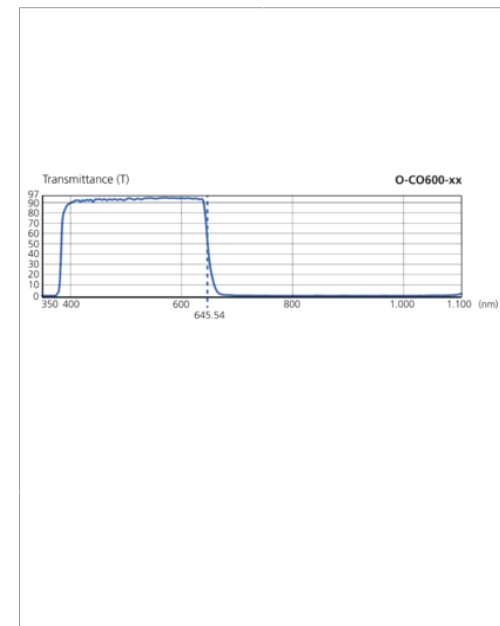

0-C0600-37

Cutoff Filter
Cutoff filter
Filtres Cutoff

di-soric GmbH & Co. KG
Steinbeisstraße 6
DE-73660 Urbach
Germany
Tel: +49 (0) 7181/9879-0
info@di-soric.com · www.di-soric.com

Technische Daten	Technical data	Caractéristiques techniques	+20°C
Wellenlänge	Wavelength	Longueur d'onde	< 645 nm
Durchmesser	Diameter	Diamètre	Ø 39 mm
Höhe	Height	Hauteur	7,5 mm / 7.5 mm / 7,5 mm
Filtergewinde	Filter thread	Filetage de filtre	M37 x 0,5 / M37 x 0.5 / M37 x 0,5
Material Filter	Material of filter	Matériau filtre	Filtergewinde, Filter, Aluminium, Glas / Filter thread, Filters, Aluminum, Glass / Filetage de filtre, Filtres, Aluminium, Verre
Lieferumfang	Scope of delivery	Contenu de la livraison	1 Stück / 1 pieces / 1 pièce

技术数据	+20°C
波长	< 645 nm
直径	Ø 39 mm
高度	7.5 mm
滤光片螺纹	M37 x 0.5
滤光片材料	滤光片螺纹, 滤光片, 铝, 玻璃
供货范围	1 件

版本 23.11.03, 保留变更权