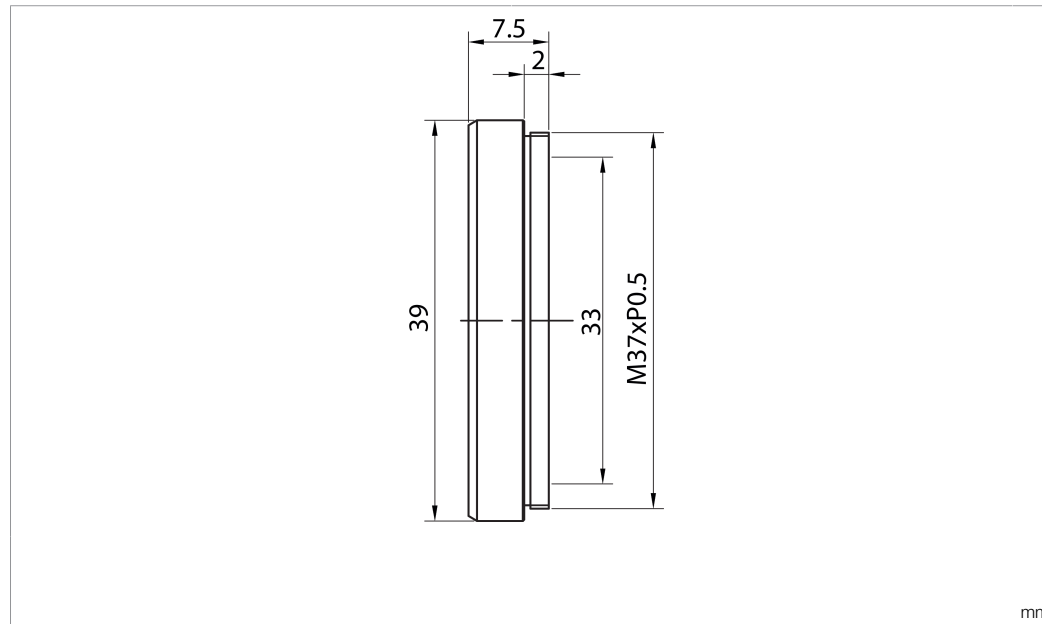

0-C0600-37

Cutoff Filter
Cutoff filter
Filtres Cutoff

di-soric GmbH & Co. KG
Steinbeisstraße 6
DE-73660 Urbach
Germany
Tel: +49 (0) 7181/9879-0
info@di-soric.com · www.di-soric.com

Technische Daten	Technical data	Caractéristiques techniques	+20°C
Wellenlänge	Wavelength	Longueur d'onde	< 645 nm
Durchmesser	Diameter	Diamètre	Ø 39 mm
Höhe	Height	Hauteur	7,5 mm / 7.5 mm / 7,5 mm
Filtergewinde	Filter thread	Filetage de filtre	M37 x 0,5 / M37 x 0.5 / M37 x 0,5
Material Filter	Material of filter	Matériau filtre	Filtergewinde, Filter, Aluminium, Glas / Filter thread, Filters, Aluminum, Glass / Filetage de filtre, Filtres, Aluminium, Verre
Lieferumfang	Scope of delivery	Contenu de la livraison	1 Stück / 1 pieces / 1 pièce

技术数据	+20°C
波长	< 645 nm
直径	Ø 39 mm
高度	7.5 mm
滤光片螺纹	M37 x 0.5
滤光片材料	滤光片螺纹, 滤光片, 铝, 玻璃
供货范围	1 件

版本 23.11.03, 保留变更权