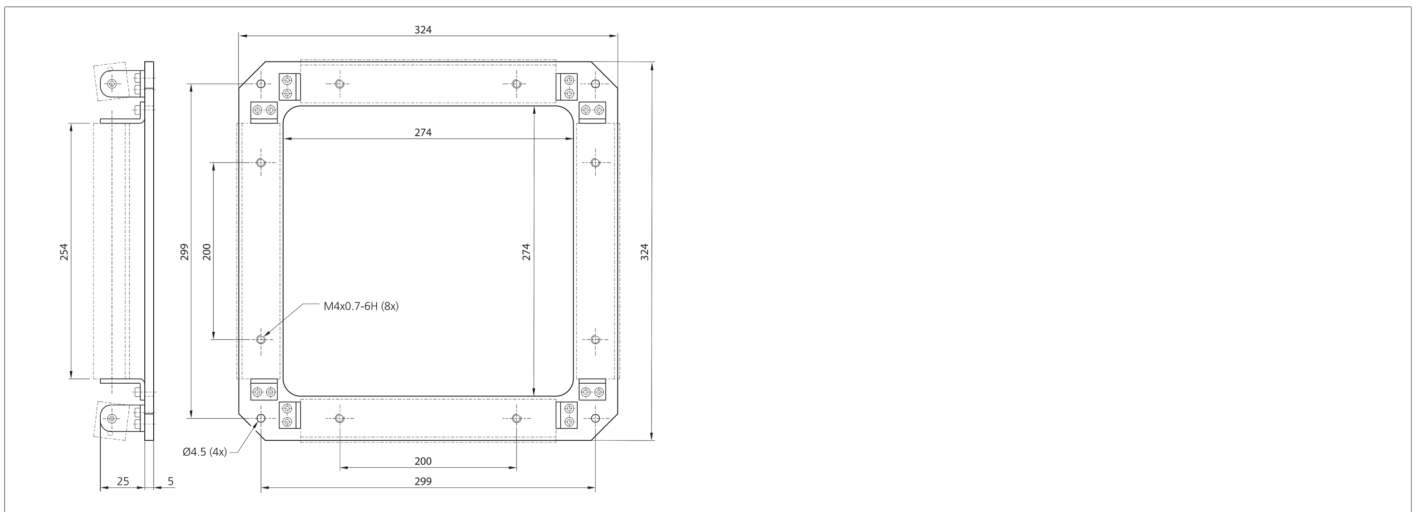

206770

BE 1-A240-Frameset

固定框架

- 无级校准
- 坚固的金属外壳

技术数据 (典型)

外壳尺寸

+20°C, 24 V DC

324 x 324 x 5 mm

外壳材料

铝 (黑色, 阳极氧化)

组件

固定框架

适用于

条形光源 BE 1-A240 ...

供货范围

装配板, 八种固定角铁, 固定材料