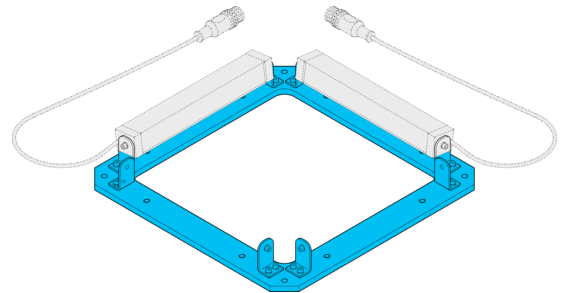

206770

BE 1-A240-Frameset

固定框架

- 无级校准
- 坚固的金属外壳

技术数据 (典型)

外壳尺寸

+20°C, 24 V DC

324 x 324 x 5 mm

外壳材料

铝 (黑色, 阳极氧化)

组件

固定框架

适用于

条形光源 BE 1-A240 ...

供货范围

装配板, 八种固定角铁, 固定材料