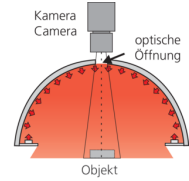

209927

BE-DOME60/50-RGB-T4

穹顶光源

- RGB 光，带有可单独控制的颜色
- 极均匀、散射的照明
- 非常紧凑的型式
- 高照明强度
- 坚固的结构

Blick auf Anschlussseite  
View on connection position

PIN	Aderfarbe wire color	Funktion function
4	schwarz / black	- rot / red
2	weiß / white	- grün / green
3	blau / blue	- blau / blue
1	braun / brown	+ 24V

- 1) 感应面  
2) 自由内径  
3) 光学开口

- 4) 插头  
5) 4 针

BK: 黑色

BN: 棕色

BU: 蓝色

WH: 白色

### 技术数据 (典型)

	+20°C, 24 V DC
工作电压	24 V DC
功率	1.2 W (24 V DC)
电流消耗	150 mA (3 种颜色, $\Sigma < 3.6$ W)
发光面	Ø 50 mm
数量	20 (LED)
直径	Ø 60 mm (直径)
外壳材料	铝 / 塑料
防护等级	III, 在安全特低电压下工作
风险组 (DIN EN 62471)	无危险类
光源	LED
颜色	RGB
波长	630, 530, 470 nm
发射角 FWHM	120°
工作环境温度	0 ... +50 °C
连接	插头, M8, 4 针