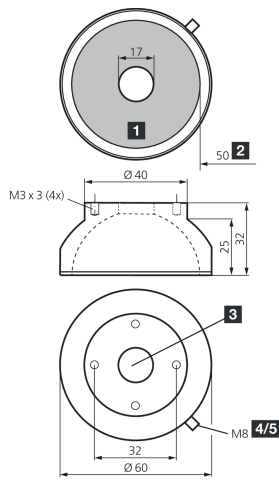

209927

BE-DOME60/50-RGB-T4

穹顶光源

- RGB 光，带有可单独控制的颜色
- 极均匀、散射的照明
- 非常紧凑的型式
- 高照明强度
- 坚固的结构

Blick auf Anschlussseite  
View on connection position

PIN	Aderfarbe wire color	Funktion function
4	schwarz / black	- rot / red
2	weiß / white	- grün / green
3	blau / blue	- blau / blue
1	braun / brown	+ 24V

- 1) 感应面  
2) 自由内径  
3) 光学开口

- 4) 插头  
5) 4 针

BK: 黑色

BN: 棕色

BU: 蓝色

WH: 白色

### 技术数据 (典型)

	+20°C, 24 V DC
工作电压	24 V DC
功率	1.2 W (24 V DC)
电流消耗	150 mA (3 种颜色, $\Sigma < 3.6$ W)
发光面	Ø 50 mm
数量	20 (LED)
直径	Ø 60 mm (直径)
外壳材料	铝 / 塑料
防护等级	III, 在安全特低电压下工作
风险组 (DIN EN 62471)	无危险类
光源	LED
颜色	RGB
波长	630, 530, 470 nm
发射角 FWHM	120°
工作环境温度	0 ... +50 °C
连接	插头, M8, 4 针