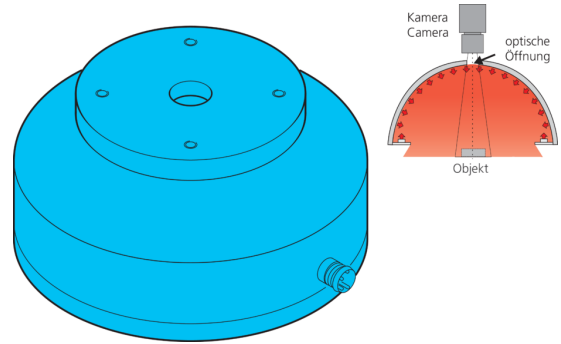

210069
BE-DOME100/70-G3-T4
穹顶光源

- 极均匀、散射的照明
- 非常紧凑的型式
- 高照明强度
- 坚固的结构

12
aktive Fläche
active area

70
freier Innendurchmesser
inner diameter / illuminated area

Ø 65

M3 x 5 (4x)

41

50

M4 / 5 tief / depth
(4x)

optische Öffnung
aperture

Stecker M8, 4-polig
connector M8, 4-poled

50

Ø 100

Blick auf Anschlusseite
View on connection position

PIN	Aderfarbe wire color	Funktion function
3	blau / blue	- blau / blue
1	braun / brown	+ 24V

BN: 棕色 BU: 蓝色

功能														
												CE	UK CA	

技术数据 (典型)	+20°C, 24 V DC
工作电压	24 V DC
功率	2.4 W (100 mA, 24 V DC)
电流消耗	100 mA
发光面	Ø 70 mm
数量	32 (LED)
直径	Ø 100 mm (直径)
外壳材料	铝 / 塑料
防护等级	III, 在安全特低电压下工作
风险组 (DIN EN 62471)	无危险类
光源	LED
颜色	蓝色
波长	470 nm
发射角 FWHM	120°
工作环境温度	0 ... +50 °C
连接	插头, M8, 4 针