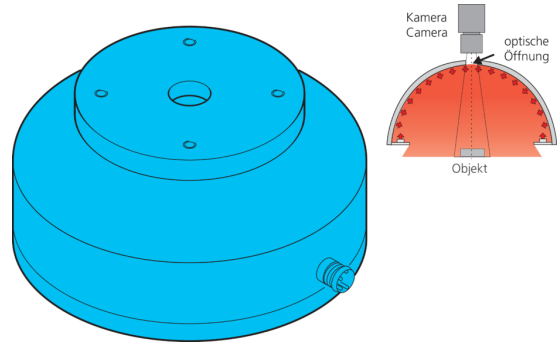

210069
BE-DOME100/70-G3-T4
穹顶光源

- 极均匀、散射的照明
- 非常紧凑的型式
- 高照明强度
- 坚固的结构

aktive Fläche / active area: 12
 freier Innendurchmesser / inner diameter / illuminated area: 70
 Ø 65
 M3 x 5 (4x)
 41
 50
 M4 / 5 tief / depth (4x)
 optische Öffnung / aperture
 Stecker M8, 4-polig / connector M8, 4-poled
 50
 Ø 100

Blick auf Anschlusseite / View on connection position

PIN	Aderfarbe / wire color	Funktion / function
3	blau / blue	- blau / blue
1	braun / brown	+ 24V

BN: 棕色 BU: 蓝色

功能														
												CE	UK CA	

技术数据 (典型)	+20°C, 24 V DC
工作电压	24 V DC
功率	2.4 W (100 mA, 24 V DC)
电流消耗	100 mA
发光面	Ø 70 mm
数量	32 (LED)
直径	Ø 100 mm (直径)
外壳材料	铝 / 塑料
防护等级	III, 在安全特低电压下工作
风险组 (DIN EN 62471)	无危险类
光源	LED
颜色	蓝色
波长	470 nm
发射角 FWHM	120°
工作环境温度	0 ... +50 °C
连接	插头, M8, 4 针