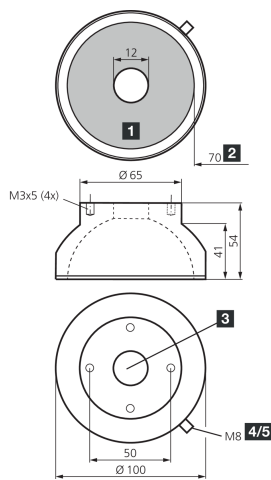

210071
BE-DOME100/70-RGB-T6
穹顶光源

- RGB 光，带有可单独控制的颜色
- 极均匀、散射的照明
- 非常紧凑的型式
- 高照明强度
- 坚固的结构

PIN	Aderfarbe wire color	Funktion function
3	blau / blue	- blau / blue
5	grau / grey	- grün / green
6	rosa / pink	- rot / red
1	braun / brown	+ 24V

1) 感应面
  2) 自由内径
  3) 光学开口

4) 插头
  5) 6 针

BN: 棕色

BU: 蓝色

GY: 灰色

PK: 粉红色

功能

										CE	UK CA	

技术数据 (典型)

	+20°C, 24 V DC
工作电压	24 V DC
功率	1.7 W (70 mA, 24 V DC)
电流消耗	150 mA (3 种颜色, $\Sigma < 3.6 W$)
发光面	Ø 70 mm
数量	30 (LED)
直径	Ø 100 mm (直径)
外壳材料	铝 / 塑料
防护等级	III, 在安全特低电压下工作
风险组 (DIN EN 62471)	无危险类
光源	LED
颜色	RGB
波长	630, 530, 470 nm
发射角 FWHM	120°
工作环境温度	0 ... +50 °C
连接	插头, M8, 6 针

更多信息 / 附件

<https://www.di-soric.com/210071>