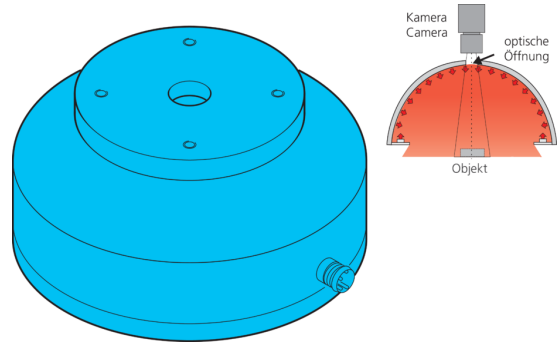

**210071**  
**BE-DOME100/70-RGB-T6**  
**穹顶光源**

- RGB 光，带有可单独控制的颜色
- 极均匀、散射的照明
- 非常紧凑的型式
- 高照明强度
- 坚固的结构

PIN	Aderfarbe wire color	Funktion function
3	blau / blue	- blau / blue
5	grau / grey	- grün / green
6	rosa / pink	- rot / red
1	braun / brown	+ 24V

- 1) 感应面  
2) 自由内径  
3) 光学开口

- 4) 插头  
5) 6 针

BN: 棕色

BU: 蓝色

GY: 灰色

PK: 粉红色

**功能**

										CE	UK CA	
--	--	--	--	--	--	--	--	--	--	----	----------	--

**技术数据 (典型)**

	<b>+20°C, 24 V DC</b>
工作电压	24 V DC
功率	1.7 W (70 mA, 24 V DC)
电流消耗	150 mA (3 种颜色, $\Sigma < 3.6 W$ )
发光面	Ø 70 mm
数量	30 (LED)
直径	Ø 100 mm (直径)
外壳材料	铝 / 塑料
防护等级	III, 在安全特低电压下工作
风险组 (DIN EN 62471)	无危险类
光源	LED
颜色	RGB
波长	630, 530, 470 nm
发射角 FWHM	120°
工作环境温度	0 ... +50 °C
连接	插头, M8, 6 针