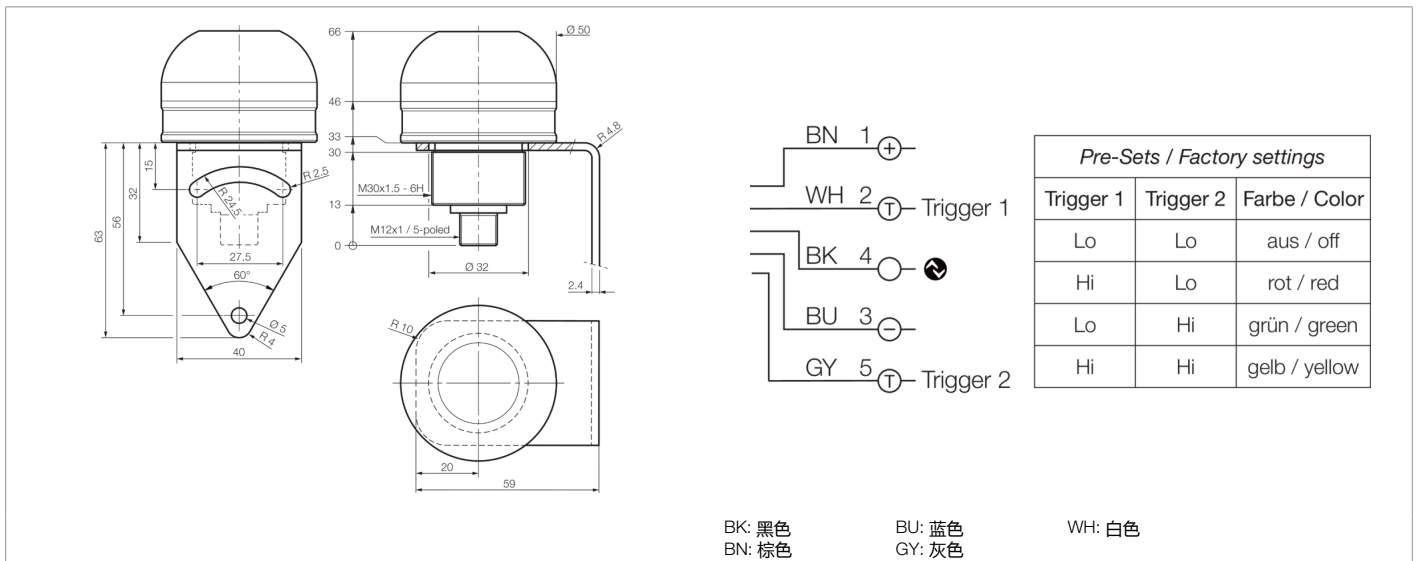

**213083**  
**SBP-RGB-R50D-B5**  
**信号灯**

- 360°状态显示
- 高照明强度，源自于最先进的高效 LED
- 低能耗
- 通过 3 种预设颜色：红色 - 绿色 - 黄色立即可用
- 通过 IO-Link 可自由参数化的功能
- 高防护等级 IP 67
- 易于装设

功能											

技术数据 (典型)	+20°C
工作电压	22.8 ... 25.2 V
内部功耗	70 mA (24 V DC)
功率	1.5 W (24 V DC)
反极性保护	是
发光面	50 x 20 mm (Ø x H)
段数	1
外壳材料	铝 (本色, 阳极氧化)
材料	PC 光扩散塑料, 穹顶型 (漫射体)
重量	106 g
防护等级	III
产品系列	SBP-RGB
操作模式	静态 / 闪光 / 闪烁
蜂鸣器	不带蜂鸣器
光强度可调	10 ... 100 %
供货范围	固定角铁
高电平触发输入端	> 8.0 V
低电平触发输入端	< 5.0 V
接口	IO-Link (V1.1, COM2 38.4 kBd, 2300 µs)
颜色	RGB
工作环境温度	0 ... +40 °C

213083

SBP-RGB-R50D-B5

信号灯

技术数据 (典型)

+20°C

耐振动/冲击

10 ... 55 Hz / 1.0 mm / 30 g / 11 ms

防护等级

IP 67

连接

插头, M12, 5 针

更多信息 / 附件

<https://www.di-soric.com/213083>