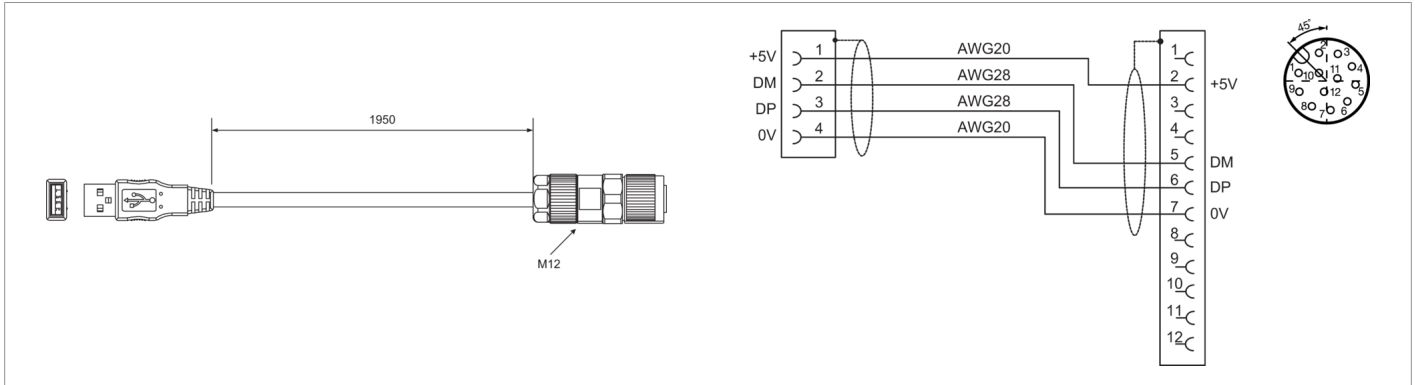

213398
ID-K-M12/U-2
连接电缆

功能												

技术数据 (典型)	
防护等级	III, 在安全特低电压下工作
型式	直型 / 直型
连接	插口, M12, 12 针
连接 2	USB
更多信息 / 附件	https://www.di-soric.com/213398