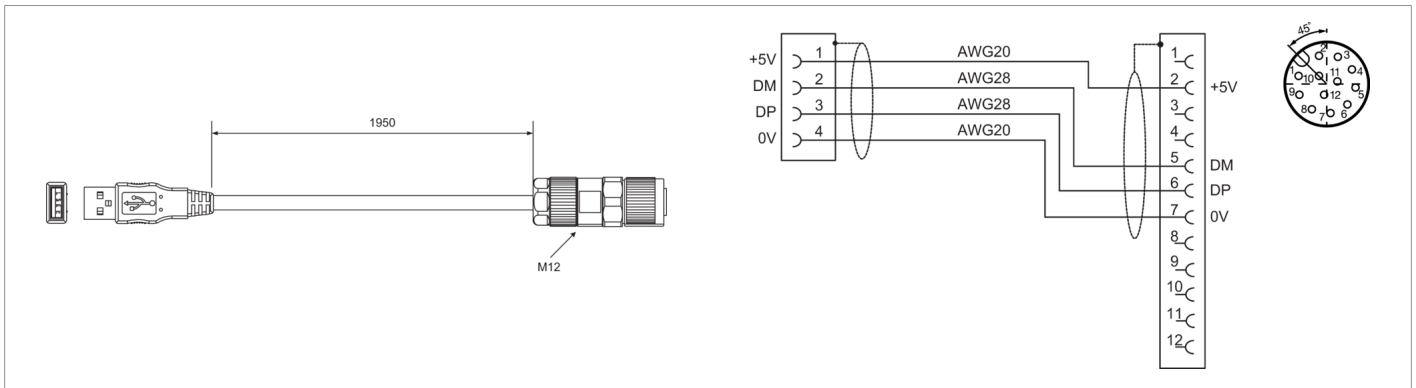

**213398**  
**ID-K-M12/U-2**  
**Verbindungskabel**

**Funktion**

													 
--	--	--	--	--	--	--	--	--	--	--	--	--	---

**Technische Daten (typ.)**

Schutzklasse	III, Betrieb an Schutzkleinspannung
Bauform	gerade / gerade
Anschluss	Buchse, M12, 12-polig
Anschluss 2	USB