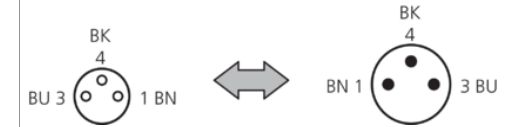

BK : schwarz / black / noir  
 BN : braun / brown / marron BU : blau / blue / bleu

Technische Daten	Technical data	Caractéristiques techniques	+20°C
Betriebsspannung	Service voltage	Tension de service	< 60 V AC/DC
Schutzart	Protection type	Indice de protection	IP 67 (bei Anzugsmoment 0,4 Nm) / IP 67 (at tightening torque 0.4 Nm) / IP 67 (à un couple de serrage de 0,4 Nm)
Umgebungstemperatur Betrieb	Ambient temperature during operation	Température ambiante de fonctionnement	-5 ... +80 °C
Anschluss 1	Connection 1	Raccordement 1	Stecker, M8, 3-polig, A-kodiert / Connector, M8, 3-pin, A-coded / Connecteur, M8, 3 pôles, Codage A
Anschluss 2	Connection 2	Raccordement 2	Buchse, M8, 3-polig, A-kodiert / Socket, M8, 3-pin, A-coded / Connecteur femelle, M8, 3 pôles, Codage A
Kabellänge	Cable length	Longueur de câble	600 mm