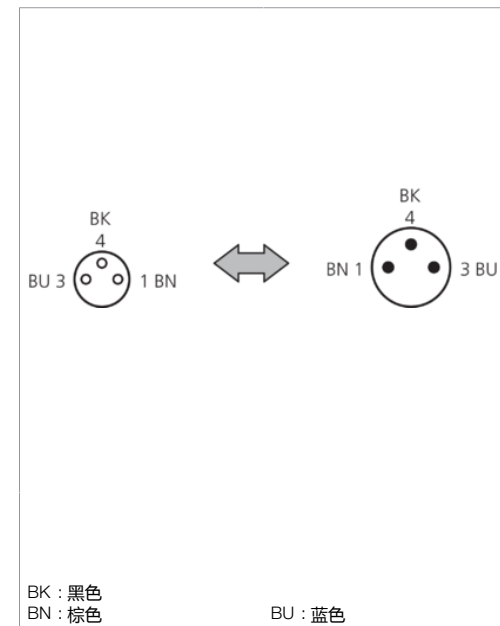

BK : 黑色
BN : 棕色

BU : 蓝色

技术数据

工作电压

防护等级

工作环境温度

连接 1

连接 2

电缆长度

+20°C

< 60 V AC/DC

IP 67 (拧紧力矩为 0.4 Nm 时)

-5 ... +80 °C

插头, M8, 3 针, A 编码

插口, M8, 3 针, A 编码

600 mm

版本 24.07.16, 保留变更权

安全提示

一般安全提示

警告！没有符合 2006/42/EU 和 EN 61496-1 /-2 标准的安全结构件！不得用于人身安全保护！不遵守规定会导致死亡或重伤危险！仅按规定使用！