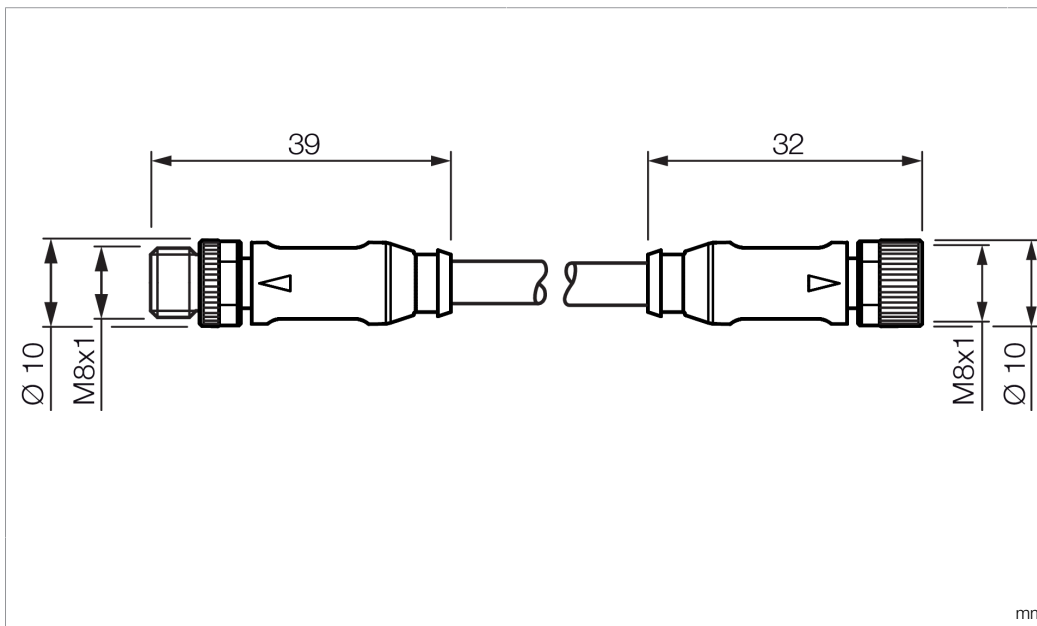

BK : 黑色
BN : 棕色

BU : 蓝色

技术数据

工作电压

防护等级

工作环境温度

连接 1

连接 2

电缆长度

+20°C

< 60 V AC/DC

IP 67 (拧紧力矩为 0.4 Nm 时)

-5 ... +80 °C

插头, M8, 3 针, A 编码

插口, M8, 3 针, A 编码

600 mm

版本 24.07.16, 保留变更权

安全提示

一般安全提示

警告！没有符合 2006/42/EU 和 EN 61496-1 /-2 标准的安全结构件！不得用于人身安全保护！不遵守规定会导致死亡或重伤危险！仅按规定使用！