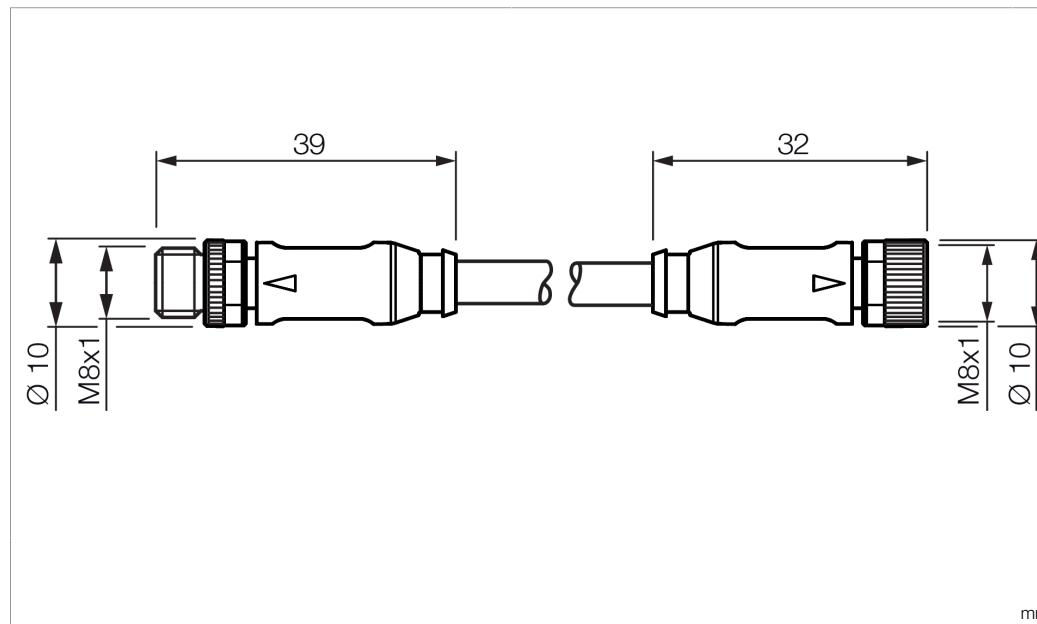

## TSHM-Z-0.6/TKM-Z

Verbindungskabel: Stecker / Kupplung  
 Connection cable: Connector / coupling  
 Câble de liaison : connecteur / couplage

di-soric GmbH & Co. KG  
 Steinbeisstraße 6  
 DE-73660 Urbach  
 Germany  
 Tel: +49 (0) 7181/9879-0  
 info@di-soric.com · www.di-soric.com

BK : schwarz / black / noir  
 BN : braun / brown / marron BU : blau / blue / bleu

Technische Daten	Technical data	Caractéristiques techniques	+20°C
Betriebsspannung	Service voltage	Tension de service	< 60 V AC/DC
Schutzart	Protection type	Indice de protection	IP 67 (bei Anzugsmoment 0,4 Nm) / IP 67 (at tightening torque 0.4 Nm) / IP 67 (à un couple de serrage de 0,4 Nm)
Umgebungstemperatur Betrieb	Ambient temperature during operation	Température ambiante de fonctionnement	-5 ... +80 °C
Anschluss 1	Connection 1	Raccordement 1	Stecker, M8, 3-polig, A-kodiert / Connector, M8, 3-pin, A-coded / Connecteur, M8, 3 pôles, Codage A
Anschluss 2	Connection 2	Raccordement 2	Buchse, M8, 3-polig, A-kodiert / Socket, M8, 3-pin, A-coded / Connecteur femelle, M8, 3 pôles, Codage A
Kabellänge	Cable length	Longueur de câble	600 mm

< 60 V AC/DC

IP 67 (拧紧力矩为 0.4 Nm 时)

-5 ... +80 °C

插头, M8, 3 针, A 编码

插口, M8, 3 针, A 编码

600 mm

版本 24.07.16, 保留变更权