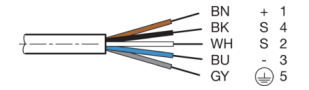

VKHM-Z-3/5

连接电缆

di-soric GmbH & Co. KG
Steinbeisstraße 6
DE-73660 Urbach
Germany
Tel: +49 (0) 7181/9879-0
info@di-soric.com · www.di-soric.com

mm

BK : 黑色
BN : 棕色
BU : 蓝色

GY : 灰色
WH : 白色

技术数据

型式	直型 / 裸露的电缆端部
电缆长度	3000 mm
工作电压	125 V AC/DC
特点	金属螺母
电缆材质	PUR
工作环境温度	-25 ... +85 °C
防护等级	IP 65, IP 66K, IP 67
连接	插口, M12, 5 针

版本 24.07.16, 保留变更权

安全提示

一般安全提示

警告！没有符合 2006/42/EU 和 EN 61496-1 /-2 标准的安全结构件！不得用于人身安全保护！不遵守规定会导致死亡或重伤危险！仅按规定使用！