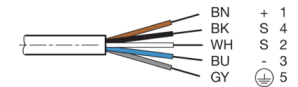

mm

BK : schwarz / black / noir  
 BN : braun / brown / marron  
 BU : blau / blue / bleu  
 GY : grau / grey / gris  
 WH : weiß / white / blanc

Stand 16.07.24, Änderungen vorbehalten  
 As of 07/16/24, subject to change  
 État 16.07.24, sous réserve de modifications