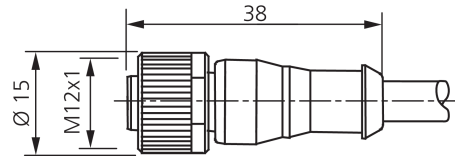

mm

BK : 黑色
BN : 棕色
BU : 蓝色

GY : 灰色
WH : 白色

技术数据

型式	直型 / 裸露的电缆端部
电缆长度	3000 mm
工作电压	125 V AC/DC
特点	金属螺母
电缆材质	PUR
工作环境温度	-25 ... +85 °C
防护等级	IP 65, IP 66K, IP 67
连接	插口, M12, 5 针

版本 24.07.16, 保留变更权

安全提示

一般安全提示

警告！没有符合 2006/42/EU 和 EN 61496-1 /-2 标准的安全结构件！不得用于人身安全保护！不遵守规定会导致死亡或重伤危险！仅按规定使用！