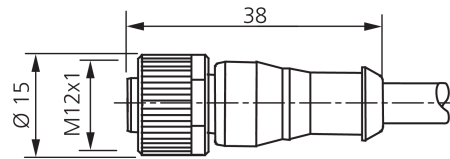

mm

BK : schwarz / black / noir  
 BN : braun / brown / marron  
 BU : blau / blue / bleu  
 GY : grau / grey / gris  
 WH : weiß / white / blanc

Stand 16.07.24, Änderungen vorbehalten  
 As of 07/16/24, subject to change  
 État 16.07.24, sous réserve de modifications

## 技术数据

型式	直型 / 裸露的电缆端部
电缆长度	3000 mm
工作电压	125 V AC/DC
特点	金属螺母
电缆材质	PUR
工作环境温度	-25 ... +85 °C
防护等级	IP 65, IP 66K, IP 67
连接	插口, M12, 5 针

版本 24.07.16, 保留变更权