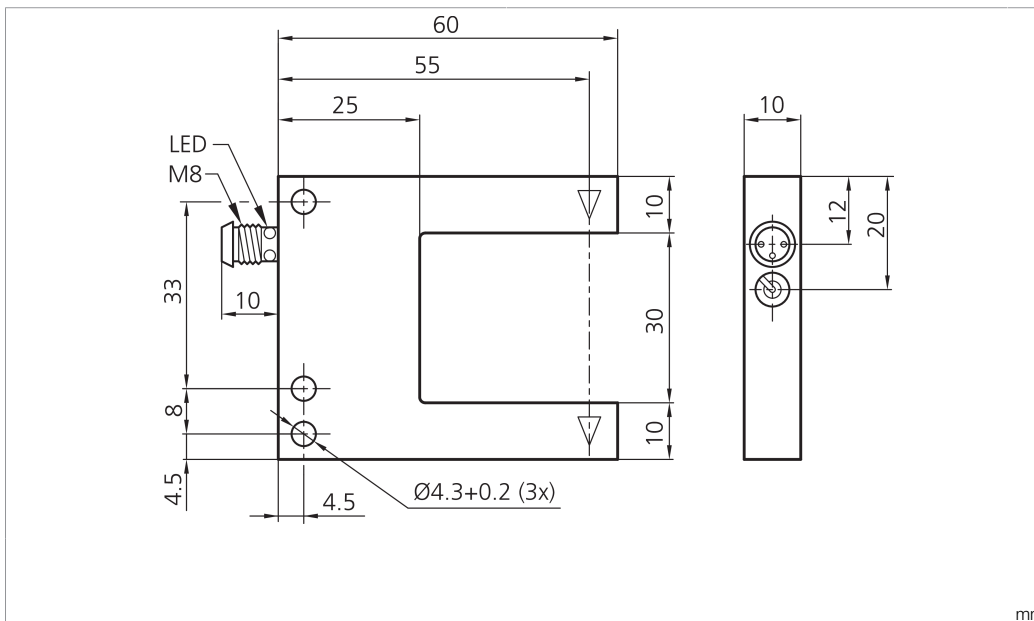

BK : schwarz / black / noir
BN : braun / brown / marron BU : blau / blue / bleu

Technische Daten	Technical data	Caractéristiques techniques	+20°C, 24 V DC
Sendelichtquelle	Transmitter light source	Source lumineuse émetteur	LED
Lichtfarbe	Light color	Couleur de lumière	Rot / 660 nm / red / 660 nm / Rouge / 660 nm
Betriebsspannung	Service voltage	Tension de service	10 V ... 35 V DC (Supply Class 2)
Leerlaufstrom (max.)	No-load current (max.)	Courant de marche à vide (max.)	30 mA
Schaltausgang	Switching output	Sortie de commutation	pnp, 200 mA, NO
Umgebungstemperatur Betrieb	Ambient temperature during operation	Température ambiante de fonctionnement	-10 ... +60 °C
Schutzart	Protection type	Indice de protection	IP 67