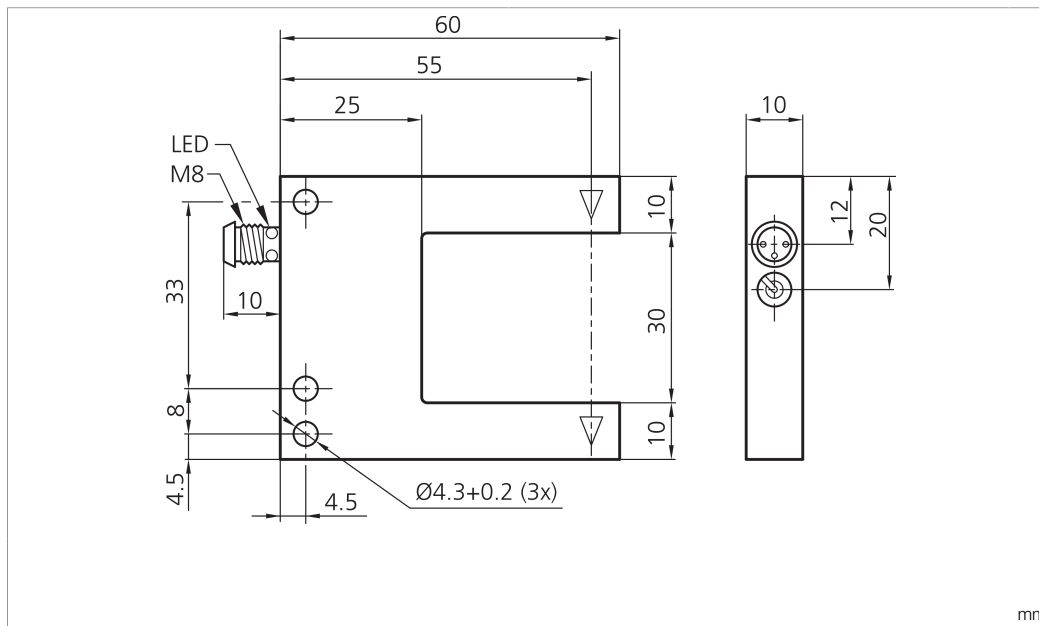

BK : 黑色
BN : 棕色
BU : 蓝色

技术数据	+20°C, 24 V DC
发射光源	LED
光色	红色 / 660 nm
工作电压	10 V ... 35 V DC (Supply Class 2)
空载电流 (最大)	30 mA
开关输出端	pnp, 200 mA, NO
工作环境温度	-10 ... +60 °C
防护等级	IP 67

版本 24.07.16, 保留变更权

功能

Enclosure Type 1 Supply Class 2
NFPA 79 Applications only. For adapters providing field wiring means refer to product information or customer support.

安全提示

一般安全提示

警告！没有符合 2006/42/EU 和 EN 61496-1 /-2 标准的安全结构件！不得用于人身安全保护！不遵守规定会导致死亡或重伤危险！仅按规定使用！