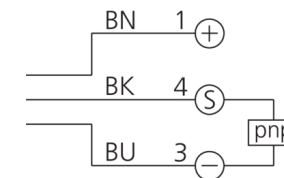

BK : schwarz / black / noir
BN : braun / brown / marron BU : blau / blue / bleu

Technische Daten	Technical data	Caractéristiques techniques	+20°C, 24 V DC
Sendelichtquelle	Transmitter light source	Source lumineuse émetteur	LED
Lichtfarbe	Light color	Couleur de lumière	Rot / 660 nm / red / 660 nm / Rouge / 660 nm
Betriebsspannung	Service voltage	Tension de service	10 V ... 35 V DC (Supply Class 2)
Leerlaufstrom (max.)	No-load current (max.)	Courant de marche à vide (max.)	30 mA
Schaltausgang	Switching output	Sortie de commutation	pnp, 200 mA, NO
Umgebungstemperatur Betrieb	Ambient temperature during operation	Température ambiante de fonctionnement	-10 ... +60 °C
Schutzart	Protection type	Indice de protection	IP 67