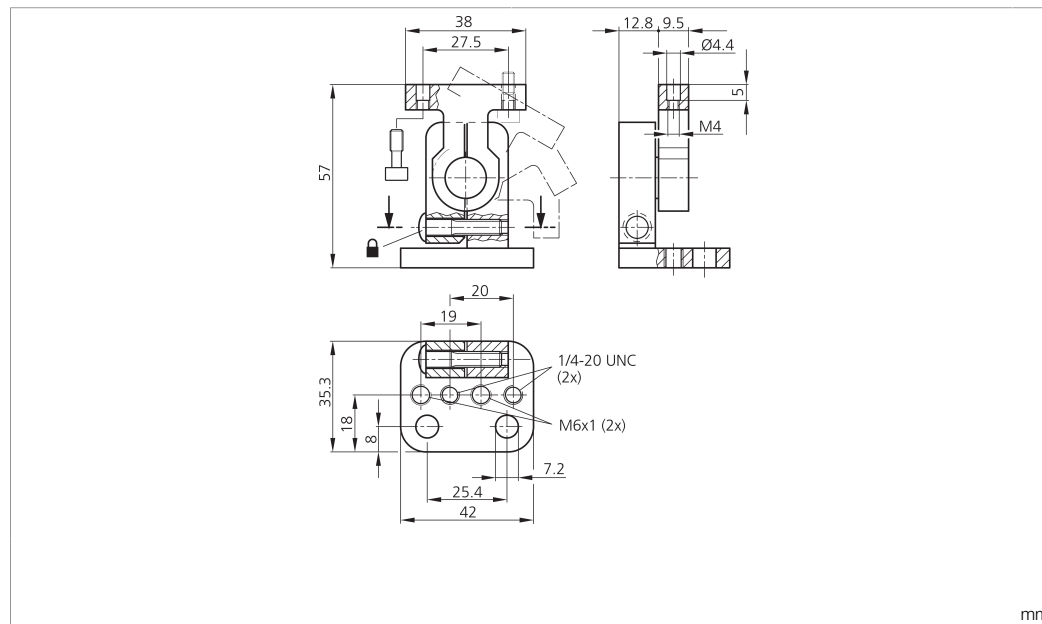

# CKR-200-BKT

Einstellbare Halterung  
Adjustable fixing bracket  
Fixation réglable

di-soric GmbH & Co. KG  
Steinbeisstraße 6  
DE-73660 Urbach  
Germany  
Tel: +49 (0) 7181/9879-0  
info@di-soric.com · www.di-soric.com

203452

mm

Technische Daten	Technical data	Caractéristiques techniques	+20°C
Produktserie	Product series	Gamme de produits	CS-Z Zubehör für Vision Sensoren / CS-Z accessories for vision sensors / Accessoires CS-Z pour capteurs de vision
Geeignet für	To be used for	Convient pour	Vision Sensoren CKR ..., Vision Sensoren CxG ..., Vision Sensoren CS 50 ... / SH-G-CS / Vision Sensors CKR ..., Vision Sensors CxG ..., CS 50 Vision Sensors ... / SH-G-CS / Capteurs de vision CKR ..., Capteurs de vision CxG ..., Capteurs de vision CS 50 ... / SH-G-CS
Material	Material	Matériau	Aluminium, schwarz / Aluminum, Black / Aluminium, Noir

203452

mm

**技术数据**

产品系列

适合用于

材料

**+20°C**

用于视觉传感器的CS-Z 附件