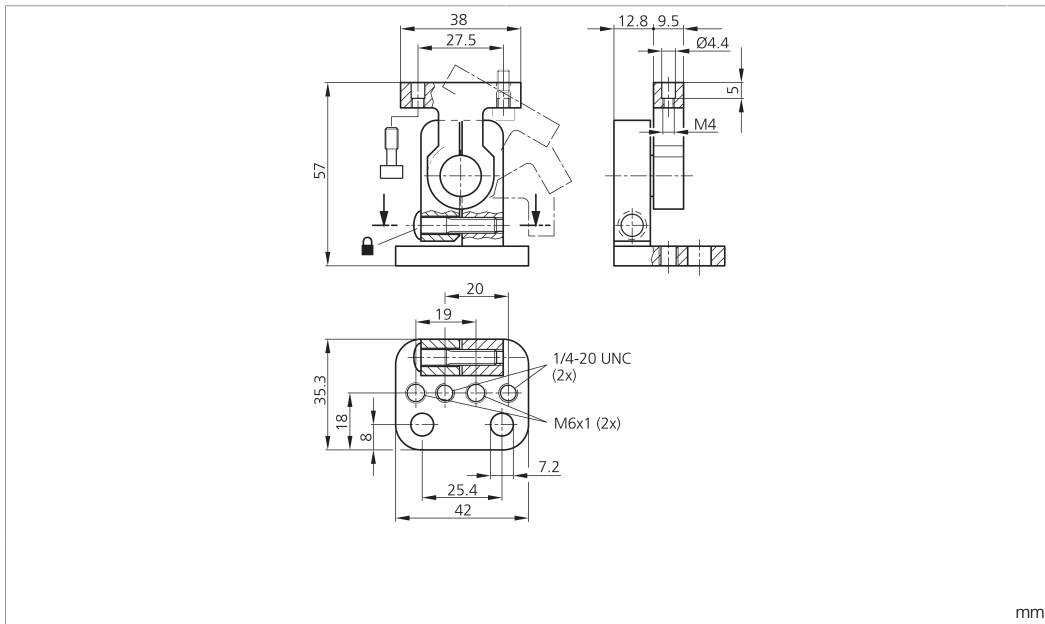

203452

mm

Technische Daten	Technical data	Caractéristiques techniques	+20°C
Produktserie	Product series	Gamme de produits	CS-Z Zubehör für Vision Sensoren / CS-Z accessories for vision sensors / Accessoires CS-Z pour capteurs de vision
Geeignet für	To be used for	Convient pour	Vision Sensoren CKR ..., Vision Sensoren CxG ..., Vision Sensoren CS 50 ... / SH-G-CS / Vision Sensors CKR ..., Vision Sensors CxG ..., CS 50 Vision Sensors ... / SH-G-CS / Capteurs de vision CKR ..., Capteurs de vision CxG ..., Capteurs de vision CS 50 ... / SH-G-CS
Material	Material	Matériau	Aluminium, schwarz / Aluminum, Black / Aluminium, Noir

203452

mm

**技术数据**

产品系列

适合用于

材料

**+20°C**

用于视觉传感器的CS-Z 附件