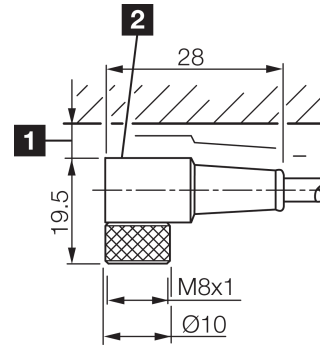

TKPM-W-10

Anschlusskabel
 Connection cable
 Câble de raccordement

di-soric GmbH & Co. KG
 Steinbeisstraße 6
 DE-73660 Urbach
 Germany
 Tel: +49 (0) 7181/9879-0
 info@di-soric.com · www.di-soric.com

1) Montage-Freiraum ab Oberkante Steckverbinder / Mounting free space from upper edge of plug connector / Espace de montage à partir du bord supérieur du connecteur
 2) LED (2x) nur bei TKHM-W- ... / LP / LED (2x) only with TKHM-W- ... / LP / LED (2x) uniquement pour TKHM-W- ... / LP mm

BK : schwarz / black / noir
 BN : braun / brown / marron BU : blau / blue / bleu

Stand 16.07.24, Änderungen vorbehalten
 As of 07/16/24, subject to change
 État 16.07.24, sous réserve de modifications

Technische Daten	Technical data	Caractéristiques techniques	
Bauform	Design	Conception	gewinkelt / offenes Kabelende / Angled / open cable end / Extrémité de câble angulaire/ouverte
Kabellänge	Cable length	Longueur de câble	10000 mm
Betriebsspannung	Service voltage	Tension de service	< 60 V AC/DC
Besonderheiten	Characteristics	Particularités	Metallmutter / Metal nut / Écrou métallique
Material Kabel	Material of cable	Matériau du câble	PVC
Umgebungstemperatur Betrieb	Ambient temperature during operation	Température ambiante de fonctionnement	-5 ... +80 °C
Schutzart	Protection type	Indice de protection	IP 67
Anschluss	Connection	Raccordement	Buchse, M8, 3-polig / Socket, M8, 3-pin / Connecteur femelle, M8, 3 pôles

mm

BK : 黑色
 BN : 棕色

BU : 蓝色

技术数据

型式	弯型 / 裸露的电缆端部
电缆长度	10000 mm
工作电压	< 60 V AC/DC
特点	金属螺母
电缆材质	PVC
工作环境温度	-5 ... +80 °C
防护等级	IP 67
连接	插口, M8, 3 针

安全提示

一般安全提示

警告！没有符合 2006/42/EU 和 EN 61496-1 /-2 标准的安全结构件！不得用于人身安全保护！不遵守规定会导致死亡或重伤危险！仅按规定使用！