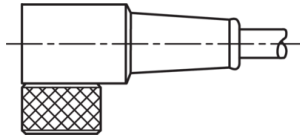

TKPM-W-10

Anschlusskabel
 Connection cable
 Câble de raccordement

di-soric GmbH & Co. KG
 Steinbeisstraße 6
 DE-73660 Urbach
 Germany
 Tel: +49 (0) 7181/9879-0
 info@di-soric.com · www.di-soric.com

1) Montage-Freiraum ab Oberkante Steckverbinder / Mounting free space from upper edge of plug connector / Espace de montage à partir du bord supérieur du connecteur
 2) LED (2x) nur bei TKHM-W- ... / LP / LED (2x) only with TKHM-W- ... / LP / LED (2x) uniquement pour TKHM-W- ... / LP mm

BK : schwarz / black / noir
 BN : braun / brown / marron BU : blau / blue / bleu

Stand 16.07.24, Änderungen vorbehalten
 As of 07/16/24, subject to change
 État 16.07.24, sous réserve de modifications

Technische Daten	Technical data	Caractéristiques techniques	
Bauform	Design	Conception	gewinkelt / offenes Kabelende / Angled / open cable end / Extrémité de câble angulaire/ouverte
Kabellänge	Cable length	Longueur de câble	10000 mm
Betriebsspannung	Service voltage	Tension de service	< 60 V AC/DC
Besonderheiten	Characteristics	Particularités	Metallmutter / Metal nut / Écrou métallique
Material Kabel	Material of cable	Matériau du câble	PVC
Umgebungstemperatur Betrieb	Ambient temperature during operation	Température ambiante de fonctionnement	-5 ... +80 °C
Schutzart	Protection type	Indice de protection	IP 67
Anschluss	Connection	Raccordement	Buchse, M8, 3-polig / Socket, M8, 3-pin / Connecteur femelle, M8, 3 pôles

mm

BK : 黑色
 BN : 棕色

BU : 蓝色

技术数据

型式	弯型 / 裸露的电缆端部
电缆长度	10000 mm
工作电压	< 60 V AC/DC
特点	金属螺母
电缆材质	PVC
工作环境温度	-5 ... +80 °C
防护等级	IP 67
连接	插口, M8, 3 针

安全提示

一般安全提示

警告！没有符合 2006/42/EU 和 EN 61496-1 /-2 标准的安全结构件！不得用于人身安全保护！不遵守规定会导致死亡或重伤危险！仅按规定使用！