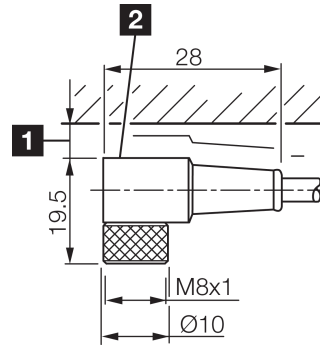

BK : schwarz / black / noir
 BN : braun / brown / marron BU : blau / blue / bleu

Stand 16.07.24, Änderungen vorbehalten
 As of 07/16/24, subject to change
 État 16.07.24, sous réserve de modifications

Technische Daten	Technical data	Caractéristiques techniques	
Bauform	Design	Conception	gewinkelt / offenes Kabelende / Angled / open cable end / Extrémité de câble angulaire/ouverte
Kabellänge	Cable length	Longueur de câble	10000 mm
Betriebsspannung	Service voltage	Tension de service	< 60 V AC/DC
Besonderheiten	Characteristics	Particularités	Metallmutter / Metal nut / Écrou métallique
Material Kabel	Material of cable	Matériau du câble	PVC
Umgebungstemperatur Betrieb	Ambient temperature during operation	Température ambiante de fonctionnement	-5 ... +80 °C
Schutzart	Protection type	Indice de protection	IP 67
Anschluss	Connection	Raccordement	Buchse, M8, 3-polig / Socket, M8, 3-pin / Connecteur femelle, M8, 3 pôles

TKPM-W-10

连接电缆

di-soric GmbH & Co. KG
 Steinbeisstraße 6
 DE-73660 Urbach
 Germany
 Tel: +49 (0) 7181/9879-0
 info@di-soric.com · www.di-soric.com

203498

版本 24.07.16, 保留变更权

1) 从插件件上边缘算起的装配空隙

2) LED (2x) 仅限 TKHM-W- ... / LP

mm

BK : 黑色
 BN : 棕色

BU : 蓝色

技术数据

型式	弯型 / 裸露的电缆端部
电缆长度	10000 mm
工作电压	< 60 V AC/DC
特点	金属螺母
电缆材质	PVC
工作环境温度	-5 ... +80 °C
防护等级	IP 67
连接	插口, M8, 3 针

安全提示

一般安全提示

警告！没有符合 2006/42/EU 和 EN 61496-1 /-2 标准的安全结构件！不得用于人身安全保护！不遵守规定会导致死亡或重伤危险！仅按规定使用！