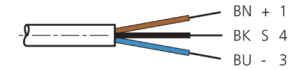

TKPM-W-10

Anschlusskabel
 Connection cable
 Câble de raccordement

di-soric GmbH & Co. KG
 Steinbeisstraße 6
 DE-73660 Urbach
 Germany
 Tel: +49 (0) 7181/9879-0
 info@di-soric.com · www.di-soric.com

1) Montage-Freiraum ab Oberkante Steckverbinder / Mounting free space from upper edge of plug connector / Espace de montage à partir du bord supérieur du connecteur
 2) LED (2x) nur bei TKHM-W- ... / LP / LED (2x) only with TKHM-W- ... / LP / LED (2x) uniquement pour TKHM-W- ... / LP mm

BK : schwarz / black / noir
 BN : braun / brown / marron BU : blau / blue / bleu

Stand 16.07.24, Änderungen vorbehalten
 As of 07/16/24, subject to change
 État 16.07.24, sous réserve de modifications

Technische Daten	Technical data	Caractéristiques techniques	
Bauform	Design	Conception	gewinkelt / offenes Kabelende / Angled / open cable end / Extrémité de câble angulaire/ouverte
Kabellänge	Cable length	Longueur de câble	10000 mm
Betriebsspannung	Service voltage	Tension de service	< 60 V AC/DC
Besonderheiten	Characteristics	Particularités	Metallmutter / Metal nut / Écrou métallique
Material Kabel	Material of cable	Matériau du câble	PVC
Umgebungstemperatur Betrieb	Ambient temperature during operation	Température ambiante de fonctionnement	-5 ... +80 °C
Schutzart	Protection type	Indice de protection	IP 67
Anschluss	Connection	Raccordement	Buchse, M8, 3-polig / Socket, M8, 3-pin / Connecteur femelle, M8, 3 pôles