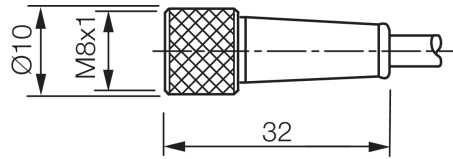

Stand 16.07.24, Änderungen vorbehalten
 As of 07/16/24, subject to change
 État 16.07.24, sous réserve de modifications

Technische Daten	Technical data	Caractéristiques techniques	
Bauform	Design	Conception	gerade / offenes Kabelende / Straight / open cable end / Extrémité de câble droite/ouverte
Kabellänge	Cable length	Longueur de câble	10000 mm
Betriebsspannung	Service voltage	Tension de service	< 60 V AC/DC
Besonderheiten	Characteristics	Particularités	Metallmutter / Metal nut / Écrou métallique
Material Kabel	Material of cable	Matériau du câble	PVC
Umgebungstemperatur Betrieb	Ambient temperature during operation	Température ambiante de fonctionnement	-5 ... +80 °C
Schutzart	Protection type	Indice de protection	IP 67
Anschluss	Connection	Raccordement	Buchse, M8, 4-polig / Socket, M8, 4-pin / Connecteur femelle, M8, 4 pôles

TKPM-Z-10/4

连接电缆

di-soric GmbH & Co. KG
 Steinbeisstraße 6
 DE-73660 Urbach
 Germany
 Tel: +49 (0) 7181/9879-0
 info@di-soric.com · www.di-soric.com

mm

BK : 黑色
 BN : 棕色

BU : 蓝色
 WH : 白色

技术数据

型式	直型 / 裸露的电缆端部
电缆长度	10000 mm
工作电压	< 60 V AC/DC
特点	金属螺母
电缆材质	PVC
工作环境温度	-5 ... +80 °C
防护等级	IP 67
连接	插口, M8, 4 针