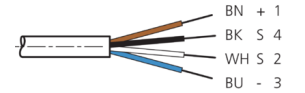

TKPM-Z-10/4

连接电缆

di-soric GmbH & Co. KG
 Steinbeisstraße 6
 DE-73660 Urbach
 Germany
 Tel: +49 (0) 7181/9879-0
 info@di-soric.com · www.di-soric.com

mm

BK : 黑色
 BN : 棕色

BU : 蓝色
 WH : 白色

技术数据

型式	直型 / 裸露的电缆端部
电缆长度	10000 mm
工作电压	< 60 V AC/DC
特点	金属螺母
电缆材质	PVC
工作环境温度	-5 ... +80 °C
防护等级	IP 67
连接	插口, M8, 4 针