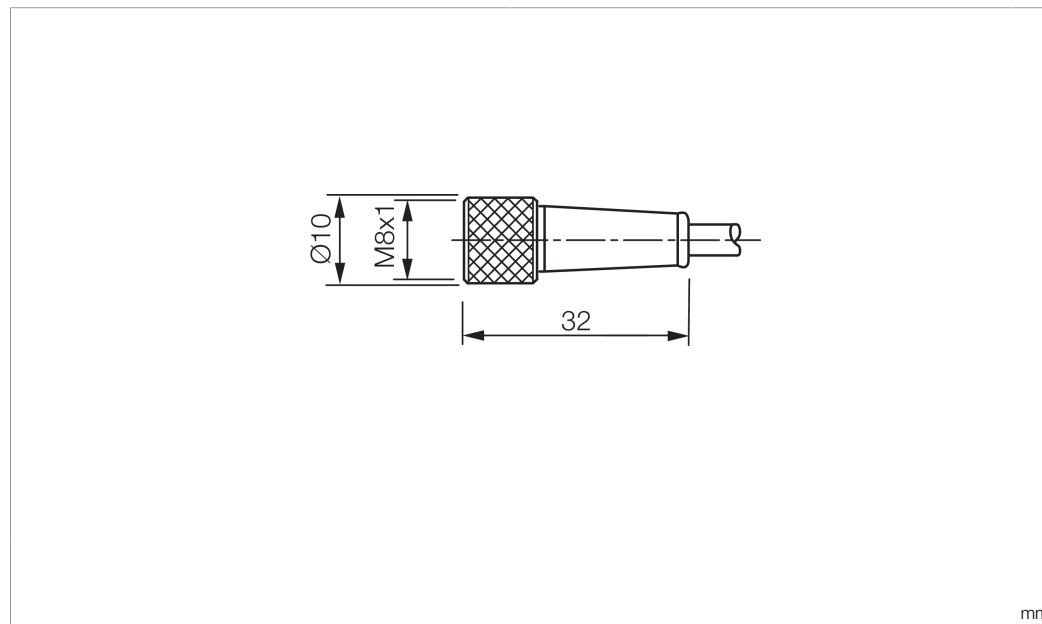

TKPM-Z-10/4

Anschlusskabel
 Connection cable
 Câble de raccordement

di-soric GmbH & Co. KG
 Steinbeisstraße 6
 DE-73660 Urbach
 Germany
 Tel: +49 (0) 7181/9879-0
 info@di-soric.com · www.di-soric.com

BK : schwarz / black / noir BU : blau / blue / bleu
 BN : braun / brown / marron WH : weiß / white / blanc

Stand 16.07.24, Änderungen vorbehalten
 As of 07/16/24, subject to change
 État 16.07.24, sous réserve de modifications

Technische Daten	Technical data	Caractéristiques techniques	
Bauform	Design	Conception	gerade / offenes Kabelende / Straight / open cable end / Extrémité de câble droite/ouverte
Kabellänge	Cable length	Longueur de câble	10000 mm
Betriebsspannung	Service voltage	Tension de service	< 60 V AC/DC
Besonderheiten	Characteristics	Particularités	Metallmutter / Metal nut / Écrou métallique
Material Kabel	Material of cable	Matériau du câble	PVC
Umgebungstemperatur Betrieb	Ambient temperature during operation	Température ambiante de fonctionnement	-5 ... +80 °C
Schutzart	Protection type	Indice de protection	IP 67
Anschluss	Connection	Raccordement	Buchse, M8, 4-polig / Socket, M8, 4-pin / Connecteur femelle, M8, 4 pôles

TKPM-Z-10/4

连接电缆

di-soric GmbH & Co. KG
 Steinbeisstraße 6
 DE-73660 Urbach
 Germany
 Tel: +49 (0) 7181/9879-0
 info@di-soric.com · www.di-soric.com

mm

BK : 黑色
 BN : 棕色

BU : 蓝色
 WH : 白色

技术数据

型式	直型 / 裸露的电缆端部
电缆长度	10000 mm
工作电压	< 60 V AC/DC
特点	金属螺母
电缆材质	PVC
工作环境温度	-5 ... +80 °C
防护等级	IP 67
连接	插口, M8, 4 针