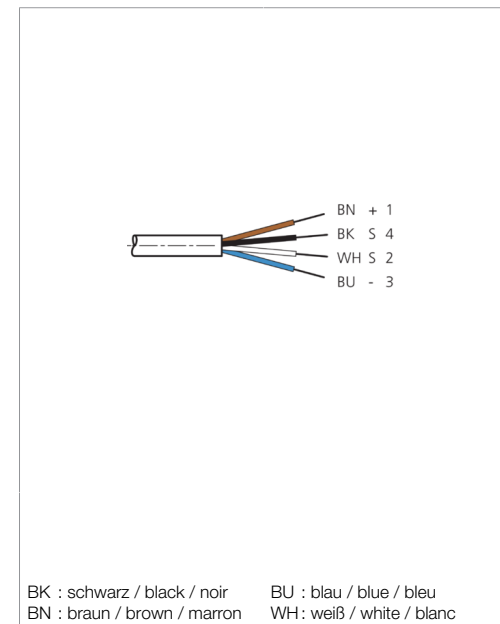

TKPM-Z-10/4

Anschlusskabel
 Connection cable
 Câble de raccordement

di-soric GmbH & Co. KG
 Steinbeisstraße 6
 DE-73660 Urbach
 Germany
 Tel: +49 (0) 7181/9879-0
 info@di-soric.com · www.di-soric.com

BK : schwarz / black / noir BU : blau / blue / bleu
 BN : braun / brown / marron WH : weiß / white / blanc

Stand 16.07.24, Änderungen vorbehalten
 As of 07/16/24, subject to change
 État 16.07.24, sous réserve de modifications

Technische Daten	Technical data	Caractéristiques techniques	
Bauform	Design	Conception	gerade / offenes Kabelende / Straight / open cable end / Extrémité de câble droite/ouverte
Kabellänge	Cable length	Longueur de câble	10000 mm
Betriebsspannung	Service voltage	Tension de service	< 60 V AC/DC
Besonderheiten	Characteristics	Particularités	Metallmutter / Metal nut / Écrou métallique
Material Kabel	Material of cable	Matériau du câble	PVC
Umgebungstemperatur Betrieb	Ambient temperature during operation	Température ambiante de fonctionnement	-5 ... +80 °C
Schutzart	Protection type	Indice de protection	IP 67
Anschluss	Connection	Raccordement	Buchse, M8, 4-polig / Socket, M8, 4-pin / Connecteur femelle, M8, 4 pôles