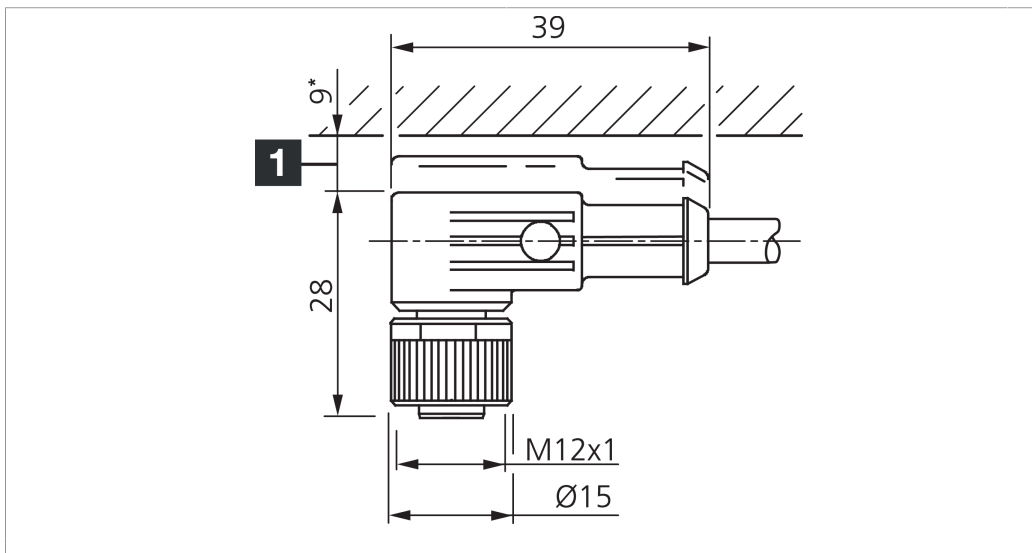

1) Montage-Freiraum ab Oberkante Steckverbinder / Mounting free space from upper edge of plug connector / Espace de montage à partir du bord supérieur du connecteur mm

Technische Daten	Technical data	Caractéristiques techniques	
Bauform	Design	Conception	gewinkelt / offenes Kabelende / Angled / open cable end / Extrémité de câble angulaire/ouverte
Kabellänge	Cable length	Longueur de câble	2500 mm
Betriebsspannung	Service voltage	Tension de service	< 250 V AC/DC
Besonderheiten	Characteristics	Particularités	Metallmutter / Metal nut / Écrou métallique
Material Kabel	Material of cable	Matériau du câble	PVC
Umgebungstemperatur Betrieb	Ambient temperature during operation	Température ambiante de fonctionnement	-5 ... +80 °C
Schutzart	Protection type	Indice de protection	IP 67
Anschluss	Connection	Raccordement	Buchse, M12, 4-polig / Socket, M12, 4-pin / Connecteur femelle, M12, 4 pôles

**VKPM-W-2.5/4**

连接电缆

di-soric GmbH & Co. KG  
 Steinbeisstraße 6  
 DE-73660 Urbach  
 Germany  
 Tel: +49 (0) 7181/9879-0  
 info@di-soric.com · www.di-soric.com

版本 24.10.22, 保留变更权

技术数据	
型式	弯型 / 裸露的电缆端部
电缆长度	2500 mm
工作电压	< 250 V AC/DC
特点	金属螺母
电缆材质	PVC
工作环境温度	-5 ... +80 °C
防护等级	IP 67
连接	插口, M12, 4 针