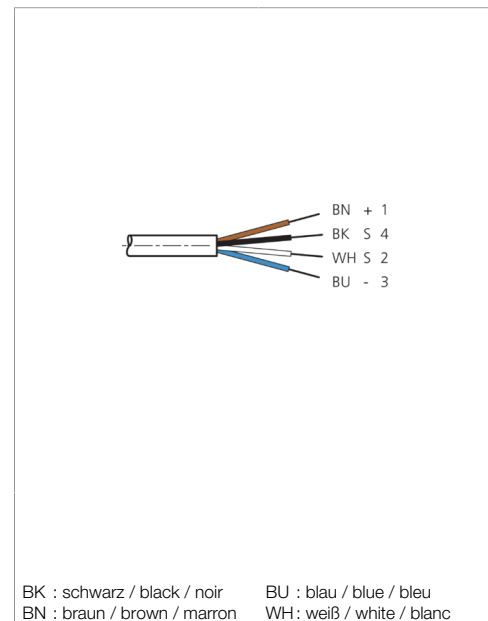

1) Montage-Freiraum ab Oberkante Steckverbinder / Mounting free space from upper edge of plug connector / Espace de montage à partir du bord supérieur du connecteur mm

Technische Daten	Technical data	Caractéristiques techniques	
Bauform	Design	Conception	gewinkelt / offenes Kabelende / Angled / open cable end / Extrémité de câble angulaire/ouverte
Kabellänge	Cable length	Longueur de câble	2500 mm
Betriebsspannung	Service voltage	Tension de service	< 250 V AC/DC
Besonderheiten	Characteristics	Particularités	Metallmutter / Metal nut / Écrou métallique
Material Kabel	Material of cable	Matériau du câble	PVC
Umgebungstemperatur Betrieb	Ambient temperature during operation	Température ambiante de fonctionnement	-5 ... +80 °C
Schutzart	Protection type	Indice de protection	IP 67
Anschluss	Connection	Raccordement	Buchse, M12, 4-polig / Socket, M12, 4-pin / Connecteur femelle, M12, 4 pôles

**VKPM-W-2.5/4**

连接电缆

di-soric GmbH & Co. KG  
 Steinbeisstraße 6  
 DE-73660 Urbach  
 Germany  
 Tel: +49 (0) 7181/9879-0  
 info@di-soric.com · www.di-soric.com

版本 24.10.22, 保留变更权

技术数据	
型式	弯型 / 裸露的电缆端部
电缆长度	2500 mm
工作电压	< 250 V AC/DC
特点	金属螺母
电缆材质	PVC
工作环境温度	-5 ... +80 °C
防护等级	IP 67
连接	插口, M12, 4 针