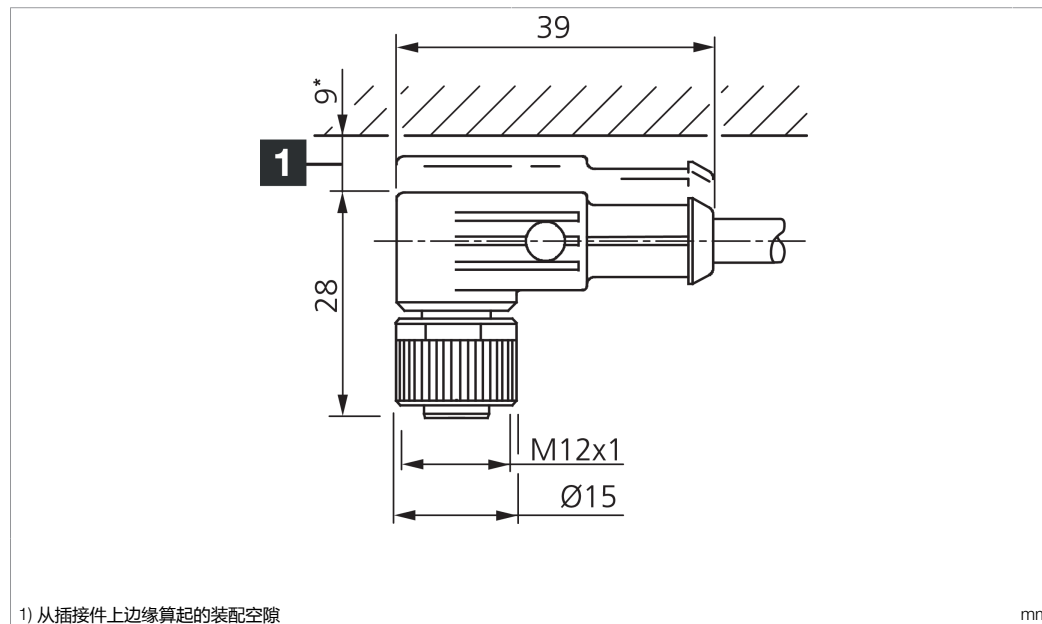

1) Montage-Freiraum ab Oberkante Steckverbinder / Mounting free space from upper edge of plug connector / Espace de montage à partir du bord supérieur du connecteur mm

Technische Daten	Technical data	Caractéristiques techniques	
Bauform	Design	Conception	gewinkelt / offenes Kabelende / Angled / open cable end / Extrémité de câble angulaire/ouverte
Kabellänge	Cable length	Longueur de câble	2500 mm
Betriebsspannung	Service voltage	Tension de service	< 250 V AC/DC
Besonderheiten	Characteristics	Particularités	Metallmutter / Metal nut / Écrou métallique
Material Kabel	Material of cable	Matériau du câble	PVC
Umgebungstemperatur Betrieb	Ambient temperature during operation	Température ambiante de fonctionnement	-5 ... +80 °C
Schutzart	Protection type	Indice de protection	IP 67
Anschluss	Connection	Raccordement	Buchse, M12, 4-polig / Socket, M12, 4-pin / Connecteur femelle, M12, 4 pôles

**VKPM-W-2.5/4**

连接电缆

di-soric GmbH & Co. KG  
 Steinbeisstraße 6  
 DE-73660 Urbach  
 Germany  
 Tel: +49 (0) 7181/9879-0  
 info@di-soric.com · www.di-soric.com

版本 24.10.22, 保留变更权

技术数据	
型式	弯型 / 裸露的电缆端部
电缆长度	2500 mm
工作电压	< 250 V AC/DC
特点	金属螺母
电缆材质	PVC
工作环境温度	-5 ... +80 °C
防护等级	IP 67
连接	插口, M12, 4 针