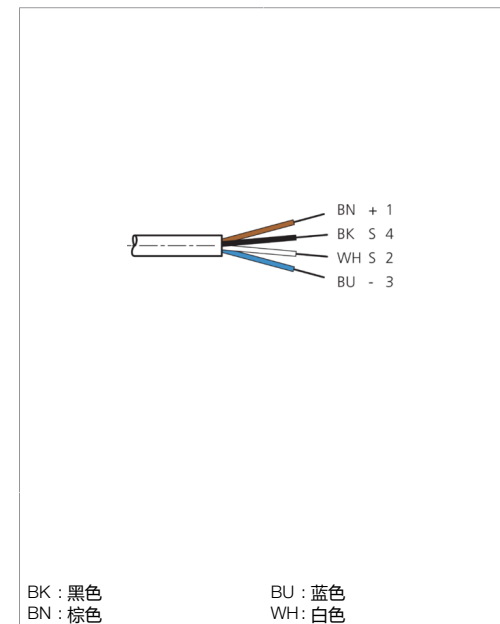

1) Montage-Freiraum ab Oberkante Steckverbinder / Mounting free space from upper edge of plug connector / Espace de montage à partir du bord supérieur du connecteur mm

Technische Daten	Technical data	Caractéristiques techniques	
Bauform	Design	Conception	gewinkelt / offenes Kabelende / Angled / open cable end / Extrémité de câble angulaire/ouverte
Kabellänge	Cable length	Longueur de câble	2500 mm
Betriebsspannung	Service voltage	Tension de service	< 250 V AC/DC
Besonderheiten	Characteristics	Particularités	Metallmutter / Metal nut / Écrou métallique
Material Kabel	Material of cable	Matériau du câble	PVC
Umgebungstemperatur Betrieb	Ambient temperature during operation	Température ambiante de fonctionnement	-5 ... +80 °C
Schutzart	Protection type	Indice de protection	IP 67
Anschluss	Connection	Raccordement	Buchse, M12, 4-polig / Socket, M12, 4-pin / Connecteur femelle, M12, 4 pôles

**VKPM-W-2.5/4**

连接电缆

di-soric GmbH & Co. KG  
 Steinbeisstraße 6  
 DE-73660 Urbach  
 Germany  
 Tel: +49 (0) 7181/9879-0  
 info@di-soric.com · www.di-soric.com

版本 24.10.22, 保留变更权

技术数据	
型式	弯型 / 裸露的电缆端部
电缆长度	2500 mm
工作电压	< 250 V AC/DC
特点	金属螺母
电缆材质	PVC
工作环境温度	-5 ... +80 °C
防护等级	IP 67
连接	插口, M12, 4 针