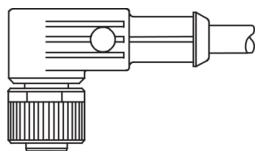

VKPM-W-2.5/4

Anschlusskabel
Connection cable
Câble de raccordement

di-soric GmbH & Co. KG
Steinbeisstraße 6
DE-73660 Urbach
Germany
Tel: +49 (0) 7181/9879-0
info@di-soric.com · www.di-soric.com