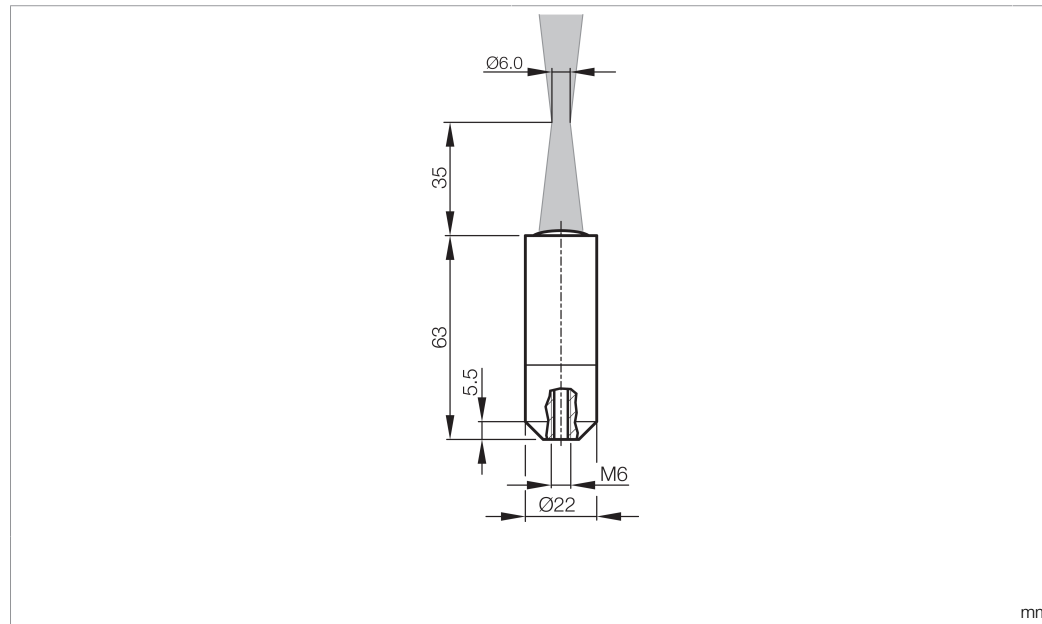

VO-M6/35-M6x30-2.5

Fokusoptik
Focus optics
Optique de focalisation

di-soric GmbH & Co. KG
Steinbeisstraße 6
DE-73660 Urbach
Germany
Tel: +49 (0) 7181/9879-0
info@di-soric.com · www.di-soric.com

Technische Daten	Technical data	Caractéristiques techniques	+20°C, 24 V DC
Komponente	Component	Composants	Fokusoptik / Focus optics / Optique de focalisation
Lichtfleckgröße	Light spot size	Taille du spot lumineux	Ø 6 mm
Arbeitsabstand	Working distance	Distance de travail	35 mm
Arbeitsbereich	Working range	Plage de fonctionnement	30 ... 60 mm

+20°C, 24 V DC

聚焦光学元件

Ø 6 mm

35 mm

30 ... 60 mm

版本 24.07.16, 保留变更权

安全提示

一般安全提示