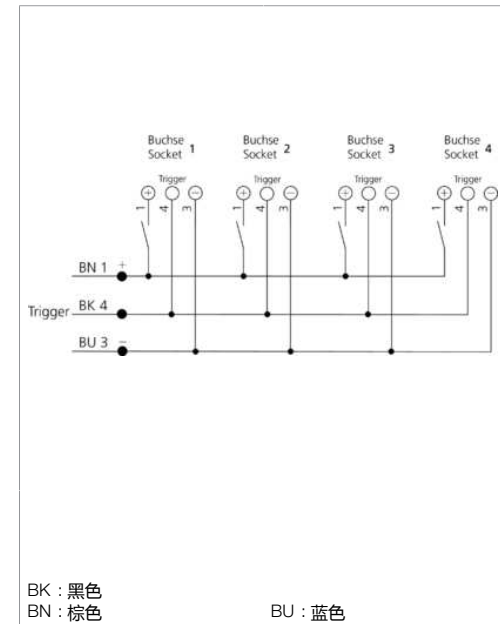

BK : 黑色
BN : 棕色

BU : 蓝色

技术数据

工作电压	24 V DC
电流负载能力	4000 mA
	BE 1-Axxx-Frameset
外壳材料	铝
工作环境温度	0 ... +60 °C
防护等级	IP 30

版本 24.10.22，保留变更权

安全提示

一般安全提示

警告！没有符合 2006/42/EU 和 EN 61496-1 /-2 标准的安全结构件！不得用于人身安全保护！不遵守规定会导致死亡或重伤危险！仅按规定使用！