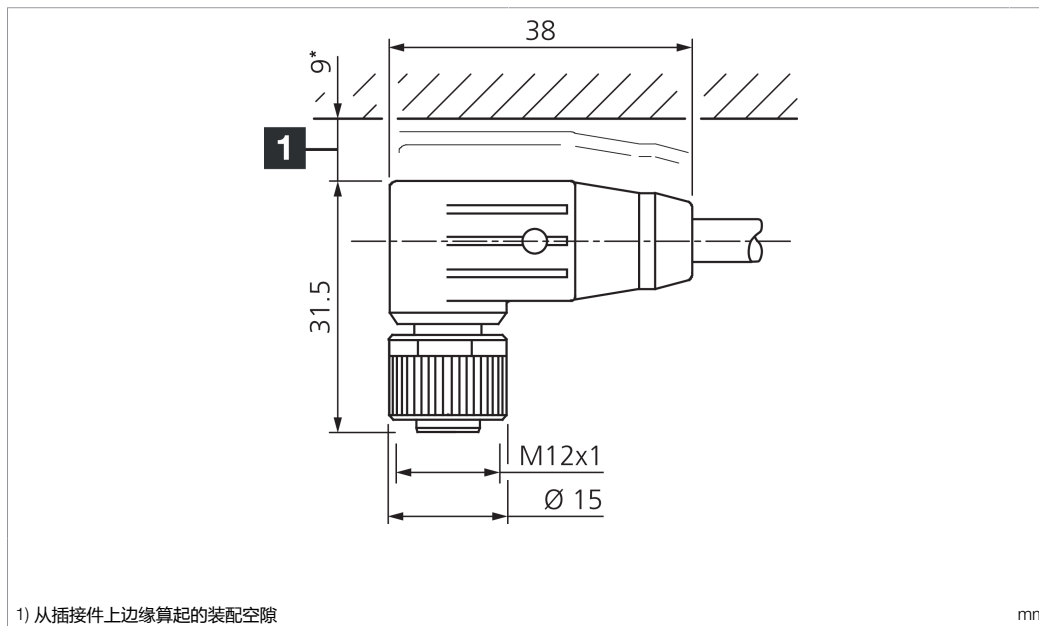

208130

Technische Daten	Technical data	Caractéristiques techniques	
Bauform	Design	Conception	gewinkelt / offenes Kabelende / Angled / open cable end / Extrémité de câble angulaire/ouverte
Kabellänge	Cable length	Longueur de câble	10000 mm
Betriebsspannung	Service voltage	Tension de service	< 30 V AC/DC
Besonderheiten	Characteristics	Particularités	Metallmutter / Metal nut / Écrou métallique
Material Kabel	Material of cable	Matériau du câble	PUR / Polyurethane / PUR
Umgebungstemperatur Betrieb	Ambient temperature during operation	Température ambiante de fonctionnement	-20 ... +80 °C
Schutzart	Protection type	Indice de protection	IP 67
Anschluss	Connection	Raccordement	Buchse, M12, 8-polig / Socket, M12, 8-pin / Connecteur femelle, M12, 8 pôles

**VKHM-W-10/8**

连接电缆

di-soric GmbH & Co. KG  
 Steinbeisstraße 6  
 DE-73660 Urbach  
 Germany  
 Tel: +49 (0) 7181/9879-0  
 info@di-soric.com · www.di-soric.com

208130

版本 24.07.16, 保留变更权

**技术数据**

型式	弯型 / 裸露的电缆端部
电缆长度	10000 mm
工作电压	< 30 V AC/DC
特点	金属螺母
电缆材质	PUR
工作环境温度	-20 ... +80 °C
防护等级	IP 67
连接	插口, M12, 8 针