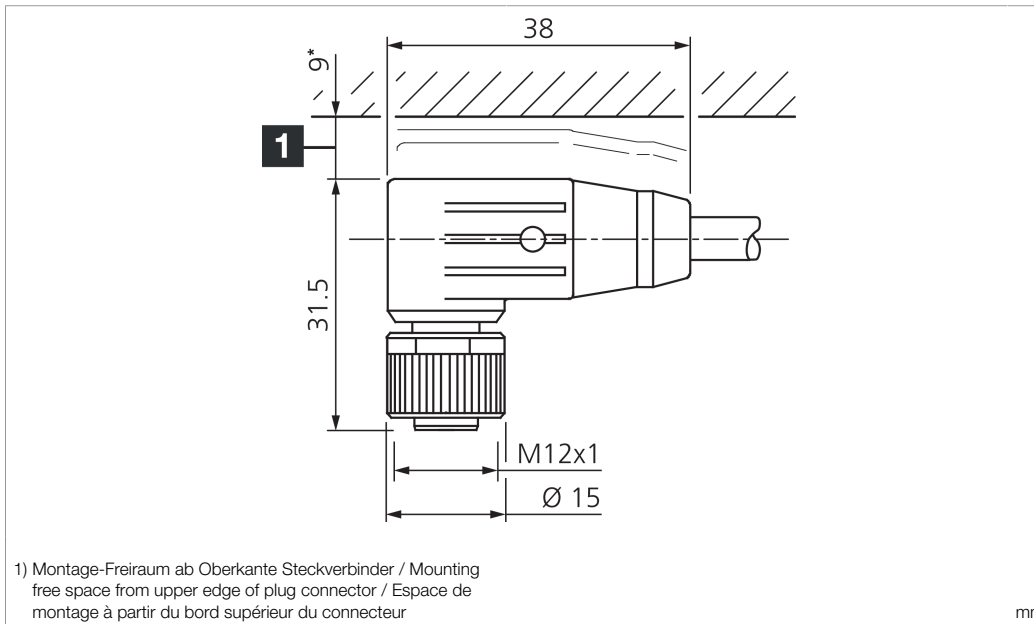

208130

Technische Daten	Technical data	Caractéristiques techniques	
Bauform	Design	Conception	gewinkelt / offenes Kabelende / Angled / open cable end / Extrémité de câble angulaire/ouverte
Kabellänge	Cable length	Longueur de câble	10000 mm
Betriebsspannung	Service voltage	Tension de service	< 30 V AC/DC
Besonderheiten	Characteristics	Particularités	Metallmutter / Metal nut / Écrou métallique
Material Kabel	Material of cable	Matériau du câble	PUR / Polyurethane / PUR
Umgebungstemperatur Betrieb	Ambient temperature during operation	Température ambiante de fonctionnement	-20 ... +80 °C
Schutzart	Protection type	Indice de protection	IP 67
Anschluss	Connection	Raccordement	Buchse, M12, 8-polig / Socket, M12, 8-pin / Connecteur femelle, M12, 8 pôles

**VKHM-W-10/8**

连接电缆

di-soric GmbH & Co. KG  
 Steinbeisstraße 6  
 DE-73660 Urbach  
 Germany  
 Tel: +49 (0) 7181/9879-0  
 info@di-soric.com · www.di-soric.com

208130

版本 24.07.16, 保留变更权

**技术数据**

型式	弯型 / 裸露的电缆端部
电缆长度	10000 mm
工作电压	< 30 V AC/DC
特点	金属螺母
电缆材质	PUR
工作环境温度	-20 ... +80 °C
防护等级	IP 67
连接	插口, M12, 8 针