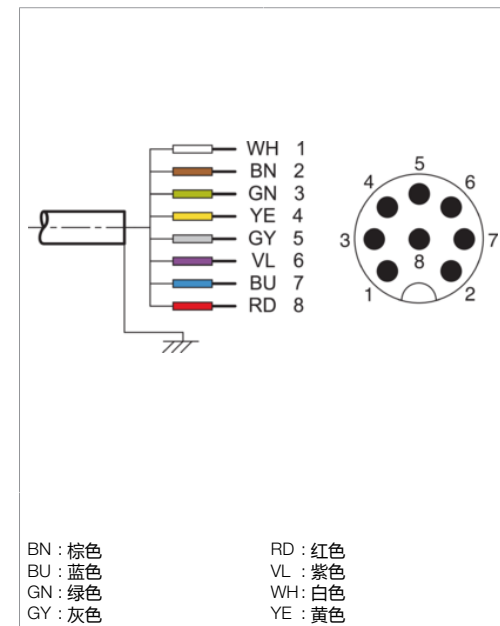

208130

Technische Daten	Technical data	Caractéristiques techniques	
Bauform	Design	Conception	gewinkelt / offenes Kabelende / Angled / open cable end / Extrémité de câble angulaire/ouverte
Kabellänge	Cable length	Longueur de câble	10000 mm
Betriebsspannung	Service voltage	Tension de service	< 30 V AC/DC
Besonderheiten	Characteristics	Particularités	Metallmutter / Metal nut / Écrou métallique
Material Kabel	Material of cable	Matériau du câble	PUR / Polyurethane / PUR
Umgebungstemperatur Betrieb	Ambient temperature during operation	Température ambiante de fonctionnement	-20 ... +80 °C
Schutzart	Protection type	Indice de protection	IP 67
Anschluss	Connection	Raccordement	Buchse, M12, 8-polig / Socket, M12, 8-pin / Connecteur femelle, M12, 8 pôles

**VKHM-W-10/8**

连接电缆

di-soric GmbH & Co. KG  
 Steinbeisstraße 6  
 DE-73660 Urbach  
 Germany  
 Tel: +49 (0) 7181/9879-0  
 info@di-soric.com · www.di-soric.com

208130

版本 24.07.16, 保留变更权

**技术数据**

型式	弯型 / 裸露的电缆端部
电缆长度	10000 mm
工作电压	< 30 V AC/DC
特点	金属螺母
电缆材质	PUR
工作环境温度	-20 ... +80 °C
防护等级	IP 67
连接	插口, M12, 8 针