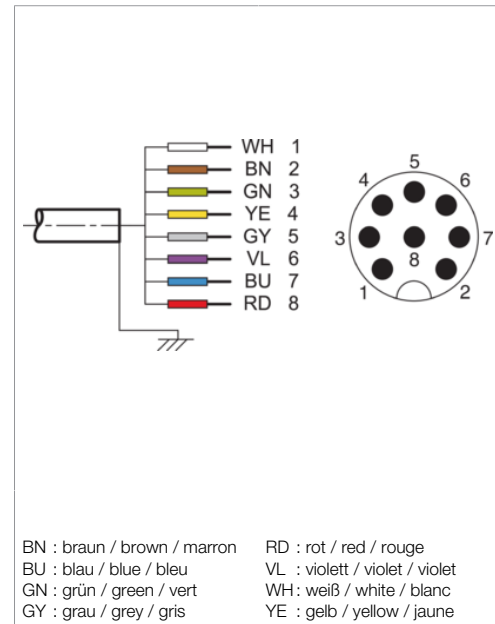

208130

Technische Daten	Technical data	Caractéristiques techniques	
Bauform	Design	Conception	gewinkelt / offenes Kabelende / Angled / open cable end / Extrémité de câble angulaire/ouverte
Kabellänge	Cable length	Longueur de câble	10000 mm
Betriebsspannung	Service voltage	Tension de service	< 30 V AC/DC
Besonderheiten	Characteristics	Particularités	Metallmutter / Metal nut / Écrou métallique
Material Kabel	Material of cable	Matériau du câble	PUR / Polyurethane / PUR
Umgebungstemperatur Betrieb	Ambient temperature during operation	Température ambiante de fonctionnement	-20 ... +80 °C
Schutzart	Protection type	Indice de protection	IP 67
Anschluss	Connection	Raccordement	Buchse, M12, 8-polig / Socket, M12, 8-pin / Connecteur femelle, M12, 8 pôles

**VKHM-W-10/8**

连接电缆

di-soric GmbH & Co. KG  
 Steinbeisstraße 6  
 DE-73660 Urbach  
 Germany  
 Tel: +49 (0) 7181/9879-0  
 info@di-soric.com · www.di-soric.com

208130

版本 24.07.16, 保留变更权

**技术数据**

型式	弯型 / 裸露的电缆端部
电缆长度	10000 mm
工作电压	< 30 V AC/DC
特点	金属螺母
电缆材质	PUR
工作环境温度	-20 ... +80 °C
防护等级	IP 67
连接	插口, M12, 8 针