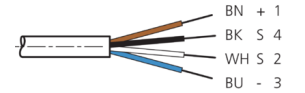

TKHM-Z-15/4

连接电缆

di-soric GmbH & Co. KG
Steinbeisstraße 6
DE-73660 Urbach
Germany
Tel: +49 (0) 7181/9879-0
info@di-soric.com · www.di-soric.com

mm

BK : 黑色
BN : 棕色

BU : 蓝色
WH : 白色

技术数据

型式	直型 / 裸露的电缆端部
电缆长度	15000 mm
工作电压	< 60 V AC/DC
特点	金属螺母
电缆材质	PUR
工作环境温度	-5 ... +80 °C
防护等级	IP 67
连接	插口, M8, 4 针

版本 24.10.22, 保留变更权

安全提示

一般安全提示

警告！没有符合 2006/42/EU 和 EN 61496-1 /-2 标准的安全结构件！不得用于人身安全保护！不遵守规定会导致死亡或重伤危险！仅按规定使用！