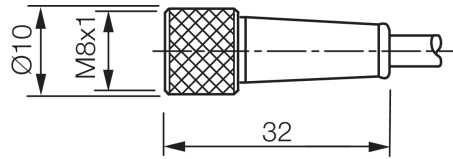

TKHM-Z-15/4

连接电缆

di-soric GmbH & Co. KG
Steinbeisstraße 6
DE-73660 Urbach
Germany
Tel: +49 (0) 7181/9879-0
info@di-soric.com · www.di-soric.com

mm

BK : 黑色
BN : 棕色

BU : 蓝色
WH : 白色

技术数据

型式	直型 / 裸露的电缆端部
电缆长度	15000 mm
工作电压	< 60 V AC/DC
特点	金属螺母
电缆材质	PUR
工作环境温度	-5 ... +80 °C
防护等级	IP 67
连接	插口, M8, 4 针

版本 24.10.22, 保留变更权

安全提示

一般安全提示

警告！没有符合 2006/42/EU 和 EN 61496-1 /-2 标准的安全结构件！不得用于人身安全保护！不遵守规定会导致死亡或重伤危险！仅按规定使用！