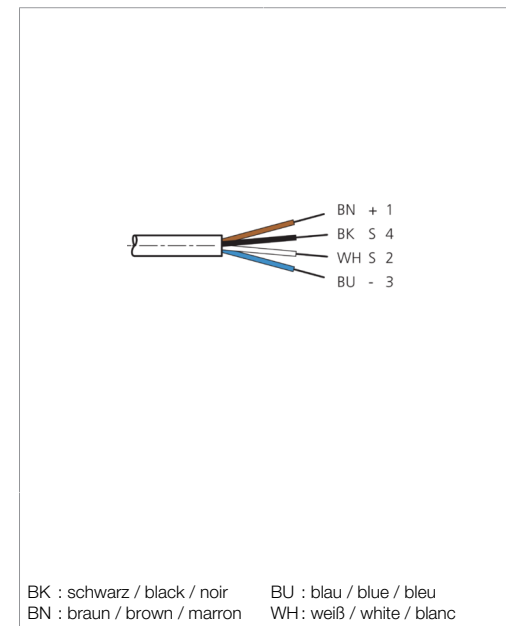

TKHM-Z-15/4

Anschlusskabel
Connection cable
Câble de raccordement

di-soric GmbH & Co. KG
Steinbeisstraße 6
DE-73660 Urbach
Germany
Tel: +49 (0) 7181/9879-0
info@di-soric.com · www.di-soric.com

Stand 22.10.24, Änderungen vorbehalten
As of 10/22/24, subject to change
État 22.10.24, sous réserve de modifications

Technische Daten	Technical data	Caractéristiques techniques
Bauform	Design	Conception
Kabellänge	Cable length	Longueur de câble
Betriebsspannung	Service voltage	Tension de service
Besonderheiten	Characteristics	Particularités
Material Kabel	Material of cable	Matériau du câble
Umgebungstemperatur Betrieb	Ambient temperature during operation	Température ambiante de fonctionnement
Schutzart	Protection type	Indice de protection
Anschluss	Connection	Raccordement

gerade / offenes Kabelende / Straight / open cable end / Extrémité de câble droite/ouverte
15000 mm
< 60 V AC/DC
Metallmutter / Metal nut / Écrou métallique
PUR / Polyurethane / PUR
-5 ... +80 °C
IP 67
Buchse, M8, 4-polig / Socket, M8, 4-pin / Connecteur femelle, M8, 4 pôles

Sicherheitshinweise

Allgemeiner Sicherheitshinweis
WARNUNG! Kein Sicherheitsbauteil gemäß 2006/42/EG und EN 61496-1 /-2! Darf nicht zum Personenschutz eingesetzt werden! Nichtbeachtung kann zu Tod oder schwersten Verletzungen führen! Nur bestimmungsgemäß verwenden!

Safety instructions

General safety notice
WARNING! Not a safety component pursuant to 2006/42/EG and EN 61496-1/-2! May not be used for personal protection! Non-compliance can lead to death or serious injuries! Only use as directed!

Consignes de sécurité

Consigne de sécurité générale
AVERTISSEMENT ! Ce produit n'est pas un composant de sécurité au sens des réglementations 2006/42/CE et NF EN 61496-1/-2 ! Ne pas l'utiliser pour la protection des personnes ! Le non-respect de cette consigne peut entraîner la mort ou des blessures graves ! N'utiliser le produit que selon son utilisation conforme !