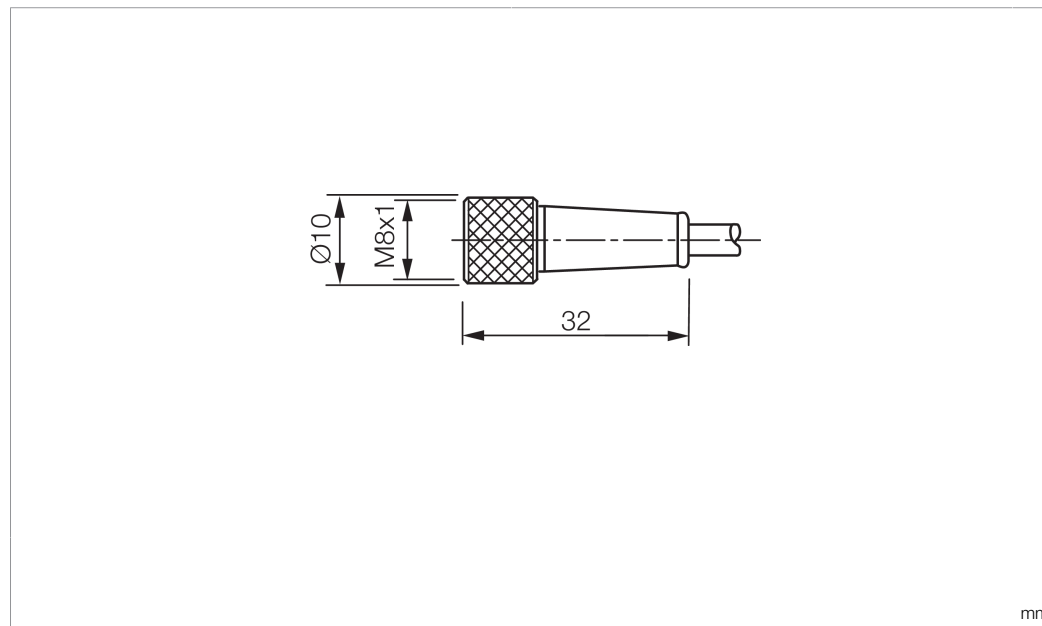

Stand 22.10.24, Änderungen vorbehalten  
 As of 10/22/24, subject to change  
 État 22.10.24, sous réserve de modifications

Technische Daten	Technical data	Caractéristiques techniques
Bauform	Design	Conception
Kabellänge	Cable length	Longueur de câble
Betriebsspannung	Service voltage	Tension de service
Besonderheiten	Characteristics	Particularités
Material Kabel	Material of cable	Matériau du câble
Umgebungstemperatur Betrieb	Ambient temperature during operation	Température ambiante de fonctionnement
Schutzart	Protection type	Indice de protection
Anschluss	Connection	Raccordement

gerade / offenes Kabelende / Straight / open cable end / Extrémité de câble droite/ouverte  
 15000 mm  
 < 60 V AC/DC  
 Metallmutter / Metal nut / Écrou métallique  
 PUR / Polyurethane / PUR  
 -5 ... +80 °C  
 IP 67  
 Buchse, M8, 4-polig / Socket, M8, 4-pin / Connecteur femelle, M8, 4 pôles

型式	直型 / 裸露的电缆端部
电缆长度	15000 mm
工作电压	< 60 V AC/DC
特点	金属螺母
电缆材质	PUR
工作环境温度	-5 ... +80 °C
防护等级	IP 67
连接	插口, M8, 4 针

版本 24.10.22, 保留变更权

**安全提示**

**一般安全提示**

警告！没有符合 2006/42/EU 和 EN 61496-1 /-2 标准的安全结构件！不得用于人身安全保护！不遵守规定会导致死亡或重伤危险！仅按规定使用！