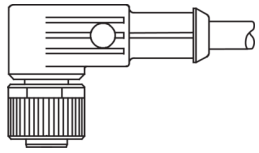

di-soric GmbH & Co. KG
Steinbeisstraße 6
DE-73660 Urbach
Germany
Tel: +49 (0) 7181/9879-0
info@di-soric.com · www.di-soric.com

209547

版本 24.07.16, 保留变更权