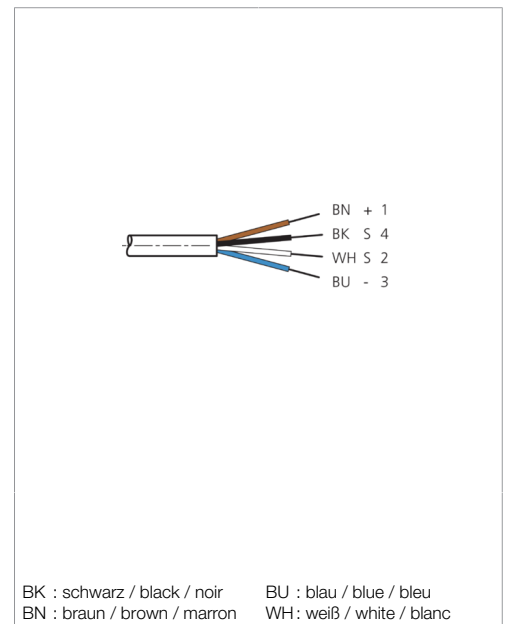

Technische Daten	Technical data	Caractéristiques techniques	+20°C, 24 V DC
Bauform	Design	Conception	gewinkelt / offenes Kabelende / Angled / open cable end / Extrémité de câble angulaire/ouverte
Kabellänge	Cable length	Longueur de câble	15000 mm
Betriebsspannung	Service voltage	Tension de service	< 31 V DC
Besonderheiten	Characteristics	Particularités	Metallmutter / Metal nut / Écrou métallique
Material	Material	Matériau	Stecker, PVC / Connector, PVC / Connecteur, PVC
Material Kabel	Material of cable	Matériau du câble	PVC
Umgebungstemperatur Betrieb	Ambient temperature during operation	Température ambiante de fonctionnement	-5 ... +80 °C
Schutzart	Protection type	Indice de protection	IP 67
Anschluss	Connection	Raccordement	Buchse, M12, 4-polig / Socket, M12, 4-pin / Connecteur femelle, M12, 4 pôles