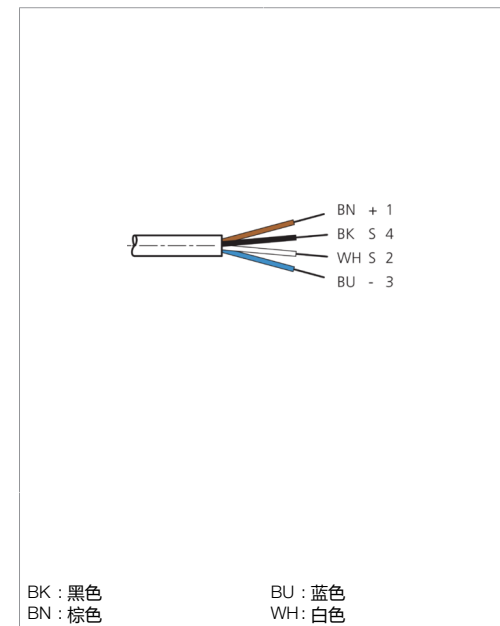

di-soric GmbH & Co. KG
Steinbeisstraße 6
DE-73660 Urbach
Germany
Tel: +49 (0) 7181/9879-0
info@di-soric.com · www.di-soric.com

209547

版本 24.07.16, 保留变更权

技术数据	+20°C, 24 V DC
型式	弯型 / 裸露的电缆端部
电缆长度	15000 mm
工作电压	< 31 V DC
特点	金属螺母
材料	插头, PVC
电缆材质	PVC
工作环境温度	-5 ... +80 °C
防护等级	IP 67
连接	插口, M12, 4 针

安全提示

一般安全提示
警告！没有符合 2006/42/EU 和 EN 61496-1 /-2 标准的安全结构件！不得用于人身安全保护！不遵守规定会导致死亡或重伤危险！仅按规定使用！