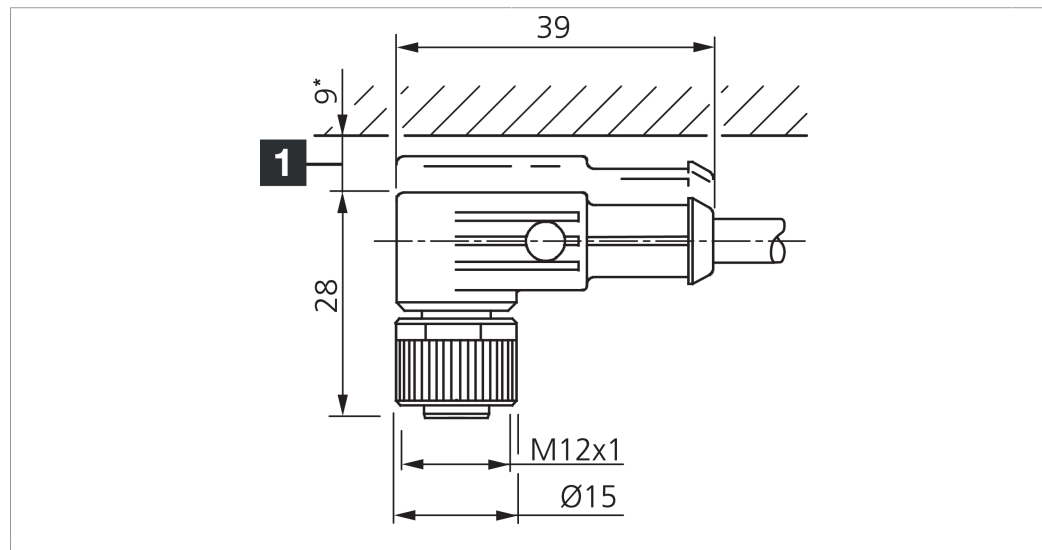

209547

Stand 16.07.24, Änderungen vorbehalten
 As of 07/16/24, subject to change
 État 16.07.24, sous réserve de modifications

1) Montage-Freiraum ab Oberkante Steckverbinder / Mounting free space from upper edge of plug connector / Espace de montage à partir du bord supérieur du connecteur mm

Technische Daten	Technical data	Caractéristiques techniques	+20°C, 24 V DC
Bauform	Design	Conception	gewinkelt / offenes Kabelende / Angled / open cable end / Extrémité de câble angulaire/ouverte
Kabellänge	Cable length	Longueur de câble	15000 mm
Betriebsspannung	Service voltage	Tension de service	< 31 V DC
Besonderheiten	Characteristics	Particularités	Metallmutter / Metal nut / Écrou métallique
Material	Material	Matériau	Stecker, PVC / Connector, PVC / Connecteur, PVC
Material Kabel	Material of cable	Matériau du câble	PVC
Umgebungstemperatur Betrieb	Ambient temperature during operation	Température ambiante de fonctionnement	-5 ... +80 °C
Schutzart	Protection type	Indice de protection	IP 67
Anschluss	Connection	Raccordement	Buchse, M12, 4-polig / Socket, M12, 4-pin / Connecteur femelle, M12, 4 pôles

di-soric GmbH & Co. KG
 Steinbeisstraße 6
 DE-73660 Urbach
 Germany
 Tel: +49 (0) 7181/9879-0
 info@di-soric.com · www.di-soric.com

209547

版本 24.07.16, 保留变更权

技术数据	+20°C, 24 V DC
型式	弯型 / 裸露的电缆端部
电缆长度	15000 mm
工作电压	< 31 V DC
特点	金属螺母
材料	插头, PVC
电缆材质	PVC
工作环境温度	-5 ... +80 °C
防护等级	IP 67
连接	插口, M12, 4 针