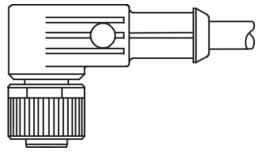

VKHM-W-15/4/LP

Anschlusskabel
Connection cable
Câble de raccordement

di-soric GmbH & Co. KG
Steinbeisstraße 6
DE-73660 Urbach
Germany
Tel: +49 (0) 7181/9879-0
info@di-soric.com · www.di-soric.com

209547

Stand 16.07.24, Änderungen vorbehalten
As of 07/16/24, subject to change
État 16.07.24, sous réserve de modifications