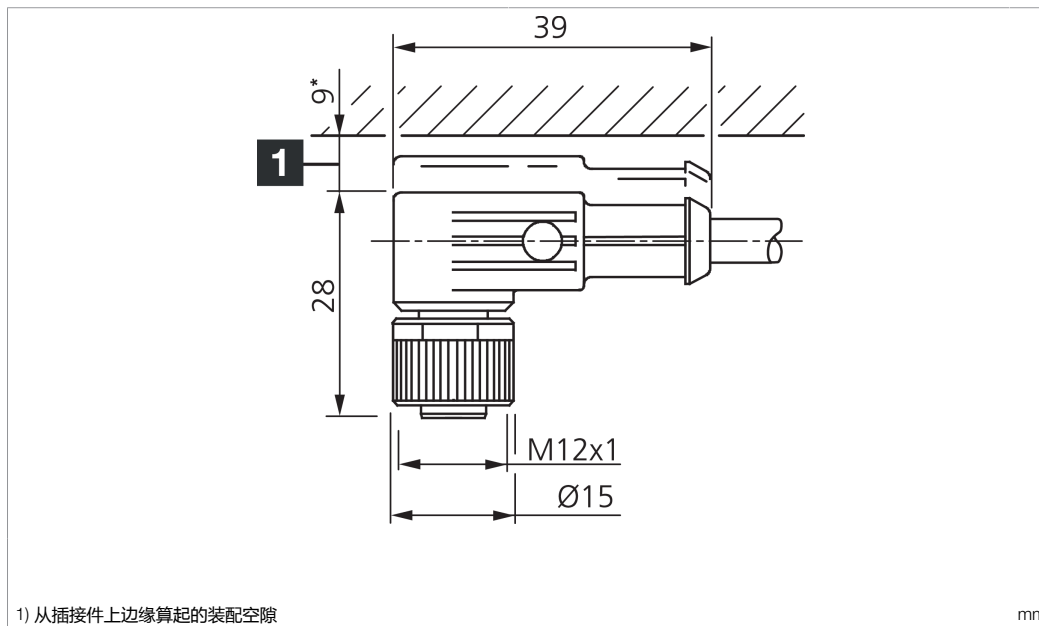

Technische Daten	Technical data	Caractéristiques techniques	+20°C, 24 V DC
Bauform	Design	Conception	gewinkelt / offenes Kabelende / Angled / open cable end / Extrémité de câble angulaire/ouverte
Kabellänge	Cable length	Longueur de câble	15000 mm
Betriebsspannung	Service voltage	Tension de service	< 31 V DC
Besonderheiten	Characteristics	Particularités	Metallmutter / Metal nut / Écrou métallique
Material	Material	Matériau	Stecker, PVC / Connector, PVC / Connecteur, PVC
Material Kabel	Material of cable	Matériau du câble	PVC
Umgebungstemperatur Betrieb	Ambient temperature during operation	Température ambiante de fonctionnement	-5 ... +80 °C
Schutzart	Protection type	Indice de protection	IP 67
Anschluss	Connection	Raccordement	Buchse, M12, 4-polig / Socket, M12, 4-pin / Connecteur femelle, M12, 4 pôles

di-soric GmbH & Co. KG
 Steinbeisstraße 6
 DE-73660 Urbach
 Germany
 Tel: +49 (0) 7181/9879-0
 info@di-soric.com · www.di-soric.com

209547

版本 24.07.16, 保留变更权

技术数据	+20°C, 24 V DC
型式	弯型 / 裸露的电缆端部
电缆长度	15000 mm
工作电压	< 31 V DC
特点	金属螺母
材料	插头, PVC
电缆材质	PVC
工作环境温度	-5 ... +80 °C
防护等级	IP 67
连接	插口, M12, 4 针