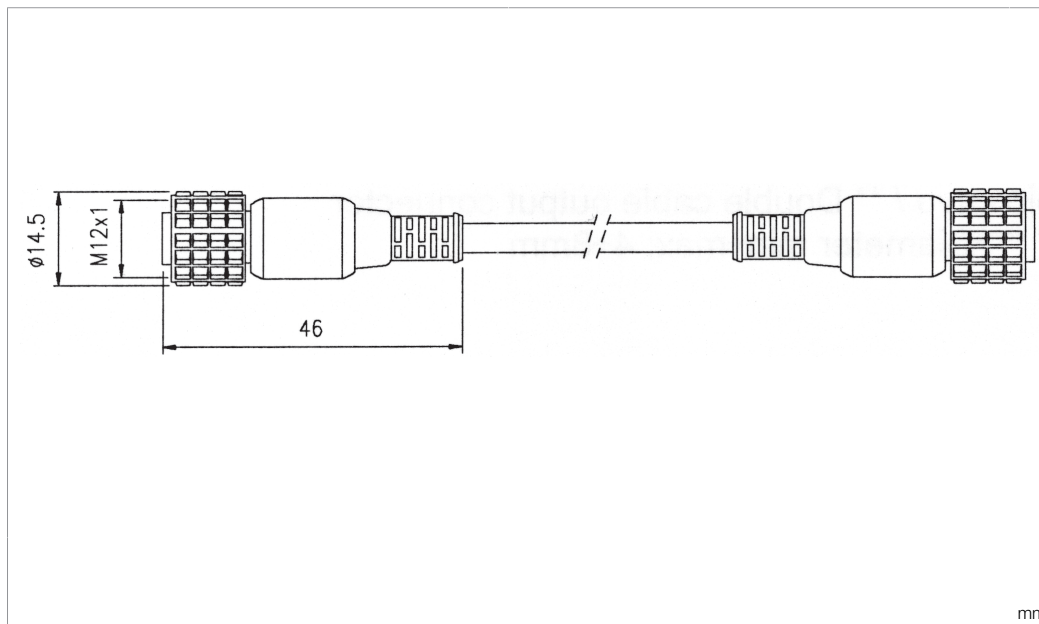

mm

Technische Daten	Technical data	Caractéristiques techniques	+20°C, 24 V DC
Anschluss 1	Connection 1	Raccordement 1	Buchse, M12, 5-polig / Socket, M12, 5-pin / Connecteur femelle, M12, 5 pôles
Bauform	Design	Conception	gerade / gerade / Straight / straight / Droit / Droit
Anschluss 2	Connection 2	Raccordement 2	Buchse, M12, 5-polig / Socket, M12, 5-pin / Connecteur femelle, M12, 5 pôles
Kabellänge	Cable length	Longueur de câble	5000 mm

连接 2

电缆长度

**+20°C, 24 V DC**

插口, M12, 5 针

直型 / 直型

插口, M12, 5 针

5000 mm

版本 24.07.16, 保留变更权