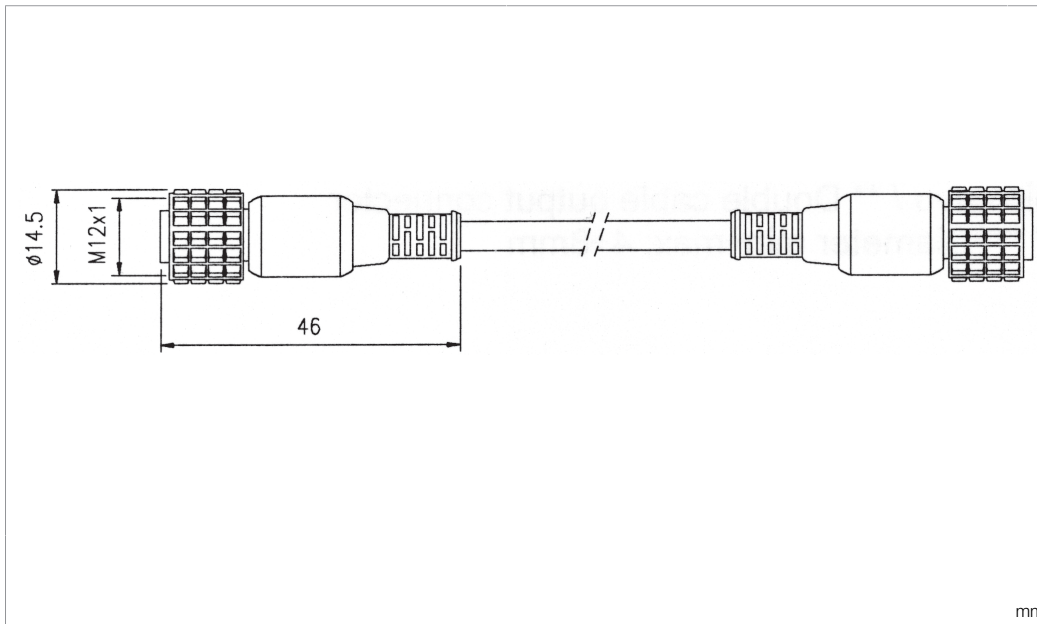

mm

技术数据

连接 1

型式

连接 2

电缆长度

+20°C, 24 V DC

插口, M12, 5 针

直型 / 直型

插口, M12, 5 针

5000 mm

版本 24.07.16, 保留变更权

安全提示

安全技术安全提示

安全提示
务必遵守技术资料中的装设、连接和安全规定。
只能由专业人士调试设备。
仅由 di-soric 进行维修。